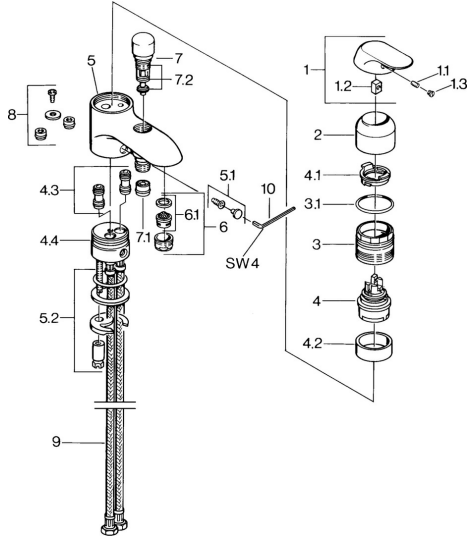

EAN: 4015474662742
static.hansa.com/09392101

- Wanne & Dusche
- Einhebelmischer
- Wannenrandmontage
- Chrom
- Einhandbedienhebel/Griff, Hebel mit W+K-Kennzeichnung
- Rückflussverhinderer

Technische Daten

Technische Eigenschaften

Warmwasserversorgung	max. +80°C
Arbeitsdruck	0.5-10 bar
Sicherungseinrichtung (EN1717)	EB

Vorschriften

EN Standard	EN 817
-------------	---------------

Ersatzteile

SP09392102

	Name	Art.-Nr.
1	Hebel, (-2007) Ausgelaufen	59909881
1.1	Schraube, M5x8, SW2.5	59904755
1.2	Kunststoffadapter	59904778
1.3	Blindstopfen, hot/cold	59906705
2	Abdeckkappe	59911160
3	Gegenmutter, M52x1, AF45	59911161
3.1	O-Ring, d 39x2.5 Ausgelaufen	59911162
4	Kartusche, 4.8 eco	59904601
4.1	Warmwasser Begrenzer	59904759
4.2	Distanzhülse Ausgelaufen	59905871
4.4	O-Ring, d 43x2.5	59911166
5.2	Befestigungssatz	59910749
6	Luftsprudler, M24x1 B	59905872
6.1	Luftsprudler, M22/M24	59905873
7	Umsteller, automatisch	59910803
7.1	Rückschlagventil	59905714
7.2	Dichtungsset	59904791
9	Anschlußschlauch, M10x1xG1/2, L=600 Ausgelaufen	59911169
10	Schlüssel, SW4 Ausgelaufen	59911170