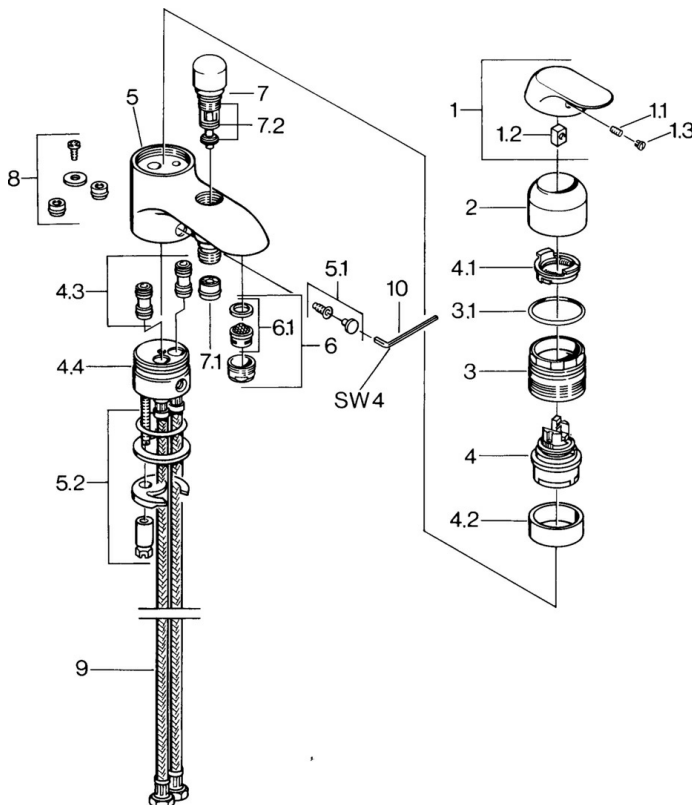

EAN: 4015474662742
static.hansa.com/09392101

- Wanne & Dusche
- Einhebelmischer
- Wannenrandmontage
- Chrom
- Einhandbedienhebel/Griff, Hebel mit W+K-Kennzeichnung
- Rückflussverhinderer

Technische Daten

Technische Eigenschaften

Warmwasserversorgung	max. +80°C
Arbeitsdruck	0.5-10 bar
Sicherungseinrichtung (EN1717)	EB

Vorschriften

EN Standard	EN 817
-------------	---------------

Ersatzteile

SP09392102

	Name	Art.-Nr.
1	Hebel, (-2007) Ausgelaufen	59909881
1.1	Schraube, M5x8, SW2.5	59904755
1.2	Kunststoffadapter	59904778
1.3	Blindstopfen, hot/cold	59906705
2	Abdeckkappe	59911160
3	Gegenmutter, M52x1, AF45	59911161
3.1	O-Ring, d 39x2.5 Ausgelaufen	59911162
4	Kartusche, 4.8 eco	59904601
4.1	Warmwasser Begrenzer	59904759
4.2	Distanzhülse Ausgelaufen	59905871
4.4	O-Ring, d 43x2.5	59911166
5.2	Befestigungssatz	59910749
6	Luftsprudler, M24x1 B	59905872
6.1	Luftsprudler, M22/M24	59905873
7	Umsteller, automatisch	59910803
7.1	Rückschlagventil	59905714
7.2	Dichtungsset	59904791
9	Anschlußschlauch, M10x1xG1/2, L=600 Ausgelaufen	59911169
10	Schlüssel, SW4 Ausgelaufen	59911170