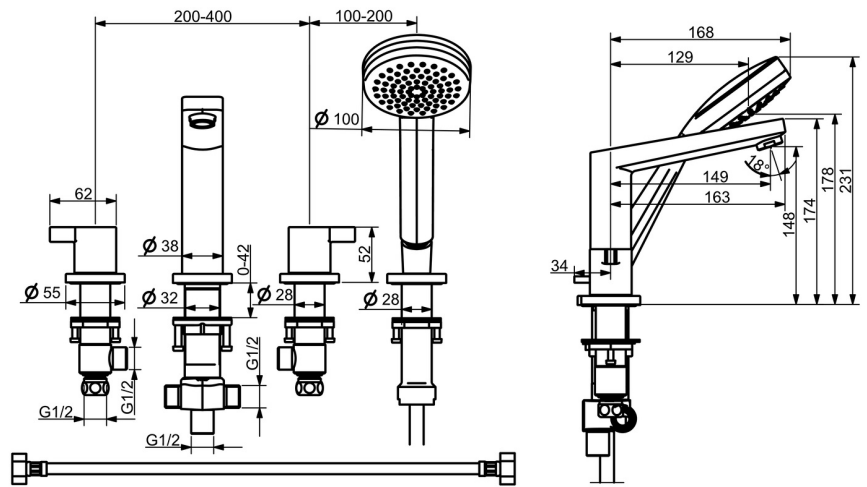

EAN: 4057304002731  
[static.hansa.com/09382071](http://static.hansa.com/09382071)

- Bad en douche
- Tweegreeps
- Badrandmontage
- Chroom
- Vaste uitloop
- CACHÉ® mousseur geïntegreerd in kraanhuis
- Tweegreeps bediend
- Trekomstelling
- Handdouche, Doucheslang (2000 mm)
- Vuilfilter(s), Terugslagklep
- Kraanhuis gemaakt van DZR messing
- 1-stralig

## Technische gegevens

### Technische eigenschappen

DN-maat **DN15**  
 Warmwatertoevoer **max. +65°C**  
 Werkdruk **0.5-10 bar**  
 Aansluitmaat **G1/2**  
 Projection **149 mm**  
 Terugstroom beveiliging (EN1717) **EB**

### SP09382071

	Naam	Code
01	Flexibele aansluitingen, L=600, G1/2xG1/2 Stopgezet	59914408
02	Mousseur, M24x1 C Chrom	59913401
03	Bevestigingsset	59913371
04	Trekstang	59914413
05	Omsteller	59912706
06	Hendel Chrom Stopgezet	59914402
07	Hendel Chrom Stopgezet	59914414
08	Schroefring, d35.5xM24x1	59912023
09	Binnenwerk, G1/2, SW17	59913224
10	Adapter Wit	59910235
11	Bevestigingsset Stopgezet	59914403
12	Binnenwerk, G1/2	59913457
13	Terugslagklep	59905714
14	Counterbalance	59914039
N.I.	Installation sleeve	59910175
N.I.	Installatie pakket	59910708
N.I.	Hoek connector Chrom	59911197