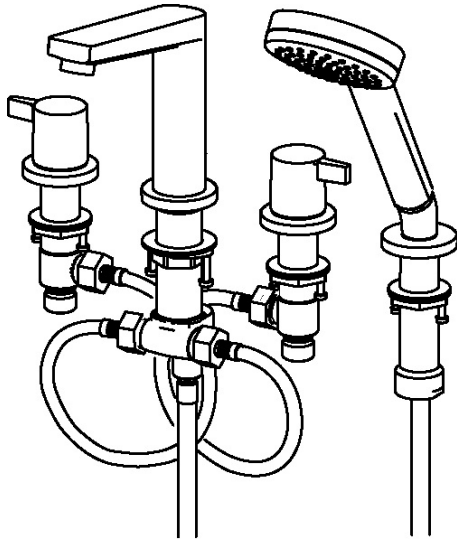

EAN: 4057304002731  
[static.hansa.com/09382071](http://static.hansa.com/09382071)

- Bad en douche
- Tweegreeps
- Badrandmontage
- Chroom
- Vaste uitloop
- CACHÉ® mousseur geïntegreerd in kraanhuis
- Tweegreeps bediend
- Trekomstelling
- Handdouche, Doucheslang (2000 mm)
- Vuilfilter(s), Terugslagklep
- Kraanhuis gemaakt van DZR messing
- 1-stralig

### SP09382071

	Naam	Code
01	Flexibele aansluitingen, L=600, G1/2xG1/2 Stopgezet	59914408
02	Mousseur, M24x1 C Chrom	59913401
03	Bevestigingsset	59913371
04	Trekstang	59914413
05	Omsteller	59912706
06	Hendel Chrom Stopgezet	59914402
07	Hendel Chrom Stopgezet	59914414
08	Schroefring, d35.5xM24x1	59912023
09	Binnenwerk, G1/2, SW17	59913224
10	Adapter Wit	59910235
11	Bevestigingsset Stopgezet	59914403
12	Binnenwerk, G1/2	59913457
13	Terugslagklep	59905714
14	Counterbalance	59914039
N.I.	Installation sleeve	59910175
N.I.	Installatie pakket	59910708
N.I.	Hoek connector Chrom	59911197