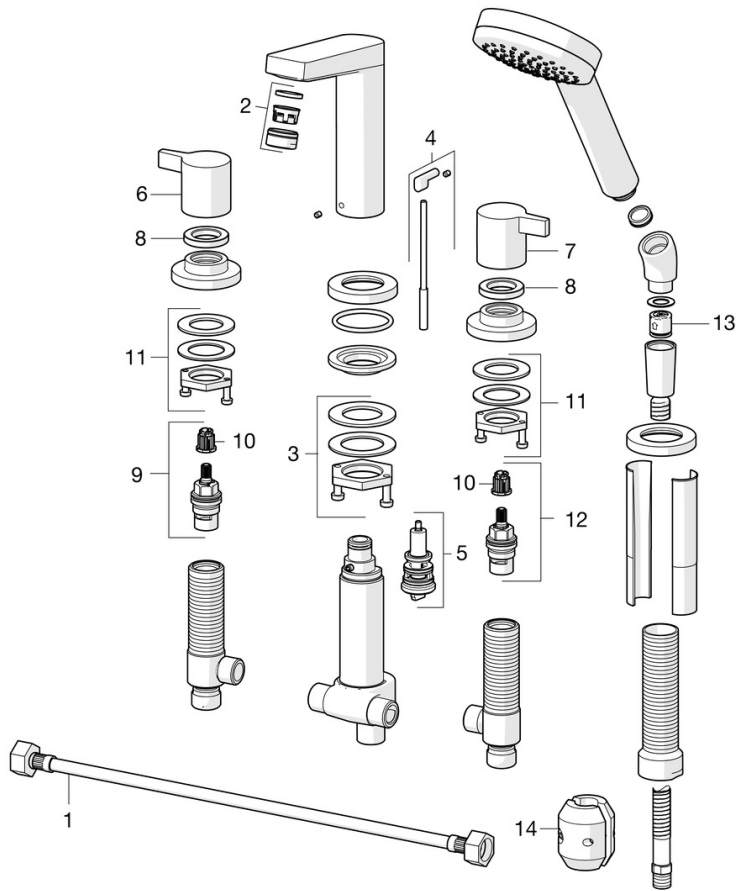

EAN: 4057304002731  
[static.hansa.com/09382071](http://static.hansa.com/09382071)

- Bad en douche
- Tweegreeps
- Badrandmontage
- Chroom
- Vaste uitloop
- CACHÉ® mousseur geïntegreerd in kraanhuis
- Tweegreeps bediend
- Trekomstelling
- Handdouche, Doucheslang (2000 mm)
- Vuilfilter(s), Terugslagklep
- Kraanhuis gemaakt van DZR messing
- 1-stralig

### Technische eigenschappen

DN-maat **DN15**  
 Warmwatertoevoer **max. +65°C**  
 Werkdruk **0.5-10 bar**  
 Aansluitmaat **G1/2**  
 Projection **149 mm**  
 Terugstroom beveiliging (EN1717) **EB**

### SP09382071

	Naam	Code
01	Flexibele aansluitingen, L=600, G1/2xG1/2 Stopgezet	59914408
02	Mousseur, M24x1 C Chrom	59913401
03	Bevestigingsset	59913371
04	Trekstang	59914413
05	Omsteller	59912706
06	Hendel Chrom Stopgezet	59914402
07	Hendel Chrom Stopgezet	59914414
08	Schroefring, d35.5xM24x1	59912023
09	Binnenwerk, G1/2, SW17	59913224
10	Adapter Wit	59910235
11	Bevestigingsset Stopgezet	59914403
12	Binnenwerk, G1/2	59913457
13	Terugslagklep	59905714
14	Counterbalance	59914039
N.I.	Installation sleeve	59910175
N.I.	Installatie pakket	59910708
N.I.	Hoek connector Chrom	59911197