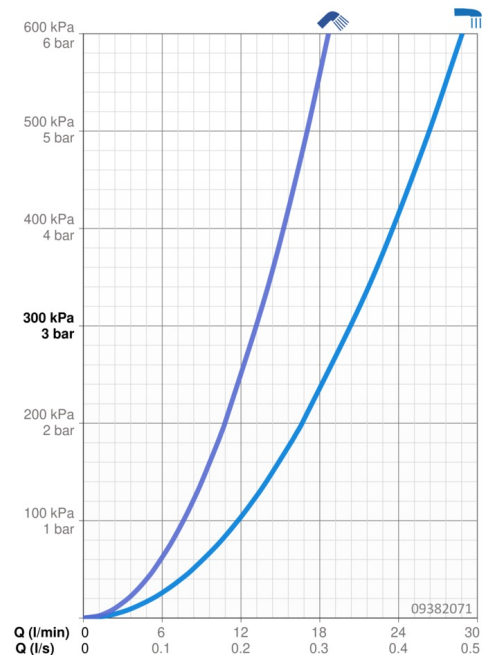

Voorschriften

EN-norm **EN 200**