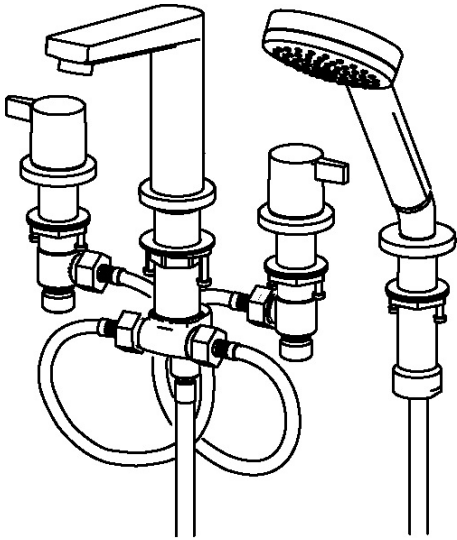

EAN: 4057304002731  
[static.hansa.com/09382071](http://static.hansa.com/09382071)

- Wanne & Dusche
- Zweigriff
- Wannenrandmontage
- Chrom
- Feststehender Auslauf
- CACHÉ® Strahlregler, ohne Mundstück direkt in den Armaturenauslauf geschraubt
- Zweihandbedienhebel/Griffe
- Zugumsteller
- Handbrause, Brauseschlauch (2000 mm)
- Schmutzfilter, Rückflussverhinderer
- Armaturenkörper aus entzinkungsbeständigem Messing (DZR)
- 1-strahlig

### Technische Eigenschaften

DN-Größe (Nennmaß) **DN15**  
 Warmwasserversorgung **max. +65°C**  
 Arbeitsdruck **0.5-10 bar**  
 Anschlussgröße **G1/2**  
 Ausladung **149 mm**  
 Sicherungseinrichtung (EN1717) **EB**

### SP09382071

	Name	Art.-Nr.
01	Anschlußschlauch, L=600, G1/2xG1/2 Ausgelaufen	59914408
02	Luftsprudler, M24x1 C	59913401
03	Befestigungssatz	59913371
04	Zugstange mit Knopf	59914413
05	Umsteller, automatisch	59912706
06	Griff Ausgelaufen	59914402
07	Griff Ausgelaufen	59914414
08	Gegenmutter, d35.5xM24x1	59912023
09	Oberteil, G1/2, SW17	59913224
10	Adapter Weiss	59910235
11	Befestigungssatz Ausgelaufen	59914403
12	Oberteil, G1/2	59913457
13	Rückschlagventil	59905714
14	Gegengewicht	59914039
N.I.	Einbauhülse	59910175
N.I.	Einbausatz	59910708
N.I.	Winkelverbinder	59911197