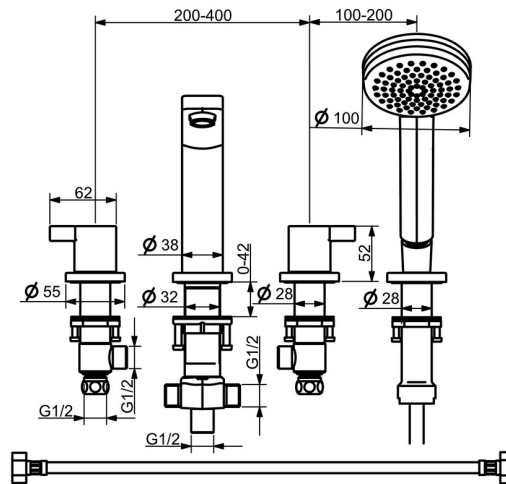

EAN: 4057304002731  
[static.hansa.com/09382071](http://static.hansa.com/09382071)

- Wanne & Dusche
- Zweigriff
- Wannenrandmontage
- Chrom
- Feststehender Auslauf
- CACHÉ® Strahlregler, ohne Mundstück direkt in den Armaturenauslauf geschraubt
- Zweihandbedienhebel/Griffe
- Zugumsteller
- Handbrause, Brauseschlauch (2000 mm)
- Schmutzfilter, Rückflussverhinderer
- Armaturenkörper aus entzinkungsbeständigem Messing (DZR)
- 1-strahlig

### Technische Eigenschaften

DN-Größe (Nennmaß) **DN15**  
 Warmwasserversorgung **max. +65°C**  
 Arbeitsdruck **0.5-10 bar**  
 Anschlussgröße **G1/2**  
 Ausladung **149 mm**  
 Sicherungseinrichtung (EN1717) **EB**

### SP09382071

	Name	Art.-Nr.
01	Anschlußschlauch, L=600, G1/2xG1/2 Ausgelaufen	59914408
02	Luftsprudler, M24x1 C	59913401
03	Befestigungssatz	59913371
04	Zugstange mit Knopf	59914413
05	Umsteller, automatisch	59912706
06	Griff Ausgelaufen	59914402
07	Griff Ausgelaufen	59914414
08	Gegenmutter, d35.5xM24x1	59912023
09	Oberteil, G1/2, SW17	59913224
10	Adapter Weiss	59910235
11	Befestigungssatz Ausgelaufen	59914403
12	Oberteil, G1/2	59913457
13	Rückschlagventil	59905714
14	Gegengewicht	59914039
N.I.	Einbauhülse	59910175
N.I.	Einbausatz	59910708
N.I.	Winkelverbinder	59911197