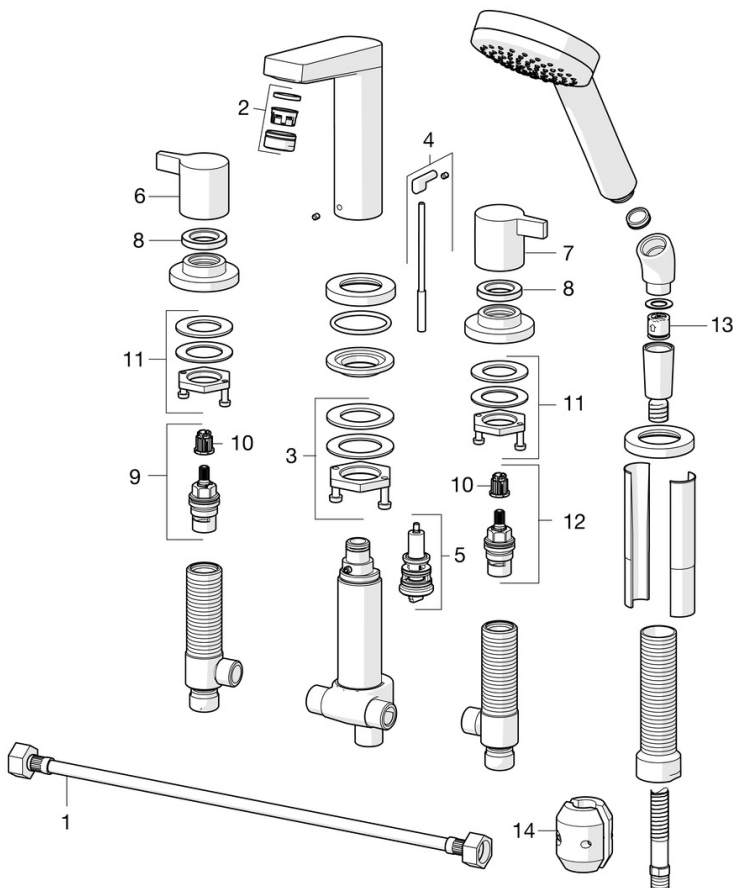

EAN: 4057304002731  
[static.hansa.com/09382071](http://static.hansa.com/09382071)

- Wanne & Dusche
- Zweigriff
- Wannenrandmontage
- Chrom
- Feststehender Auslauf
- CACHÉ® Strahlregler, ohne Mundstück direkt in den Armaturenauslauf geschraubt
- Zweihandbedienhebel/Griffe
- Zugumsteller
- Handbrause, Brauseschlauch (2000 mm)
- Schmutzfilter, Rückflussverhinderer
- Armaturenkörper aus entzinkungsbeständigem Messing (DZR)
- 1-strahlig

### Technische Eigenschaften

DN-Größe (Nennmaß) **DN15**  
 Warmwasserversorgung **max. +65°C**  
 Arbeitsdruck **0.5-10 bar**  
 Anschlussgröße **G1/2**  
 Ausladung **149 mm**  
 Sicherungseinrichtung (EN1717) **EB**

### SP09382071

	Name	Art.-Nr.
01	Anschlußschlauch, L=600, G1/2xG1/2 Ausgelaufen	59914408
02	Luftsprudler, M24x1 C	59913401
03	Befestigungssatz	59913371
04	Zugstange mit Knopf	59914413
05	Umsteller, automatisch	59912706
06	Griff Ausgelaufen	59914402
07	Griff Ausgelaufen	59914414
08	Gegenmutter, d35.5xM24x1	59912023
09	Oberteil, G1/2, SW17	59913224
10	Adapter Weiss	59910235
11	Befestigungssatz Ausgelaufen	59914403
12	Oberteil, G1/2	59913457
13	Rückschlagventil	59905714
14	Gegengewicht	59914039
N.I.	Einbauhülse	59910175
N.I.	Einbausatz	59910708
N.I.	Winkelverbinder	59911197