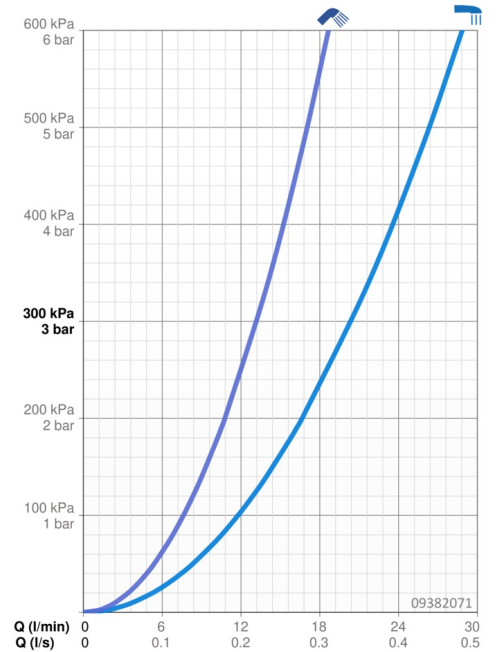

Technische Daten

Durchflusseigenschaften

Durchfluss bei 3 bar **20.4 / 13.2 l/min**

Technische Eigenschaften

DN-Größe (Nennmaß) **DN15**
Warmwasserversorgung **max. +65°C**
Arbeitsdruck **0.5-10 bar**
Anschlussgröße **G1/2**
Ausladung **149 mm**
Sicherungseinrichtung (EN1717) **EB**

Vorschriften

EN Standard **EN 200**