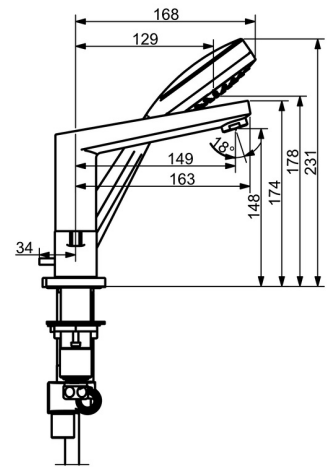

EAN: 4057304002731  
[static.hansa.com/09382071](http://static.hansa.com/09382071)

- Wanne & Dusche
- Zweigriff
- Wannenrandmontage
- Chrom
- Feststehender Auslauf
- CACHÉ® Strahlregler, ohne Mundstück direkt in den Armaturenauslauf geschraubt
- Zweihandbedienhebel/Griffe
- Zugumsteller
- Handbrause, Brauseschlauch (2000 mm)
- Schmutzfilter, Rückflussverhinderer
- Armaturenkörper aus entzinkungsbeständigem Messing (DZR)
- 1-strahlig

### Technische Eigenschaften

DN-Größe (Nennmaß) **DN15**  
 Warmwasserversorgung **max. +65°C**  
 Arbeitsdruck **0.5-10 bar**  
 Anschlussgröße **G1/2**  
 Ausladung **149 mm**  
 Sicherungseinrichtung (EN1717) **EB**

### SP09382071

	Name	Art.-Nr.
01	Anschlußschlauch, L=600, G1/2xG1/2 Ausgelaufen	59914408
02	Luftsprudler, M24x1 C	59913401
03	Befestigungssatz	59913371
04	Zugstange mit Knopf	59914413
05	Umsteller, automatisch	59912706
06	Griff Ausgelaufen	59914402
07	Griff Ausgelaufen	59914414
08	Gegenmutter, d35.5xM24x1	59912023
09	Oberteil, G1/2, SW17	59913224
10	Adapter Weiss	59910235
11	Befestigungssatz Ausgelaufen	59914403
12	Oberteil, G1/2	59913457
13	Rückschlagventil	59905714
14	Gegengewicht	59914039
N.I.	Einbauhülse	59910175
N.I.	Einbausatz	59910708
N.I.	Winkelverbinder	59911197