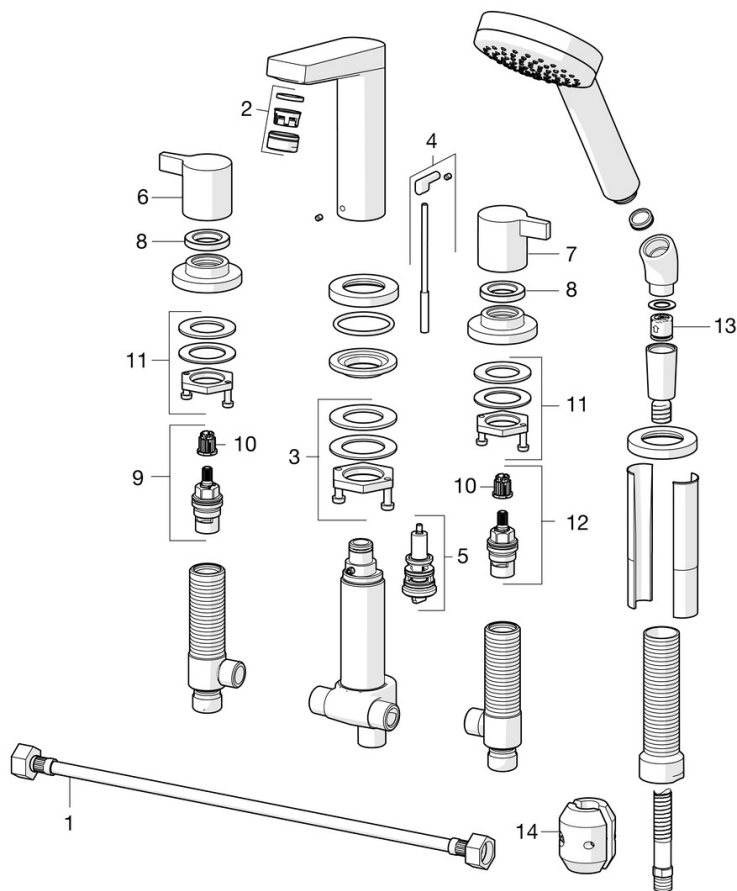

EAN: 4057304002731
static.hansa.com/09382071

- Sprcha & vana
- Dvě ovládací páky
- Montáž na okraj vany
- Chrom
- Pevné výtokové rameno
- CACHÉ® aerátor umístěný přímo ve výtokovém rameni
- Dvě ovládací páky/ rukojeti
- Tažný přepínač
- Ruční sprcha, Sprchová hadice (2000 mm)
- Filtr(y) na nečistoty, Zpětný ventil (-y)
- Tělo baterie z mosazi DZR
- 1 proud

Technické údaje

Vlastnosti průtoku

Průtokové množství při 3 bar **20.4 / 13.2 l/min**

Technické vlastnosti

Velikost DN (jmenovitý rozměr) **DN15**
 Zdroj teplé vody **max. +65°C**
 Pracovní tlak **0.5-10 bar**
 Velikost přípojky **G1/2**
 Projection **149 mm**
 Zabezpečení proti zpětnému toku (ČSN EN 1717) **EB**

Předpisy

Norma EN **EN 200**

Náhradní díly

SP09382071

	Název	Kód
01	Flexibilní hadička, L=600, G1/2xG1/2 Ukončeno	59914408
02	Aerator, M24x1 C	59913401
03	Upevňovací set	59913371
04	Ovládací táhlo vypouštěcího ventilu	59914413
05	Přepínač	59912706
06	Ovládací páka Ukončeno	59914402
07	Ovládací páka Ukončeno	59914414
08	Upevňovací matice, d35.5xM24x1	59912023
09	Vršek, G1/2, SW17	59913224
10	Adaptér Bílá	59910235
11	Upevňovací set Ukončeno	59914403
12	Vršek, G1/2	59913457
13	Zpětný ventil	59905714
14	Counterbalance	59914039
N.I.	Installation sleeve	59910175
N.I.	Montážní kit	59910708
N.I.	Úhlová spojka	59911197