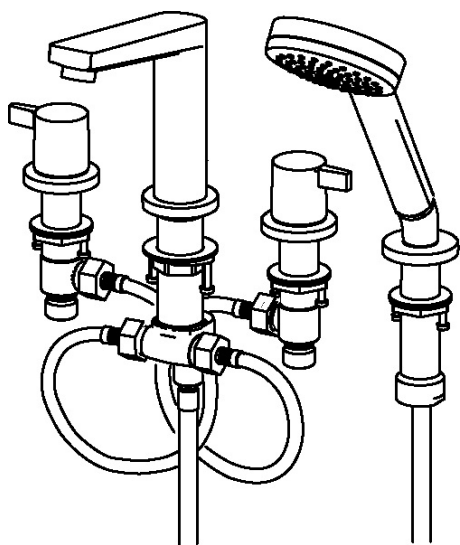

EAN: 4057304002731
static.hansa.com/09382071

- Sprcha & vana
- Dvě ovládací páky
- Montáž na okraj vany
- Chrom
- Pevné výtokové rameno
- CACHÉ® aerátor umístěný přímo ve výtokovém rameni
- Dvě ovládací páky/ rukojeti
- Tažný přepínač
- Ruční sprcha, Sprchová hadice (2000 mm)
- Filtr(y) na nečistoty, Zpětný ventil (-y)
- Tělo baterie z mosazi DZR
- 1 proud

Technické údaje

Vlastnosti průtoku

Průtokové množství při 3 bar **20.4 / 13.2 l/min**

Technické vlastnosti

Velikost DN (jmenovitý rozměr) **DN15**
 Zdroj teplé vody **max. +65°C**
 Pracovní tlak **0.5-10 bar**
 Velikost přípojky **G1/2**
 Projection **149 mm**
 Zabezpečení proti zpětnému toku (ČSN EN 1717) **EB**

Předpisy

Norma EN **EN 200**

Náhradní díly

SP09382071

	Název	Kód
01	Flexibilní hadička, L=600, G1/2xG1/2 Ukončeno	59914408
02	Aerator, M24x1 C	59913401
03	Upevňovací set	59913371
04	Ovládací táhlo vypouštěcího ventilu	59914413
05	Přepínač	59912706
06	Ovládací páka Ukončeno	59914402
07	Ovládací páka Ukončeno	59914414
08	Upevňovací matice, d35.5xM24x1	59912023
09	Vršek, G1/2, SW17	59913224
10	Adaptér Bílá	59910235
11	Upevňovací set Ukončeno	59914403
12	Vršek, G1/2	59913457
13	Zpětný ventil	59905714
14	Counterbalance	59914039
N.I.	Installation sleeve	59910175
N.I.	Montážní kit	59910708
N.I.	Úhlová spojka	59911197