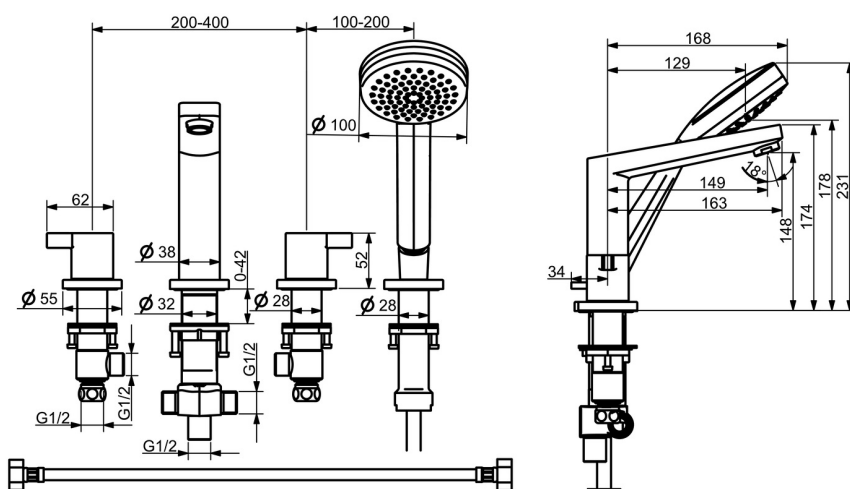

EAN: 4057304002731
static.hansa.com/09382071

- Sprcha & vana
- Dvě ovládací páky
- Montáž na okraj vany
- Chrom
- Pevné výtokové rameno
- CACHÉ® aerátor umístěný přímo ve výtokovém rameni
- Dvě ovládací páky/ rukojeti
- Tažný přepínač
- Ruční sprcha, Sprchová hadice (2000 mm)
- Filtr(y) na nečistoty, Zpětný ventil (-y)
- Tělo baterie z mosazi DZR
- 1 proud

Technické údaje

Vlastnosti průtoku

Průtokové množství při 3 bar **20.4 / 13.2 l/min**

Technické vlastnosti

Velikost DN (jmenovitý rozměr) **DN15**
 Zdroj teplé vody **max. +65°C**
 Pracovní tlak **0.5-10 bar**
 Velikost přípojky **G1/2**
 Projection **149 mm**
 Zabezpečení proti zpětnému toku (ČSN EN 1717) **EB**

Předpisy

Norma EN **EN 200**

Náhradní díly

SP09382071

	Název	Kód
01	Flexibilní hadička, L=600, G1/2xG1/2 Ukončeno	59914408
02	Aerator, M24x1 C	59913401
03	Upevňovací set	59913371
04	Ovládací táhlo vypouštěcího ventilu	59914413
05	Přepínač	59912706
06	Ovládací páka Ukončeno	59914402
07	Ovládací páka Ukončeno	59914414
08	Upevňovací matice, d35.5xM24x1	59912023
09	Vršek, G1/2, SW17	59913224
10	Adaptér Bílá	59910235
11	Upevňovací set Ukončeno	59914403
12	Vršek, G1/2	59913457
13	Zpětný ventil	59905714
14	Counterbalance	59914039
N.I.	Installation sleeve	59910175
N.I.	Montážní kit	59910708
N.I.	Úhlová spojka	59911197