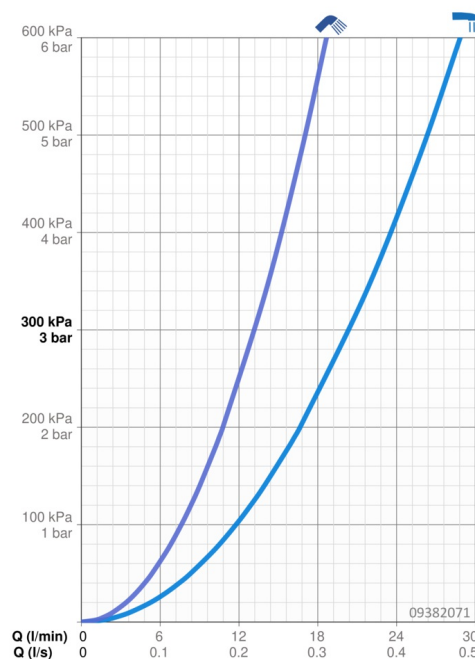

Předpisy

Norma EN **EN 200**