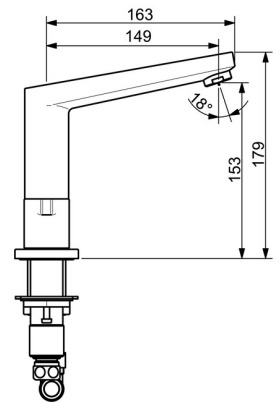

EAN: 4057304002717  
[static.hansa.com/09372001](http://static.hansa.com/09372001)

- Bad en douche
- Tweegreeps
- Badrandmontage
- Chrom
- Vaste uitloop
- CACHE® mousseur geïntegreerd in kraanhuis
- Tweegreeps bediend
- Keramische bovendeeel voor debiet
- Kraanhuis gemaakt van DZR messing

### Technische eigenschappen

DN-maat **DN15**  
 Warmwatertoevoer **max. +80°C**  
 Werkdruk **0.5-10 bar**  
 Projection **149 mm**