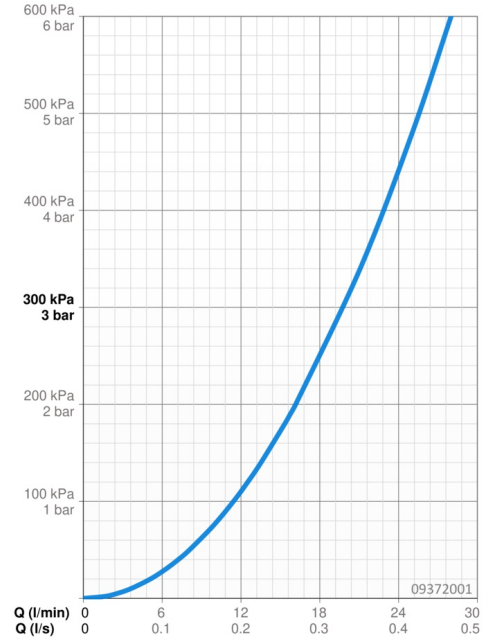

Technische gegevens

Doorstromingseigenschappen

Doorstroomhoeveelheid bij 3 bar **19.8 l/min**

Technische eigenschappen

DN-maat **DN15**
Warmwatertoevoer **max. +80°C**
Werkdruk **0.5-10 bar**
Projection **149 mm**

Voorschriften

EN-norm **EN 200**