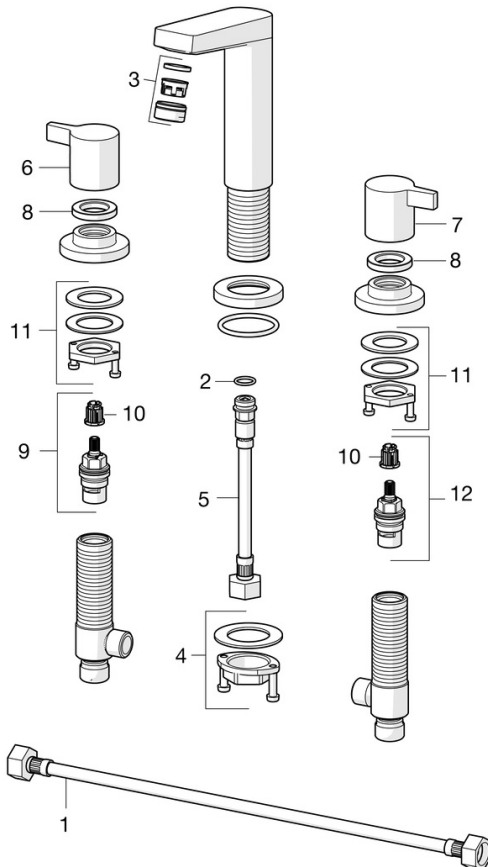

### Technische eigenschappen

DN-maat **DN15**  
 Warmwatertoevoer **max. +80°C**  
 Werkdruk **0.5-10 bar**  
 Projection **149 mm**

### SP09372001

	Naam	Code
01	Flexibele aansluitingen, L=600, G1/2xG1/2 Stopgezet	59914408
02	O-ring, 13X2 Stopgezet	59914405
03	Mousseur, M24x1 C Chromm	59913401
04	Bevestigingsset	59913371
05	Flexibele aansluitingen, L=160, G1/2-M10x1 Stopgezet	59914407
06	Hendel Chromm Stopgezet	59914402
07	Hendel Chromm Stopgezet	59914414
08	Schroefring, d35.5xM24x1	59912023
09	Binnenwerk, G1/2, SW17	59913224
10	Adapter Wit	59910235
11	Bevestigingsset Stopgezet	59914403
12	Binnenwerk, G1/2	59913457