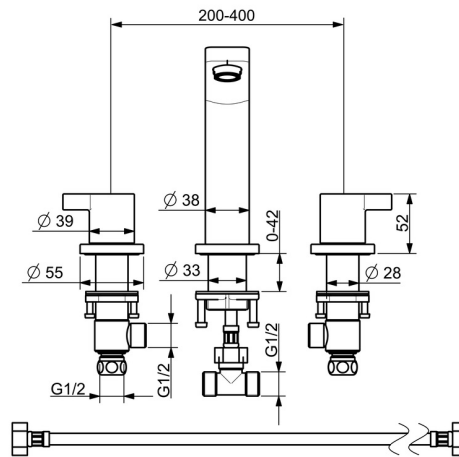

EAN: 4057304002717  
[static.hansa.com/09372001](http://static.hansa.com/09372001)

- Bad en douche
- Tweegreeps
- Badrandmontage
- Chrom
- Vaste uitloop
- CACHE® mousseur geïntegreerd in kraanhuis
- Tweegreeps bediend
- Keramische bovendeeel voor debiet
- Kraanhuis gemaakt van DZR messing

### Technische eigenschappen

DN-maat **DN15**  
 Warmwatertoevoer **max. +80°C**  
 Werkdruk **0.5-10 bar**  
 Projection **149 mm**

### SP09372001

	Naam	Code
01	Flexibele aansluitingen, L=600, G1/2xG1/2 Stopgezet	59914408
02	O-ring, 13X2 Stopgezet	59914405
03	Mousseur, M24x1 C Chromm	59913401
04	Bevestigingsset	59913371
05	Flexibele aansluitingen, L=160, G1/2-M10x1 Stopgezet	59914407
06	Hendel Chromm Stopgezet	59914402
07	Hendel Chromm Stopgezet	59914414
08	Schroefring, d35.5xM24x1	59912023
09	Binnenwerk, G1/2, SW17	59913224
10	Adapter Wit	59910235
11	Bevestigingsset Stopgezet	59914403
12	Binnenwerk, G1/2	59913457