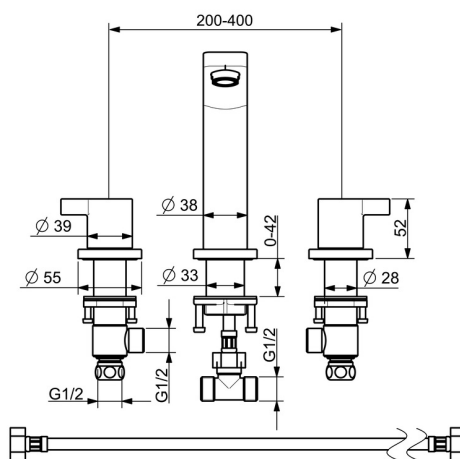

EAN: 4057304002717
static.hansa.com/09372001

- Sprcha & vana
- Dvě ovládací páky
- Montáž na okraj vany
- Chrom
- Pevné výtokové rameno
- CACHE® aerátor umístěný přímo ve výtokovém rameni
- Dvě ovládací páky/ rukojeti
- Uzavírací vršek s keramickými destičkami
- Tělo baterie z mosazi DZR

Technické údaje

Vlastnosti průtoku

Průtokové množství při 3 bar **19.8 l/min**

Technické vlastnosti

Velikost DN (jmenovitý rozměr) **DN15**
 Zdroj teplé vody **max. +80°C**
 Pracovní tlak **0.5-10 bar**
 Projection **149 mm**

Předpisy

Norma EN **EN 200**

Náhradní díly

SP09372001

	Název	Kód
01	Flexibilní hadička, L=600, G1/2xG1/2 Ukončeno	59914408
02	O-kroužek, 13X2 Ukončeno	59914405
03	Aerator, M24x1 C	59913401
04	Upevňovací set	59913371
05	Flexibilní hadička, L=160, G1/2-M10x1 Ukončeno	59914407
06	Ovládací páka Ukončeno	59914402
07	Ovládací páka Ukončeno	59914414
08	Upevňovací matice, d35.5xM24x1	59912023
09	Vršek, G1/2, SW17	59913224
10	Adaptér Bílá	59910235
11	Upevňovací set Ukončeno	59914403
12	Vršek, G1/2	59913457