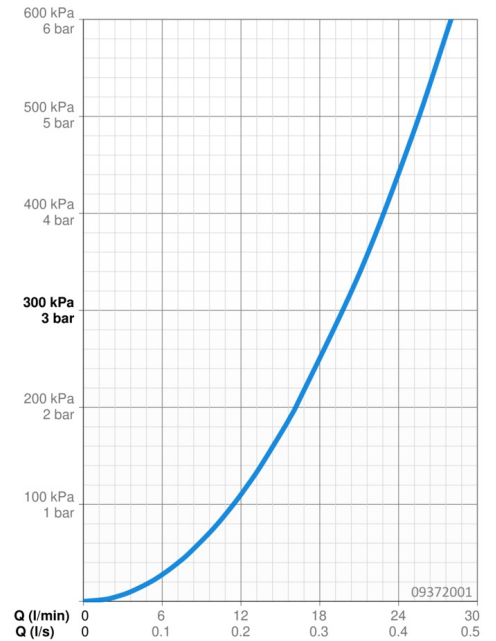

Technické údaje

Vlastnosti průtoku

Průtokové množství při 3 bar **19.8 l/min**

Technické vlastnosti

Velikost DN (jmenovitý rozměr) **DN15**
Zdroj teplé vody **max. +80°C**
Pracovní tlak **0.5-10 bar**
Projection **149 mm**

Předpisy

Norma EN **EN 200**