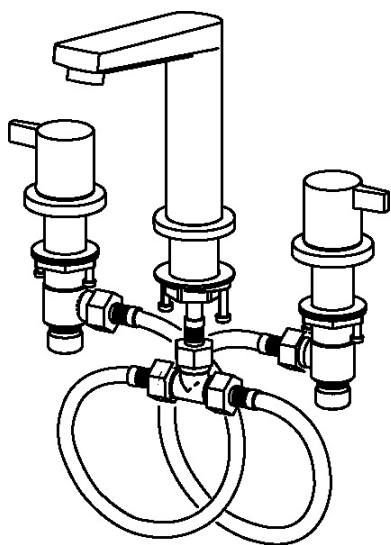

EAN: 4057304002717
static.hansa.com/09372001

- Sprcha & vana
- Dvě ovládací páky
- Montáž na okraj vany
- Chrom
- Pevné výtokové rameno
- CACHE® aerátor umístěný přímo ve výtokovém rameni
- Dvě ovládací páky/ rukojeti
- Uzavírací vršek s keramickými destičkami
- Tělo baterie z mosazi DZR

Technické údaje

Vlastnosti průtoku

Průtokové množství při 3 bar **19.8 l/min**

Technické vlastnosti

Velikost DN (jmenovitý rozměr) **DN15**
 Zdroj teplé vody **max. +80°C**
 Pracovní tlak **0.5-10 bar**
 Projection **149 mm**

Předpisy

Norma EN **EN 200**

Náhradní díly

SP09372001

	Název	Kód
01	Flexibilní hadička, L=600, G1/2xG1/2 Ukončeno	59914408
02	O-kroužek, 13X2 Ukončeno	59914405
03	Aerator, M24x1 C	59913401
04	Upevňovací set	59913371
05	Flexibilní hadička, L=160, G1/2-M10x1 Ukončeno	59914407
06	Ovládací páka Ukončeno	59914402
07	Ovládací páka Ukončeno	59914414
08	Upevňovací matice, d35.5xM24x1	59912023
09	Vršek, G1/2, SW17	59913224
10	Adaptér Bílá	59910235
11	Upevňovací set Ukončeno	59914403
12	Vršek, G1/2	59913457