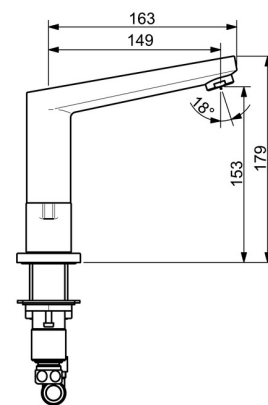

EAN: 4057304002717
static.hansa.com/09372001

- Sprcha & vana
- Dvě ovládací páky
- Montáž na okraj vany
- Chrom
- Pevné výtokové rameno
- CACHE® aerátor umístěný přímo ve výtokovém rameni
- Dvě ovládací páky/ rukojeti
- Uzavírací vršek s keramickými destičkami
- Tělo baterie z mosazi DZR

Technické údaje

Vlastnosti průtoku

Průtokové množství při 3 bar **19.8 l/min**

Technické vlastnosti

Velikost DN (jmenovitý rozměr) **DN15**
 Zdroj teplé vody **max. +80°C**
 Pracovní tlak **0.5-10 bar**
 Projection **149 mm**

Předpisy

Norma EN **EN 200**

Náhradní díly

SP09372001

	Název	Kód
01	Flexibilní hadička, L=600, G1/2xG1/2 Ukončeno	59914408
02	O-kroužek, 13X2 Ukončeno	59914405
03	Aerator, M24x1 C	59913401
04	Upevňovací set	59913371
05	Flexibilní hadička, L=160, G1/2-M10x1 Ukončeno	59914407
06	Ovládací páka Ukončeno	59914402
07	Ovládací páka Ukončeno	59914414
08	Upevňovací matice, d35.5xM24x1	59912023
09	Vršek, G1/2, SW17	59913224
10	Adaptér Bílá	59910235
11	Upevňovací set Ukončeno	59914403
12	Vršek, G1/2	59913457