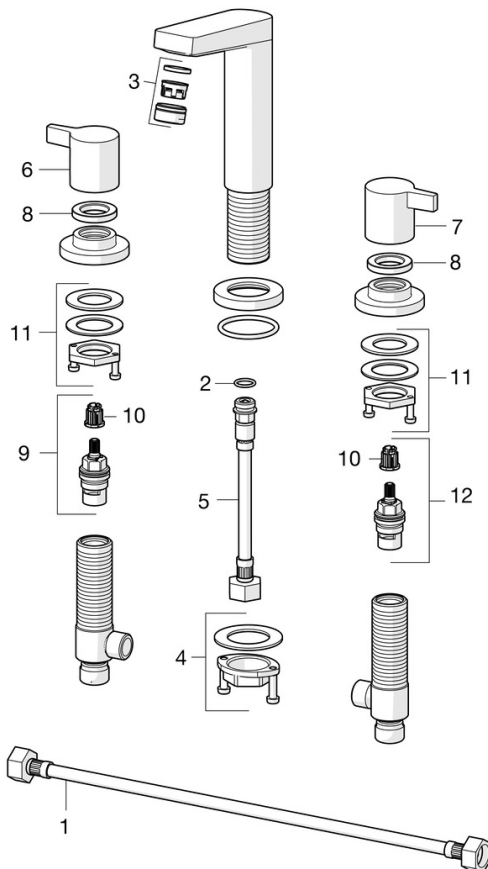

EAN: 4057304002717
static.hansa.com/09372001

- Sprcha & vana
- Dvě ovládací páky
- Montáž na okraj vany
- Chrom
- Pevné výtokové rameno
- CACHE® aerátor umístěný přímo ve výtokovém rameni
- Dvě ovládací páky/ rukojeti
- Uzavírací vršek s keramickými destičkami
- Tělo baterie z mosazi DZR

Technické údaje

Vlastnosti průtoku

Průtokové množství při 3 bar **19.8 l/min**

Technické vlastnosti

Velikost DN (jmenovitý rozměr) **DN15**
 Zdroj teplé vody **max. +80°C**
 Pracovní tlak **0.5-10 bar**
 Projection **149 mm**

Předpisy

Norma EN **EN 200**

Náhradní díly

SP09372001

	Název	Kód
01	Flexibilní hadička, L=600, G1/2xG1/2 Ukončeno	59914408
02	O-kroužek, 13X2 Ukončeno	59914405
03	Aerator, M24x1 C	59913401
04	Upevňovací set	59913371
05	Flexibilní hadička, L=160, G1/2-M10x1 Ukončeno	59914407
06	Ovládací páka Ukončeno	59914402
07	Ovládací páka Ukončeno	59914414
08	Upevňovací matice, d35.5xM24x1	59912023
09	Vršek, G1/2, SW17	59913224
10	Adaptér Bílá	59910235
11	Upevňovací set Ukončeno	59914403
12	Vršek, G1/2	59913457