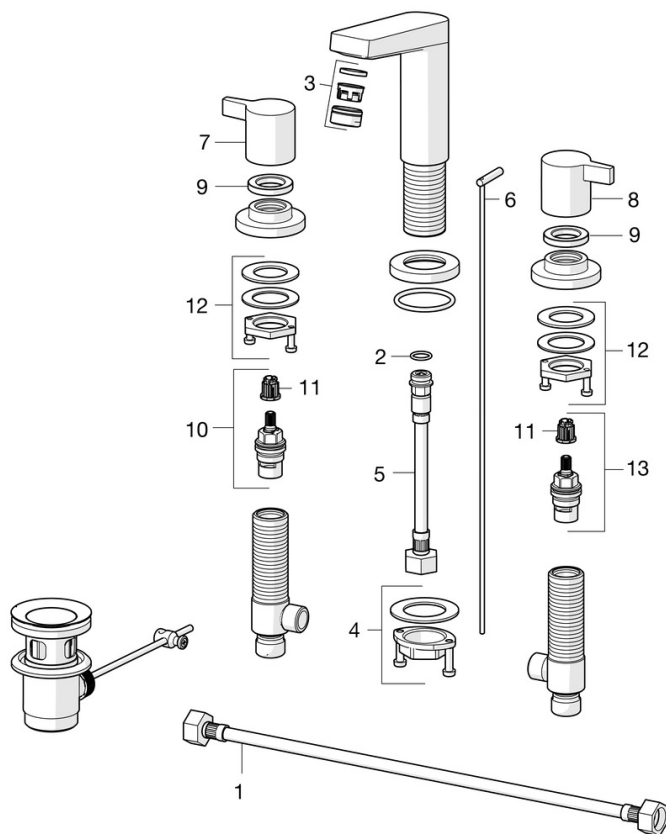

### Technické vlastnosti

Velikost DN (jmenovitý rozměr)

**DN15**

Zdroj teplé vody

**max. +80°C**

Pracovní tlak

**0.5-10 bar**

Projection

**108 mm**

Materiál

**Mosaz**

### SP09362101

	Název	Kód
01	Flexibilní hadička, L=430, G1/2xG1/2 Ukončeno	59914404
02	O-kroužek, 13X2 Ukončeno	59914405
03	Aerator, M24x1, 6 l/min	59913727
04	Upevňovací set	59913371
05	Flexibilní hadička, L=160, G1/2-M10x1 Ukončeno	59914407
06	Ovládací táhlo vypouštěcího ventilu	59913459
07	Ovládací páka Ukončeno	59914402
08	Ovládací páka Ukončeno	59914414
09	Upevňovací matice, d35.5xM24x1	59912023
10	Vršek, G1/2, SW17	59913224
11	Adaptér Bílá	59910235
12	Upevňovací set Ukončeno	59914403
13	Vršek, G1/2	59913457
N.I.	Vypouštěcí ventil, (2019-)	59914764