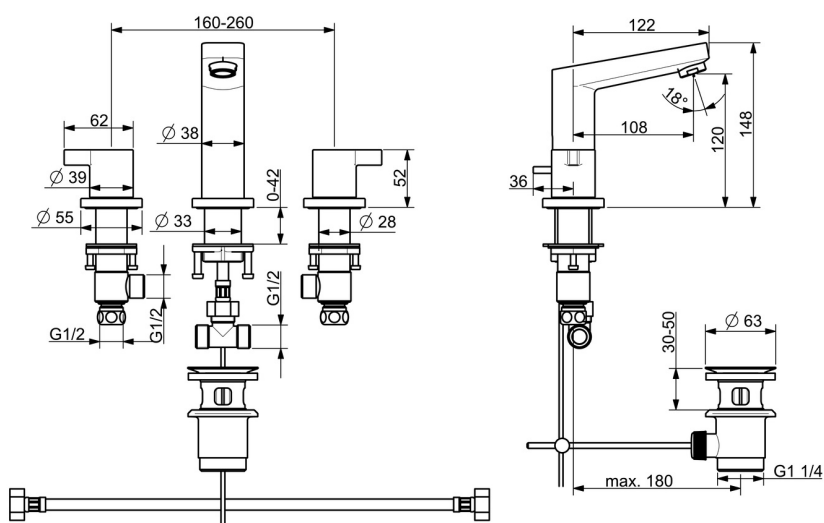

EAN: 4057304002724  
[static.hansa.com/09362101](http://static.hansa.com/09362101)

- Umyvadlo
- Dvě ovládací páky
- Stojánková
- Chrom
- Pevné výtokové rameno
- CACHE® aerátor umístěný přímo ve výtokovém rameni
- Dvě ovládací páky/ rukojeti
- Mechanický uzávěr odpadu s táhlem
- Uzávirací vršek s keramickými destičkami
- Tělo baterie z mosazi DZR

### Technické vlastnosti

Velikost DN (jmenovitý rozměr)

**DN15**

Zdroj teplé vody

**max. +80°C**

Pracovní tlak

**0.5-10 bar**

Projection

**108 mm**

Materiál

**Mosaz**