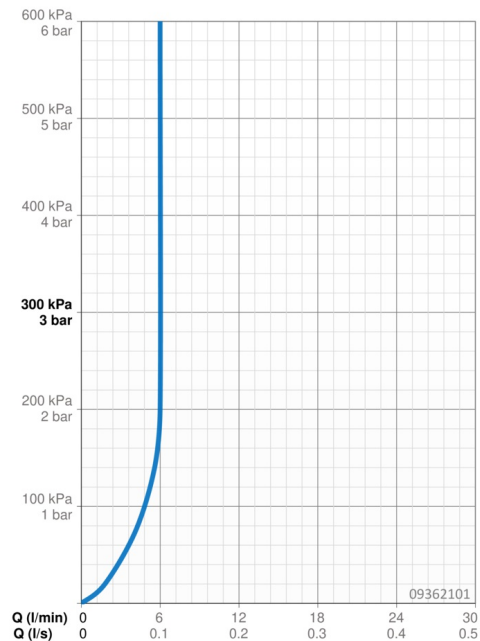

Technické údaje

Vlastnosti průtoku

Průtokové množství při 3 bar (s regulátorem průtoku)

6.0 l/min

Technické vlastnosti

Velikost DN (jmenovitý rozměr)

DN15

Zdroj teplé vody

max. +80°C

Pracovní tlak

0.5-10 bar

Projection

108 mm

Materiál

Mosaz

Předpisy

Norma EN

EN 200