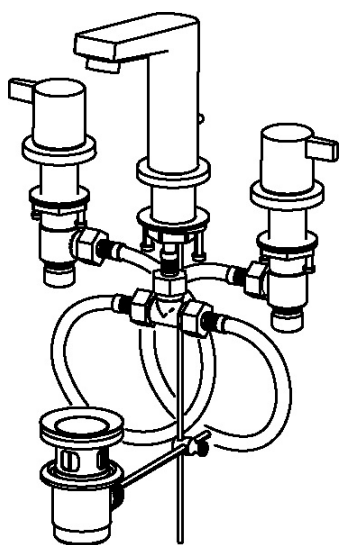

EAN: 4057304002724  
[static.hansa.com/09362101](http://static.hansa.com/09362101)

- Umyvadlo
- Dvě ovládací páky
- Stojánková
- Chrom
- Pevné výtokové rameno
- CACHE® aerátor umístěný přímo ve výtokovém rameni
- Dvě ovládací páky/ rukojeti
- Mechanický uzávěr odpadu s táhlem
- Uzávirací vršek s keramickými destičkami
- Tělo baterie z mosazi DZR

### Technické vlastnosti

Velikost DN (jmenovitý rozměr)

**DN15**

Zdroj teplé vody

**max. +80°C**

Pracovní tlak

**0.5-10 bar**

Projection

**108 mm**

Materiál

**Mosaz**

### SP09362101

	Název	Kód
01	Flexibilní hadička, L=430, G1/2xG1/2 Ukončeno	59914404
02	O-kroužek, 13X2 Ukončeno	59914405
03	Aerator, M24x1, 6 l/min	59913727
04	Upevňovací set	59913371
05	Flexibilní hadička, L=160, G1/2-M10x1 Ukončeno	59914407
06	Ovládací táhlo vypouštěcího ventilu	59913459
07	Ovládací páka Ukončeno	59914402
08	Ovládací páka Ukončeno	59914414
09	Upevňovací matice, d35.5xM24x1	59912023
10	Vršek, G1/2, SW17	59913224
11	Adaptér Bílá	59910235
12	Upevňovací set Ukončeno	59914403
13	Vršek, G1/2	59913457
N.I.	Vypouštěcí ventil, (2019-)	59914764