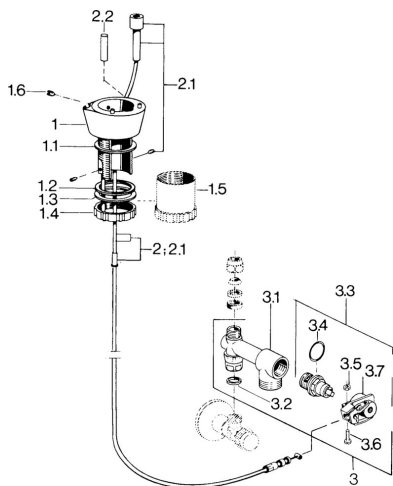

EAN: 4015474674622
static.hansa.com/09350101

• Hulpuitrustingen

• Chroom

Technische gegevens

Reserveonderdelen

SP09350101

Naam	Code
1.2 Dichting, 50x44.2x1.5 Stopgezet	59905187
1.5 Schroef, R1/4 Stopgezet	59905178
3 Klep Stopgezet	59905180
3.2 Dichting, 14.8x10x1.5 Stopgezet	59905042
3.3 Binnenwerk Stopgezet	59906904
3.4 O-ring, d 18x2	59901422