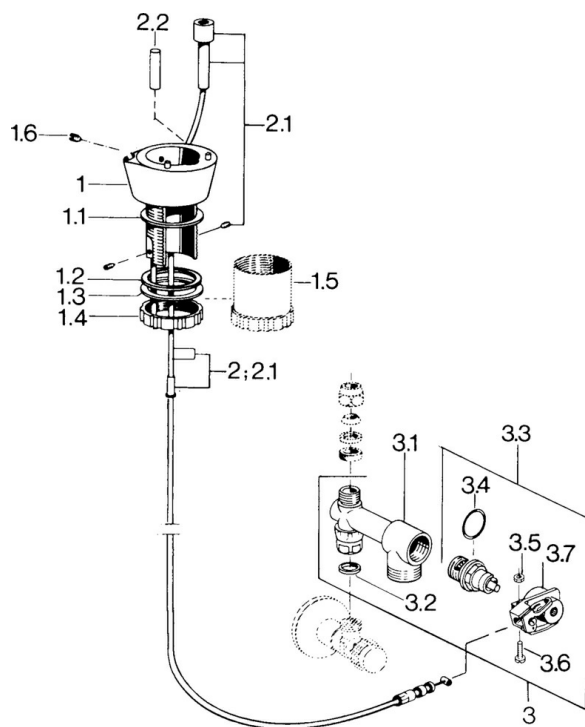

EAN: 4015474674622
static.hansa.com/09350101

• Hulpuitrustingen

• Chroom

Technische gegevens

Reserveonderdelen

SP09350101

Naam	Code
1.2 Dichting, 50x44.2x1.5 Stopgezet	59905187
1.5 Schroef, R1/4 Stopgezet	59905178
3 Klep Stopgezet	59905180
3.2 Dichting, 14.8x10x1.5 Stopgezet	59905042
3.3 Binnenwerk Stopgezet	59906904
3.4 O-ring, d 18x2	59901422