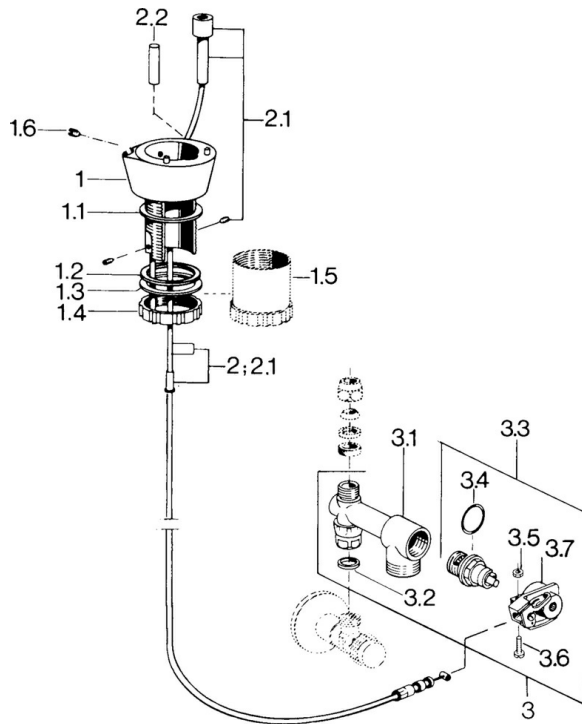

• Accessori

• Cromo

Dati tecnici

Parti di ricambio

SP09350101

	Nome	Codice
1.2	Giunto, 50x44.2x1.5 Fuori produzione	59905187
1.5	Screw, R1/4 Fuori produzione	59905178
3	Valvola Fuori produzione	59905180
3.2	Giunto, 14.8x10x1.5 Fuori produzione	59905042
3.3	Vitone Fuori produzione	59906904
3.4	O-ring, d 18x2	59901422