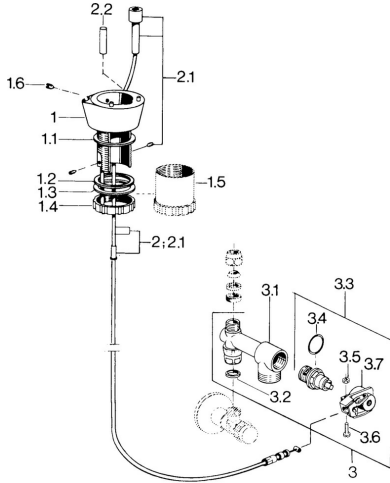

EAN: 4015474674622
static.hansa.com/09350101

• Equipement auxiliaire

• Chrome

Caractéristiques techniques

Pièces de rechange

SP09350101

	Nom	Code
1.2	Joint, 50x44.2x1.5 Arrêté	59905187
1.5	Vis, R1/4 Arrêté	59905178
3	Vanne Arrêté	59905180
3.2	Joint, 14.8x10x1.5 Arrêté	59905042
3.3	Tête Arrêté	59906904
3.4	Joint, d 18x2	59901422