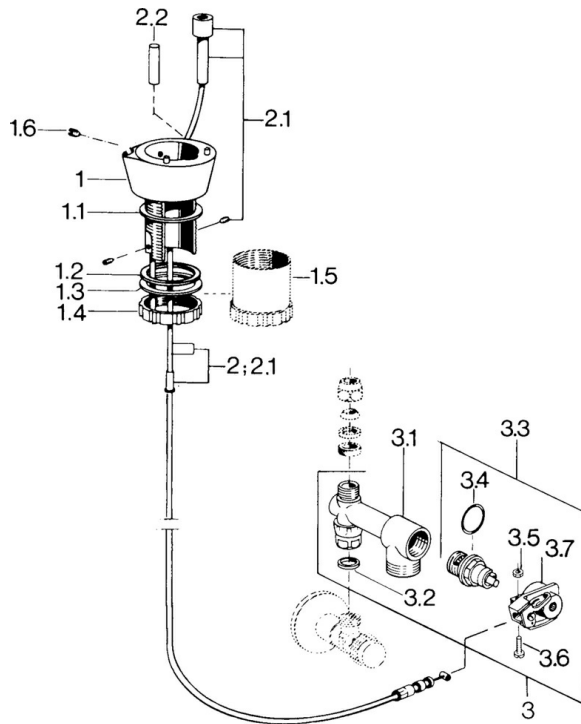

EAN: 4015474674622
static.hansa.com/09350101

• Equipement auxiliaire

• Chrome

Caractéristiques techniques

Pièces de rechange

SP09350101

	Nom	Code
1.2	Joint, 50x44.2x1.5 Arrêté	59905187
1.5	Vis, R1/4 Arrêté	59905178
3	Vanne Arrêté	59905180
3.2	Joint, 14.8x10x1.5 Arrêté	59905042
3.3	Tête Arrêté	59906904
3.4	Joint, d 18x2	59901422