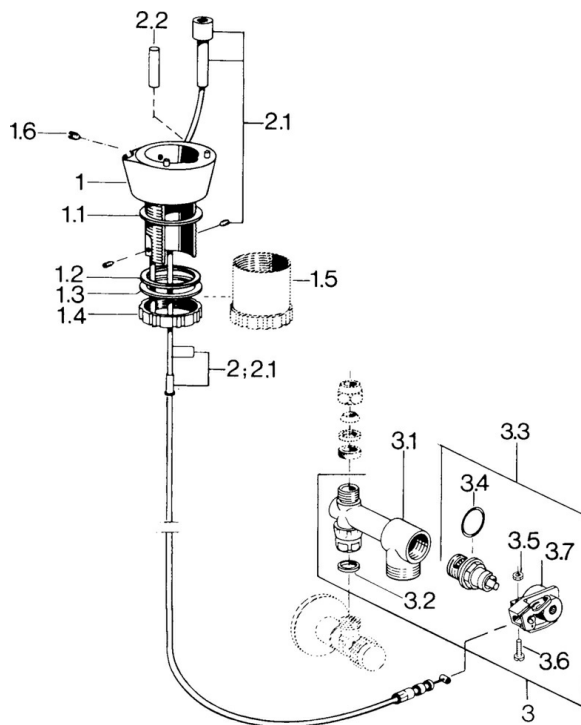

EAN: 4015474674622
static.hansa.com/09350101

• Zubehör

• Chrom

Technische Daten

Ersatzteile

SP09350101

	Name	Art.-Nr.
1.2	Dichtung, 50x44.2x1.5 Ausgelaufen	59905187
1.5	Schraube, R1/4 Ausgelaufen	59905178
3	Ventil Ausgelaufen	59905180
3.2	Dichtung, 14.8x10x1.5 Ausgelaufen	59905042
3.3	Oberteil Ausgelaufen	59906904
3.4	O-Ring, d 18x2	59901422