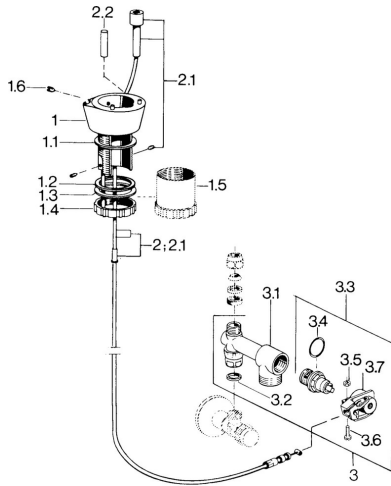

EAN: 4015474674622
static.hansa.com/09350101

• Zubehör

• Chrom

Technische Daten

Ersatzteile

SP09350101

	Name	Art.-Nr.
1.2	Dichtung, 50x44.2x1.5 Ausgelaufen	59905187
1.5	Schraube, R1/4 Ausgelaufen	59905178
3	Ventil Ausgelaufen	59905180
3.2	Dichtung, 14.8x10x1.5 Ausgelaufen	59905042
3.3	Oberteil Ausgelaufen	59906904
3.4	O-Ring, d 18x2	59901422