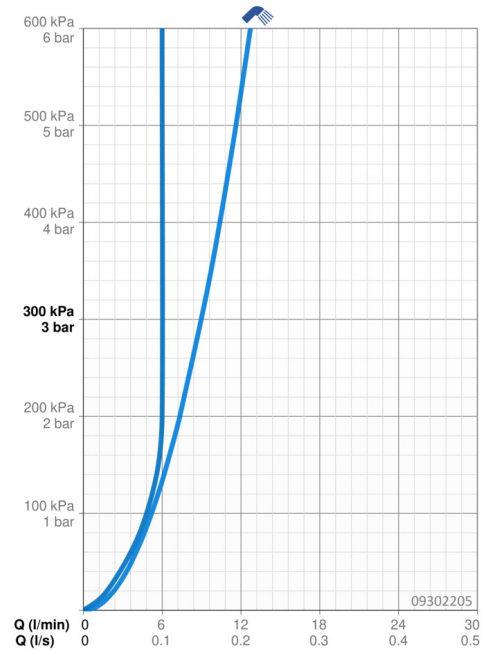

Technische gegevens

Doorstromingseigenschappen

Doorstroomhoeveelheid bij 3 bar	9.0 l/min
Doorstroomhoeveelheid bij 3 bar (met debietregelaar)	6.0 l/min
Drukverlies bij doorstroomhoeveelheid (0,1 l/s)	2 bar

Technische eigenschappen

DN-maat	DN15
Warmwatertoever	max. +70°C
Werkdruk	1-10 bar
Aansluitmaat	G3/8
Projection	121 mm
Terugstroom beveiliging (EN1717)	HC
Materiaal	brass

Voorschriften

EN-norm	EN 817, EN 1113
Geluidsklasse	I (ISO 3822)

Toestemmingen en Verklaringen

Verklaring van overeenstemming	DoC