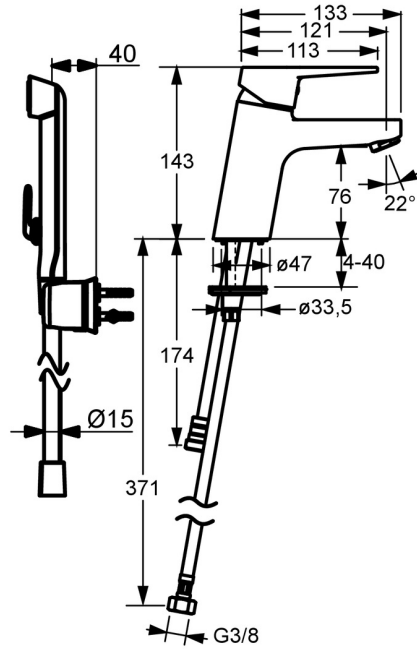

EAN: 4015474269101
static.hansa.com/09302205

- Wastafel
- Eengreeps, Bidetta
- Wastafelmontage
- Chroom
- Vaste uitloop
- CASCADE® mousseur
- Hendel met warm-koud-aanduiding, Beugelhendel, Eengreeps bediend
- Handdouche, Douchehouder, Doucheslang (1600 mm)
- Bidetta handdouche
- Temperatuurbegrenzer, Temperatuurbegrenzer (achteraf instelbaar)
- ϕ 35 mm keramisch binnenwerk voor debiet en temperatuur instelling
- Flexibele aansluitlang(en)
- Kraanhuis gemaakt van DZR messing, Rapid-montagesysteem
- Zonder afvoergarnituur
- Ingebouwde beveiliging tegen terugstromen Voor gebruik in huis (conform DIN EN 1717)
- 1-stralig

Technische gegevens

Doorstromingseigenschappen

Doorstroomhoeveelheid bij 3 bar	9.0 l/min
Doorstroomhoeveelheid bij 3 bar (met debietregelaar)	6.0 l/min
Drukverlies bij doorstroomhoeveelheid (0,1 l/s)	2 bar

Technische eigenschappen

DN-maat	DN15
Warmwatertoever	max. +70°C
Werkdruk	1-10 bar
Aansluitmaat	G3/8
Projection	121 mm
Terugstroom beveiliging (EN1717)	HC
Materiaal	brass

Voorschriften

EN-norm	EN 817, EN 1113
Geluidsklasse	I (ISO 3822)

Toestemmingen en Verklaringen

Verklaring van overeenstemming	DoC
--------------------------------	------------

Reserveonderdelen

SP09302203

	Naam	Code
1	Hendel Chromm	59913910
1	Hendel Chromm	59913911
1.1	Schroef, M5x8, SW2.5	59904755
1.3	Sierdop Grijs	59912112
2	Kap, 33x3 mm Chromm	59912504
3	Schroefring, M40x1	1003409V
4	Binnenwerk, 3,5 Classic	59913075
4	Binnenwerk, 3,5 Stopgezet	59913965
5.1	Wasser	59914591
5.2	Bevestigingsset	59912113
5.3	Flexibele aansluitingen, L=430, G3/8-M8x1	59913964
5.4	O-ring, 6x1.4	59913266
5.5	Dichting, 9.5x14.4x2	59912551
5.6	Bevestigingsschroeven, M8x1, L=140	59912474
5.7	Koppelingsbuisdeel, M8x1-M14x1, L=214 Stopgezet	59914035
5.8	Toetreding, G1/2xM14x1 Stopgezet	59914180
6	Mousseur, M24x1, 6 l/min Chromm	59913727