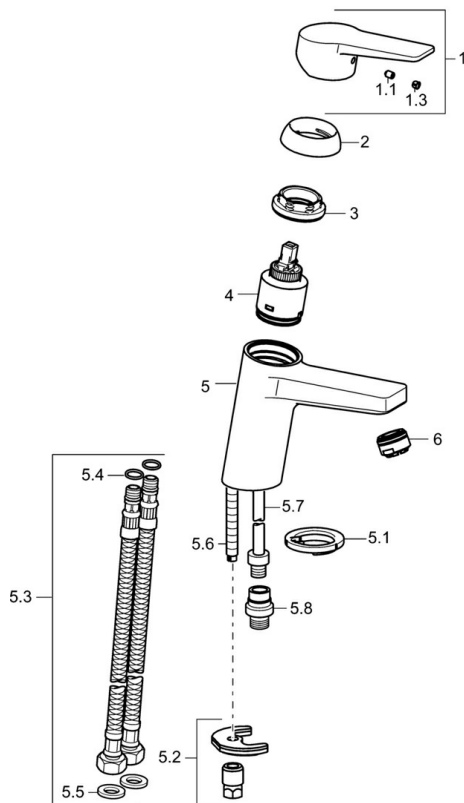

EAN: 4015474269101
static.hansa.com/09302205

- Wastafel
- Eengreeps, Bidetta
- Wastafelmontage
- Chroom
- Vaste uitloop
- CASCADE® mousseur
- Hendel met warm-koud-aanduiding, Beugelhendel, Eengreeps bediend
- Handdouche, Douchehouder, Doucheslang (1600 mm)
- Bidetta handdouche
- Temperatuurbegrenzer, Temperatuurbegrenzer (achteraf instelbaar)
- ϕ 35 mm keramisch binnenwerk voor debiet en temperatuur instelling
- Flexibele aansluitlang(en)
- Kraanhuis gemaakt van DZR messing, Rapid-montagesysteem
- Zonder afvoergarnituur
- Ingebouwde beveiliging tegen terugstromen Voor gebruik in huis (conform DIN EN 1717)
- 1-stralig

Technische eigenschappen

DN-maat	DN15
Warmwatertoever	max. +70°C
Werkdruk	1-10 bar
Aansluitmaat	G3/8
Projection	121 mm
Terugstroom beveiliging (EN1717)	HC
Materiaal	brass

Voorschriften

EN-norm	EN 817, EN 1113
Geluidsklasse	I (ISO 3822)

Toestemmingen en Verklaringen

Verklaring van overeenstemming	DoC
--------------------------------	------------

Reserveonderdelen

SP09302203

	Naam	Code
1	Hendel Chromm	59913910
1	Hendel Chromm	59913911
1.1	Schroef, M5x8, SW2.5	59904755
1.3	Sierdop Grijs	59912112
2	Kap, 33x3 mm Chromm	59912504
3	Schroefring, M40x1	1003409V
4	Binnenwerk, 3,5 Classic	59913075
4	Binnenwerk, 3,5 Stopgezet	59913965
5.1	Wasser	59914591
5.2	Bevestigingsset	59912113
5.3	Flexibele aansluitingen, L=430, G3/8-M8x1	59913964
5.4	O-ring, 6x1.4	59913266
5.5	Dichting, 9.5x14.4x2	59912551
5.6	Bevestigingsschroeven, M8x1, L=140	59912474
5.7	Koppelingsbuisdeel, M8x1-M14x1, L=214 Stopgezet	59914035
5.8	Toetreding, G1/2xM14x1 Stopgezet	59914180
6	Mousseur, M24x1, 6 l/min Chromm	59913727