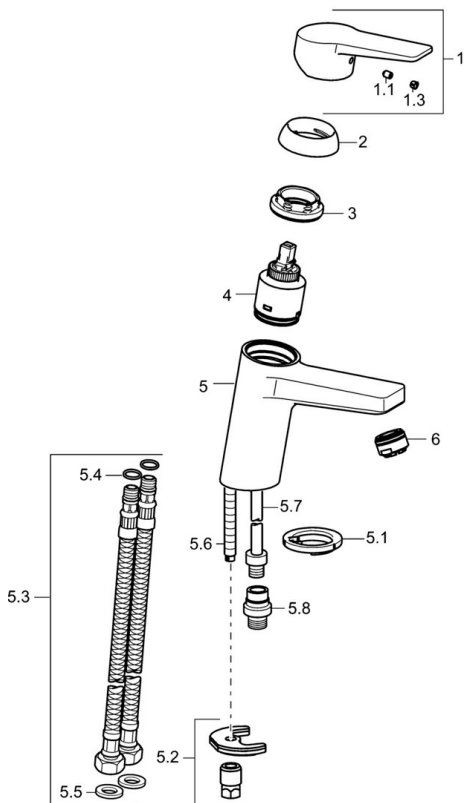

EAN: 4015474269101  
[static.hansa.com/09302205](https://static.hansa.com/09302205)

- Waschtisch
- Einhebelmischer, Funktionshandbrause
- Standmontage
- Chrom
- Feststehender Auslauf
- CASCADE® Strahlregler
- Hebel mit W+K-Kennzeichnung, Bügelhebel, Einhandbedienhebel/Griff
- Handbrause, Brausehalter, Brauseschlauch (1600 mm)
- Funktionsbrause
- Temperaturbegrenzer, Heißwassersperre einstellbar (im Lieferumfang enthalten)
- $\phi$  3.5 classic Steuerpatrone mit keramischen Dichtscheiben zur Wassermengen- und Temperatureinstellung
- Anschluss über flexible Druckschläuche
- Armaturenkörper aus entzinkungsbeständigem Messing (DZR), Rapid-Montagesystem
- Ohne Ablaufgarnitur
- Eigensicher gegen Rückfließen im häuslichen Gebrauch (nach DIN EN 1717)
- 1-strahlig

### Technische Eigenschaften

DN-Größe (Nennmaß)	<b>DN15</b>
Warmwasserversorgung	<b>max. +70°C</b>
Arbeitsdruck	<b>1-10 bar</b>
Anschlussgröße	<b>G3/8</b>
Ausladung	<b>121 mm</b>
Sicherungseinrichtung (EN1717)	<b>HC</b>
Werkstoff	<b>Messing</b>

### SP09302203

	Name	Art.-Nr.
1	Hebel	59913910
1	Hebel	59913911
1.1	Schraube, M5x8, SW2.5	59904755
1.3	Dekorkappe Grau	59912112
2	Abdeckkappe, 33x3 mm	59912504
3	Spann-Mutter, M40x1	1003409V
4	Kartusche, 3,5 Classic	59913075
4	Kartusche, 3,5 Ausgelaufen	59913965
5.1	Bodendichtung	59914591
5.2	Befestigungssatz	59912113
5.3	Anschlußschlauch, L=430, G3/8-M8x1	59913964
5.4	O-Ring, 6x1.4	59913266
5.5	Dichtung, 9.5x14.4x2	59912551
5.6	Befestigungsschraube, M8x1, L=140	59912474
5.7	Anschlussrohr, M8x1-M14x1, L=214 Ausgelaufen	59914035
5.8	Verbinder, G1/2xM14x1 Ausgelaufen	59914180
6	Luftsprudler, M24x1, 6 l/min	59913727