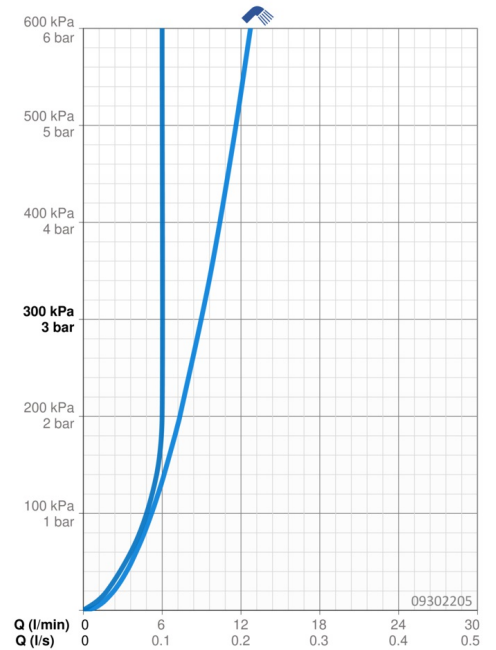

Technische Daten

Durchflusseigenschaften

Durchfluss bei 3 bar	9.0 l/min
Durchfluss bei 3 bar (mit Durchflussregler)	6.0 l/min
Druckverlust bei einem Durchfluss von 0,1 l/s	2 bar

Technische Eigenschaften

DN-Größe (Nennmaß)	DN15
Warmwasserversorgung	max. +70°C
Arbeitsdruck	1-10 bar
Anschlussgröße	G3/8
Ausladung	121 mm
Sicherungseinrichtung (EN1717)	HC
Werkstoff	Messing

Vorschriften

EN Standard	EN 817, EN 1113
Geräuschkategorie	I (ISO 3822)

Zulassungen und Deklarationen

Konformitätserklärung	DoC