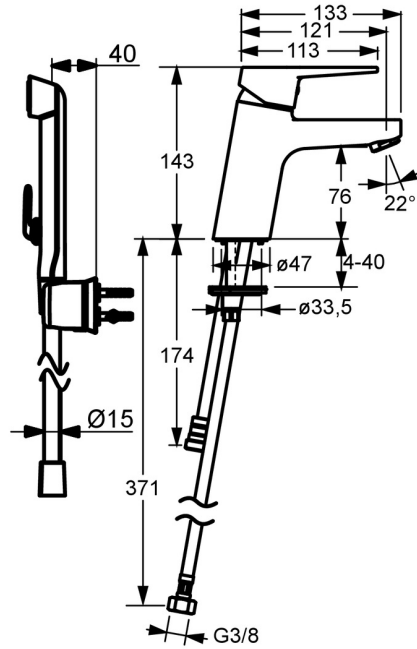

EAN: 4015474269101  
[static.hansa.com/09302205](https://static.hansa.com/09302205)

- Waschtisch
- Einhebelmischer, Funktionshandbrause
- Standmontage
- Chrom
- Feststehender Auslauf
- CASCADE® Strahlregler
- Hebel mit W+K-Kennzeichnung, Bügelhebel, Einhandbedienhebel/Griff
- Handbrause, Brausehalter, Brauseschlauch (1600 mm)
- Funktionsbrause
- Temperaturbegrenzer, Heißwassersperre einstellbar (im Lieferumfang enthalten)
- $\phi$  3.5 classic Steuerpatrone mit keramischen Dichtscheiben zur Wassermengen- und Temperatureinstellung
- Anschluss über flexible Druckschläuche
- Armaturenkörper aus entzinkungsbeständigem Messing (DZR), Rapid-Montagesystem
- Ohne Ablaufgarnitur
- Eigensicher gegen Rückfließen im häuslichen Gebrauch (nach DIN EN 1717)
- 1-strahlig

### Durchflusseigenschaften

Durchfluss bei 3 bar	<b>9.0 l/min</b>
Durchfluss bei 3 bar (mit Durchflussregler)	<b>6.0 l/min</b>
Druckverlust bei einem Durchfluss von 0,1 l/s	<b>2 bar</b>

### Technische Eigenschaften

DN-Größe (Nennmaß)	<b>DN15</b>
Warmwasserversorgung	<b>max. +70°C</b>
Arbeitsdruck	<b>1-10 bar</b>
Anschlussgröße	<b>G3/8</b>
Ausladung	<b>121 mm</b>
Sicherungseinrichtung (EN1717)	<b>HC</b>
Werkstoff	<b>Messing</b>

### SP09302203

	Name	Art.-Nr.
1	Hebel	59913910
1	Hebel	59913911
1.1	Schraube, M5x8, SW2.5	59904755
1.3	Dekorkappe Grau	59912112
2	Abdeckkappe, 33x3 mm	59912504
3	Spann-Mutter, M40x1	1003409V
4	Kartusche, 3,5 Classic	59913075
4	Kartusche, 3,5 Ausgelaufen	59913965
5.1	Bodendichtung	59914591
5.2	Befestigungssatz	59912113
5.3	Anschlußschlauch, L=430, G3/8-M8x1	59913964
5.4	O-Ring, 6x1.4	59913266
5.5	Dichtung, 9.5x14.4x2	59912551
5.6	Befestigungsschraube, M8x1, L=140	59912474
5.7	Anschlussrohr, M8x1-M14x1, L=214 Ausgelaufen	59914035
5.8	Verbinder, G1/2xM14x1 Ausgelaufen	59914180
6	Luftsprudler, M24x1, 6 l/min	59913727