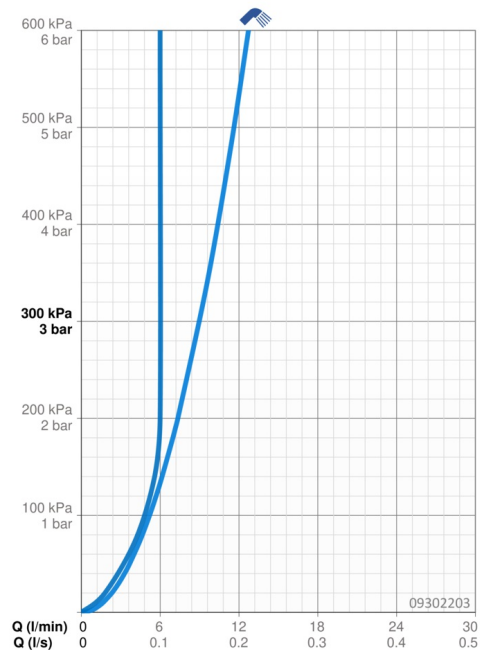

Technické údaje

Vlastnosti prietoku

Prietok pri tlaku 3 bar	9.0 l/min
Prietok pri tlaku 3 bar (s ovládačom prietoku)	6.0 l/min
Pokles tlaku pri prietoku (0,1 l/s)	2 bar

Technické vlastnosti

Veľkosť DN (menovitý rozmer)	DN15
Dodávka teplej vody	max. +70°C
Pracovný tlak	1-10 bar
Spojovacia veľkosť	G3/8
Projection	121 mm
Spätná klapka (STN EN 1717)	HC
Materiál	Mosadz

Predpisy

Norma EN	EN 817, EN 1113
Trieda hlučnosti	I (ISO 3822)

Schválenia a Prehlásenia

Vyhlásenie o zhode	DoC