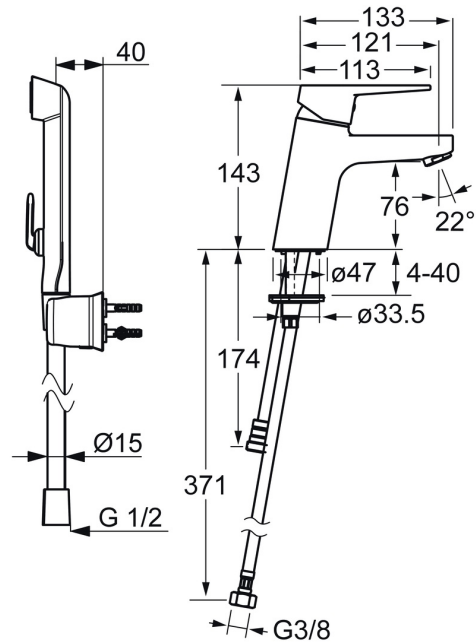

EAN: 4015474269095
static.hansa.com/09302203

- Umývadlo
- Jednopaková, Bidetta
- Stojanková
- Chróm
- Pevné výtokové rameno
- CASCADE® - aerátor
- Páka so symbolom teplej a studenej vody, Jedna ovládacia páka / rukoväť
- Ručná sprcha, Držiak sprchy, Sprchová hadica (1600 mm)
- Bidetta – ručná sprcha
- Funkcie pre nastavenie maximálnej teploty a prietoku vody, Nastaviteľný obmedzovač teploty vody (súčasť dodávky, možnosť dodatočnej inštalácie)
- \varnothing 35 mm keramická kartuša pre ovládanie teploty a prietoku vody
- Flexibilné pripojovacie hadičky
- Telo batérie z mosadze DZR, Montážny systém Rapid
- Bez odtokovej garnitúry
- zabezpečené proti spätnému toku pri použití v domácnosti (podľa DIN EN 1717)
- 1-prúdová

Technické údaje

Vlastnosti prietoku

Prietok pri tlaku 3 bar	9.0 l/min
Prietok pri tlaku 3 bar (s ovládačom prietoku)	6.0 l/min
Pokles tlaku pri prietoku (0,1 l/s)	2 bar

Technické vlastnosti

Veľkosť DN (menovitý rozmer)	DN15
Dodávka teplej vody	max. +70°C
Pracovný tlak	1-10 bar
Spojovacia veľkosť	G3/8
Projection	121 mm
Spätná klapka (STN EN 1717)	HC
Materiál	Mosadz

Predpisy

Norma EN	EN 817, EN 1113
Trieda hlučnosti	I (ISO 3822)

Schválenia a Prehlásenia

Vyhlásenie o zhode	DoC
--------------------	------------

Náhradné diely

SP09302203

	Názov	Kód
1	Ovládacia rukoväť	59913910
1	Ovládacia rukoväť	59913911
1.1	Skrutka, M5x8, SW2.5	59904755
1.3	Záslepka Sívá	59912112
2	Krytka, 33x3 mm	59912504
3	Prítlačná matica, M40x1	1003409V
4	Kartuš, 3.5 Classic	59913075
4	Kartuš, 3.5 Ukončené	59913965
5.1	Gumové tesnenie	59914591
5.2	Upevňovací set	59912113
5.3	Flexibilná hadička, L=430, G3/8-M8x1	59913964
5.4	O-kružok, 6x1.4	59913266
5.5	Tesnenie, 9.5x14.4x2	59912551
5.6	Upevňovacia skrutka, M8x1, L=140	59912474
5.7	Spojovacie potrubie, M8x1-M14x1, L=214 Ukončené	59914035
5.8	Pristúpenie, G1/2xM14x1 Ukončené	59914180
6	Aerator, M24x1, 6 l/min	59913727