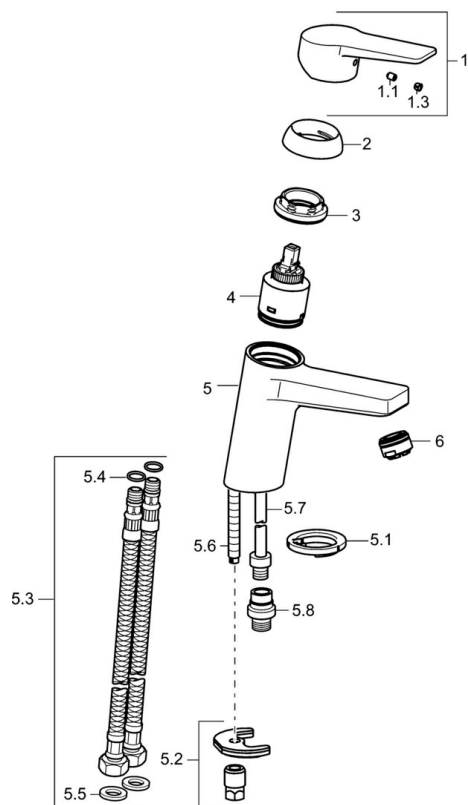

EAN: 4015474269095
static.hansa.com/09302203

- Umývadlo
- Jednopaková, Bidetta
- Stojanková
- Chróm
- Pevné výtokové rameno
- CASCADE® - aerátor
- Páka so symbolom teplej a studenej vody, Jedna ovládacia páka / rukoväť
- Ručná sprcha, Držiak sprchy, Sprchová hadica (1600 mm)
- Bidetta – ručná sprcha
- Funkcie pre nastavenie maximálnej teploty a prietoku vody, Nastaviteľný obmedzovač teploty vody (súčasť dodávky, možnosť dodatočnej inštalácie)
- \varnothing 35 mm keramická kartuša pre ovládanie teploty a prietoku vody
- Flexibilné pripojovacie hadičky
- Telo batérie z mosadze DZR, Montážny systém Rapid
- Bez odtokovej garnitúry
- zabezpečené proti spätnému toku pri použití v domácnosti (podľa DIN EN 1717)
- 1-prúdová

Technické údaje

Vlastnosti prietoku

Prietok pri tlaku 3 bar	9.0 l/min
Prietok pri tlaku 3 bar (s ovládačom prietoku)	6.0 l/min
Pokles tlaku pri prietoku (0,1 l/s)	2 bar

Technické vlastnosti

Veľkosť DN (menovitý rozmer)	DN15
Dodávka teplej vody	max. +70°C
Pracovný tlak	1-10 bar
Spojovacia veľkosť	G3/8
Projection	121 mm
Spätná klapka (STN EN 1717)	HC
Materiál	Mosadz

Predpisy

Norma EN	EN 817, EN 1113
Trieda hlučnosti	I (ISO 3822)

Schválenia a Prehlásenia

Vyhlásenie o zhode	DoC
--------------------	------------

Náhradné diely

SP09302203

	Názov	Kód
1	Ovládacia rukoväť	59913910
1	Ovládacia rukoväť	59913911
1.1	Skrutka, M5x8, SW2.5	59904755
1.3	Záslepka Sívá	59912112
2	Krytka, 33x3 mm	59912504
3	Prítlačná matica, M40x1	1003409V
4	Kartuš, 3.5 Classic	59913075
4	Kartuš, 3.5 Ukončené	59913965
5.1	Gumové tesnenie	59914591
5.2	Upevňovací set	59912113
5.3	Flexibilná hadička, L=430, G3/8-M8x1	59913964
5.4	O-kružok, 6x1.4	59913266
5.5	Tesnenie, 9.5x14.4x2	59912551
5.6	Upevňovacia skrutka, M8x1, L=140	59912474
5.7	Spojovacie potrubie, M8x1-M14x1, L=214 Ukončené	59914035
5.8	Pristúpenie, G1/2xM14x1 Ukončené	59914180
6	Aerator, M24x1, 6 l/min	59913727