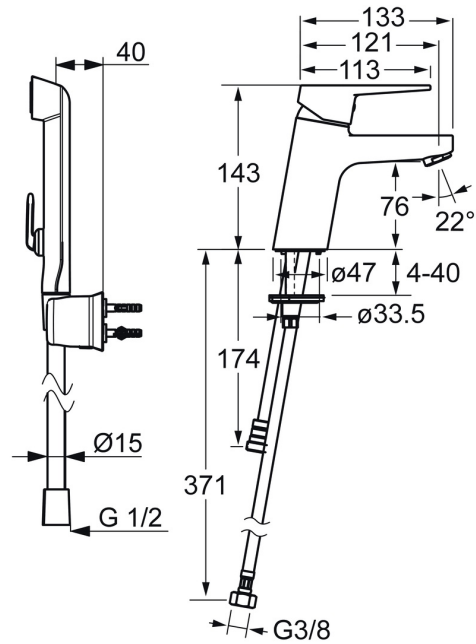

EAN: 4015474269095
static.hansa.com/09302203

- Wastafel
- Eengreeps, Bidetta
- Wastafelmontage
- Chrom
- Vaste uitloop
- CASCADE® mousseur
- Hendel met warm-koud-aanduiding, Eengreeps bediend
- Handdouche, Douchehouder, Doucheslang (1600 mm)
- Bidetta handdouche
- Temperatuurbegrenzer, Temperatuurbegrenzer (achteraf instelbaar)
- \varnothing 35 mm keramisch binnenwerk voor debiet en temperatuur instelling
- Flexibele aansluitslang(en)
- Kraanhuis gemaakt van DZR messing, Rapid-montagesysteem
- Zonder afvoergarnituur
- Ingebouwde beveiliging tegen terugstromen Voor gebruik in huis (conform DIN EN 1717)
- 1-stralig

Technische gegevens

Doorstromingseigenschappen

| | |
|--|------------------|
| Doorstroomhoeveelheid bij 3 bar | 9.0 l/min |
| Doorstroomhoeveelheid bij 3 bar (met debietregelaar) | 6.0 l/min |
| Drukverlies bij doorstroomhoeveelheid (0,1 l/s) | 2 bar |

Technische eigenschappen

| | |
|----------------------------------|-------------------|
| DN-maat | DN15 |
| Warmwatertoever | max. +70°C |
| Werkdruk | 1-10 bar |
| Aansluitmaat | G3/8 |
| Projection | 121 mm |
| Terugstroom beveiliging (EN1717) | HC |
| Materiaal | brass |

Reserveonderdelen

SP09302203

| | Naam | Code |
|-----|---|----------|
| 1 | Hendel Chromm | 59913910 |
| 1 | Hendel Chromm | 59913911 |
| 1.1 | Schroef, M5x8, SW2.5 | 59904755 |
| 1.3 | Sierdop Grijs | 59912112 |
| 2 | Kap, 33x3 mm Chromm | 59912504 |
| 3 | Schroefring, M40x1 | 1003409V |
| 4 | Binnenwerk, 3,5 Classic | 59913075 |
| 4 | Binnenwerk, 3,5 Stopgezet | 59913965 |
| 5.1 | Wasser | 59914591 |
| 5.2 | Bevestigingsset | 59912113 |
| 5.3 | Flexibele aansluitingen, L=430, G3/8-M8x1 | 59913964 |
| 5.4 | O-ring, 6x1.4 | 59913266 |
| 5.5 | Dichting, 9.5x14.4x2 | 59912551 |
| 5.6 | Bevestigingsschroeven, M8x1, L=140 | 59912474 |
| 5.7 | Koppelingsbuisdeel, M8x1-M14x1, L=214 Stopgezet | 59914035 |
| 5.8 | Toetreding, G1/2xM14x1 Stopgezet | 59914180 |
| 6 | Mousseur, M24x1, 6 l/min Chromm | 59913727 |