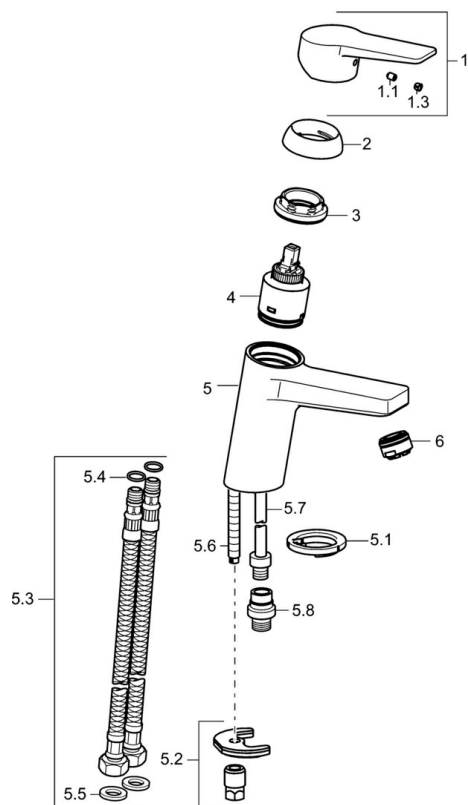

EAN: 4015474269095
static.hansa.com/09302203

- Wastafel
- Eengreeps, Bidetta
- Wastafelmontage
- Chrom
- Vaste uitloop
- CASCADE® mousseur
- Hendel met warm-koud-aanduiding, Eengreeps bediend
- Handdouche, Douchehouder, Doucheslang (1600 mm)
- Bidetta handdouche
- Temperatuurbegrenzer, Temperatuurbegrenzer (achteraf instelbaar)
- \varnothing 35 mm keramisch binnenwerk voor debiet en temperatuur instelling
- Flexibele aansluitslang(en)
- Kraanhuis gemaakt van DZR messing, Rapid-montagesysteem
- Zonder afvoergarnituur
- Ingebouwde beveiliging tegen terugstromen Voor gebruik in huis (conform DIN EN 1717)
- 1-stralig

Technische eigenschappen

| | |
|----------------------------------|-------------------|
| DN-maat | DN15 |
| Warmwatertoever | max. +70°C |
| Werkdruk | 1-10 bar |
| Aansluitmaat | G3/8 |
| Projection | 121 mm |
| Terugstroom beveiliging (EN1717) | HC |
| Materiaal | brass |

Reserveonderdelen

SP09302203

| | Naam | Code |
|-----|---|----------|
| 1 | Hendel Chromm | 59913910 |
| 1 | Hendel Chromm | 59913911 |
| 1.1 | Schroef, M5x8, SW2.5 | 59904755 |
| 1.3 | Sierdop Grijs | 59912112 |
| 2 | Kap, 33x3 mm Chromm | 59912504 |
| 3 | Schroefring, M40x1 | 1003409V |
| 4 | Binnenwerk, 3,5 Classic | 59913075 |
| 4 | Binnenwerk, 3,5 Stopgezet | 59913965 |
| 5.1 | Wasser | 59914591 |
| 5.2 | Bevestigingsset | 59912113 |
| 5.3 | Flexibele aansluitingen, L=430, G3/8-M8x1 | 59913964 |
| 5.4 | O-ring, 6x1.4 | 59913266 |
| 5.5 | Dichting, 9.5x14.4x2 | 59912551 |
| 5.6 | Bevestigingsschroeven, M8x1, L=140 | 59912474 |
| 5.7 | Koppelingsbuisdeel, M8x1-M14x1, L=214 Stopgezet | 59914035 |
| 5.8 | Toetreding, G1/2xM14x1 Stopgezet | 59914180 |
| 6 | Mousseur, M24x1, 6 l/min Chromm | 59913727 |