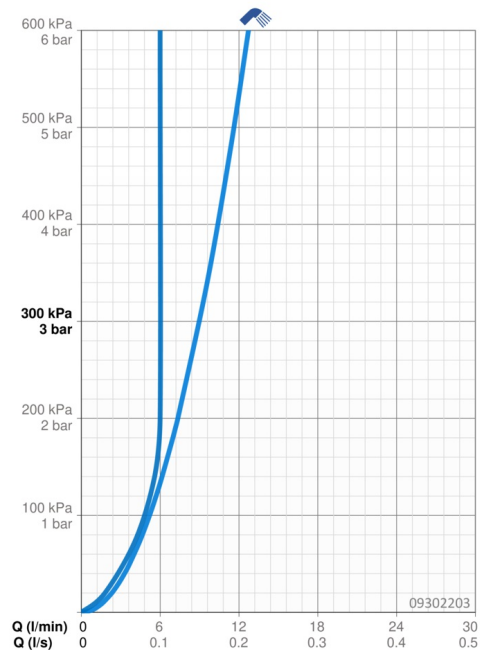

Technische gegevens

Doorstromingseigenschappen

Doorstroomhoeveelheid bij 3 bar	9.0 l/min
Doorstroomhoeveelheid bij 3 bar (met debietregelaar)	6.0 l/min
Drukverlies bij doorstroomhoeveelheid (0,1 l/s)	2 bar

Technische eigenschappen

DN-maat	DN15
Warmwatertoever	max. +70°C
Werkdruk	1-10 bar
Aansluitmaat	G3/8
Projection	121 mm
Terugstroom beveiliging (EN1717)	HC
Materiaal	brass

Voorschriften

EN-norm	EN 817, EN 1113
Geluidsklasse	I (ISO 3822)

Toestemmingen en Verklaringen

Verklaring van overeenstemming	DoC