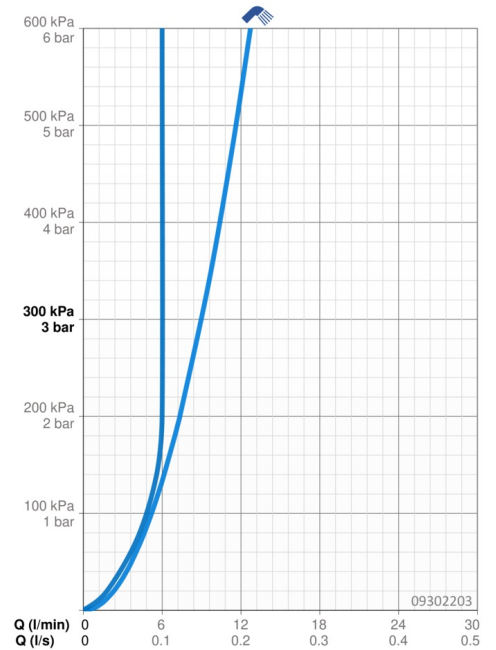

Caractéristiques techniques

Caractéristiques de débit

Débit à 3 bar	9.0 l/min
Débit à 3 bar (avec limiteur de débit)	6.0 l/min
Perte de charge avec débit (0,1 l/s)	2 bar

Caractéristiques techniques

Taille DN (diamètre nominal)	DN15
Alimentation en eau chaude	max. +70°C
Pression de service	1-10 bar
Taille de raccord	G3/8
Saillie	121 mm
Dispositif de protection (EN1717)	HC
Matériau	brass

Règlementations

Norme EN	EN 817, EN 1113
Classe acoustique	I (ISO 3822)

Certificats et normes

Déclaration de conformité	DoC