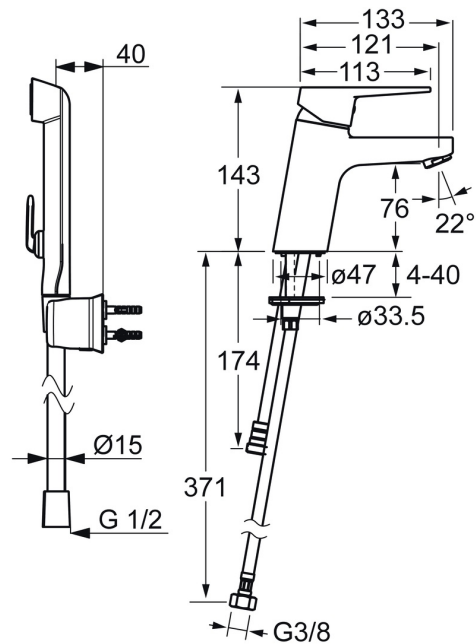

EAN: 4015474269095
static.hansa.com/09302203

- Lavabo
- Monocommande, Bidetta
- Montage sur plaque
- Chrome
- Bec fixe
- CASCADE®
- Levier avec symbole C+F, Levier monocommande
- Douchette, Support de douchette, Flexible de douche (1600 mm)
- Douchette à main Bidetta
- Limiteur de température et de débit, Limiteur de température ajustable
- Cartouche céramique de $\varnothing 35$ mm pour contrôle de température et de débit
- Raccordement par flexibles
- Corps en laiton DZR, Kit de fixation express
- Sans bonde de vidage push
- Système anti-refoulement intégré pour une utilisation domestique (conforme à la norme DIN EN 1717)
- 1 jet

Caractéristiques techniques

Caractéristiques de débit

Débit à 3 bar	9.0 l/min
Débit à 3 bar (avec limiteur de débit)	6.0 l/min
Perte de charge avec débit (0,1 l/s)	2 bar

Caractéristiques techniques

Taille DN (diamètre nominal)	DN15
Alimentation en eau chaude	max. +70°C
Pression de service	1-10 bar
Taille de raccord	G3/8
Saillie	121 mm
Dispositif de protection (EN1717)	HC
Matériau	brass

Règlementations

Norme EN	EN 817, EN 1113
Classe acoustique	I (ISO 3822)

Certificats et normes

Déclaration de conformité	DoC
---------------------------	------------

Pièces de rechange

SP09302203

	Nom	Code
1	Levier	59913910
1	Levier	59913911
1.1	Vis, M5x8, SW2.5	59904755
1.3	Capuchon Gris	59912112
2	Chape, 33x3 mm	59912504
3	Écrou de maintien, M40x1	1003409V
4	Cartouche, 3,5 Classic	59913075
4	Cartouche, 3,5 Arrêté	59913965
5.1	Bague	59914591
5.2	Ensemble de fixation	59912113
5.3	Flexible d'alimentation, L=430, G3/8-M8x1	59913964
5.4	Joint, 6x1.4	59913266
5.5	Joint, 9.5x14.4x2	59912551
5.6	Vis, M8x1, L=140	59912474
5.7	Tuyau de raccordement, M8x1-M14x1, L=214 Arrêté	59914035
5.8	Connecteur, G1/2xM14x1 Arrêté	59914180
6	Aérateur, M24x1, 6 l/min	59913727