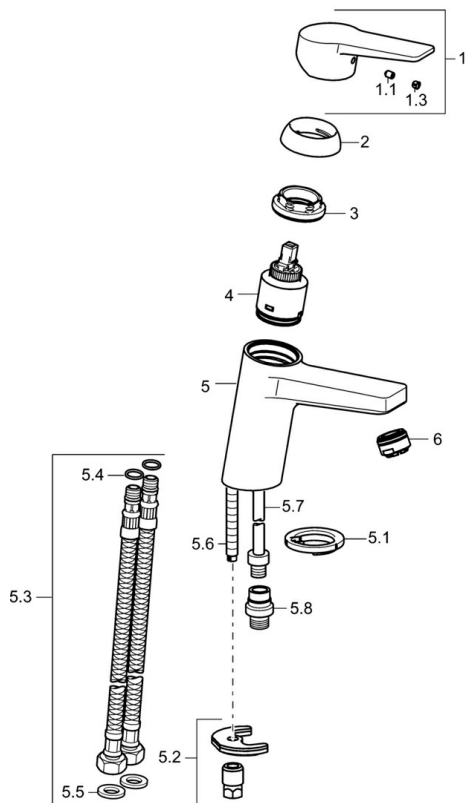

EAN: 4015474269095
static.hansa.com/09302203

- Lavabo
- Monocommande, Bidetta
- Montage sur plaque
- Chrome
- Bec fixe
- CASCADE®
- Levier avec symbole C+F, Levier monocommande
- Douchette, Support de douchette, Flexible de douche (1600 mm)
- Douchette à main Bidetta
- Limiteur de température et de débit, Limiteur de température ajustable
- Cartouche céramique de $\varnothing 35$ mm pour contrôle de température et de débit
- Raccordement par flexibles
- Corps en laiton DZR, Kit de fixation express
- Sans bonde de vidage push
- Système anti-refoulement intégré pour une utilisation domestique (conforme à la norme DIN EN 1717)
- 1 jet

Caractéristiques techniques

Caractéristiques de débit

Débit à 3 bar	9.0 l/min
Débit à 3 bar (avec limiteur de débit)	6.0 l/min
Perte de charge avec débit (0,1 l/s)	2 bar

Caractéristiques techniques

Taille DN (diamètre nominal)	DN15
Alimentation en eau chaude	max. +70°C
Pression de service	1-10 bar
Taille de raccord	G3/8
Saillie	121 mm
Dispositif de protection (EN1717)	HC
Matériau	brass

Règlementations

Norme EN	EN 817, EN 1113
Classe acoustique	I (ISO 3822)

Certificats et normes

Déclaration de conformité	DoC
---------------------------	------------

Pièces de rechange

SP09302203

	Nom	Code
1	Levier	59913910
1	Levier	59913911
1.1	Vis, M5x8, SW2.5	59904755
1.3	Capuchon Gris	59912112
2	Chape, 33x3 mm	59912504
3	Écrou de maintien, M40x1	1003409V
4	Cartouche, 3,5 Classic	59913075
4	Cartouche, 3,5 Arrêté	59913965
5.1	Bague	59914591
5.2	Ensemble de fixation	59912113
5.3	Flexible d'alimentation, L=430, G3/8-M8x1	59913964
5.4	Joint, 6x1.4	59913266
5.5	Joint, 9.5x14.4x2	59912551
5.6	Vis, M8x1, L=140	59912474
5.7	Tuyau de raccordement, M8x1-M14x1, L=214 Arrêté	59914035
5.8	Connecteur, G1/2xM14x1 Arrêté	59914180
6	Aérateur, M24x1, 6 l/min	59913727