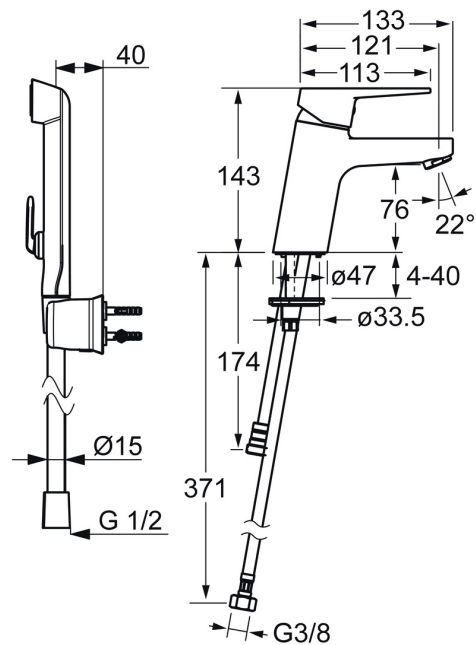

EAN: 4015474269095
static.hansa.com/09302203

- Umyvadlo
- Jednopáková, Bidetta
- Stojánková
- Chrom
- Pevné výtokové rameno
- CASCADE® aerátor
- Páka se symboly teplé a studené vody, Jedna ovládací páka / rukojeť
- Ruční sprcha, Držák sprchy, Sprchová hadice (1600 mm)
- Ruční sprcha Bidetta
- Funkce pro nastavení maximální teploty a průtoku vody, Nastavitelný omezovač teploty vody (součástí dodávky, možnost dodatečné instalace)
- ø 35 mm keramická kartuše pro ovládání teploty a průtoku vody
- Flexibilní připojovací hadice
- Tělo baterie z mosazi DZR, Montážní systém Rapid
- Bez odpadní soupravy
- zabezpečeno proti zpětnému toku při použití v domácnosti (podle DIN EN 1717)
- 1 proud

Technické údaje

Vlastnosti průtoku

Průtokové množství při 3 bar	9.0 l/min
Průtokové množství při 3 bar (s regulátorem průtoku)	6.0 l/min
Tlaková ztráta při průtoku (0,1 l/s)	2 bar

Technické vlastnosti

Velikost DN (jmenovitý rozměr)	DN15
Zdroj teplé vody	max. +70°C
Pracovní tlak	1-10 bar
Velikost přípojky	G3/8
Projection	121 mm
Zabezpečení proti zpětnému toku (ČSN EN 1717)	HC
Materiál	Mosaz

Předpisy

Norma EN	EN 817, EN 1113
Třída hlučnosti	I (ISO 3822)

Schválení a Prohlášení

Prohlášení o shodě	DoC
--------------------	------------

Náhradní díly

SP09302203

	Název	Kód
1	Páka	59913910
1	Páka	59913911
1.1	Šroub, M5x8, SW2.5	59904755
1.3	Záslepka Šedá	59912112
2	Krytka, 33x3 mm	59912504
3	Upevňovací matice, M40x1	1003409V
4	Kartuše, 3.5 Classic	59913075
4	Kartuše, 3.5 Ukončeno	59913965
5.1	Těsnění	59914591
5.2	Upevňovací set	59912113
5.3	Flexibilní hadička, L=430, G3/8-M8x1	59913964
5.4	O-kroužek, 6x1.4	59913266
5.5	Těsnění, 9.5x14.4x2	59912551
5.6	Upevňovací šroub, M8x1, L=140	59912474
5.7	Šroubení, M8x1-M14x1, L=214 Ukončeno	59914035
5.8	Přistoupení, G1/2xM14x1 Ukončeno	59914180
6	Aerator, M24x1, 6 l/min	59913727