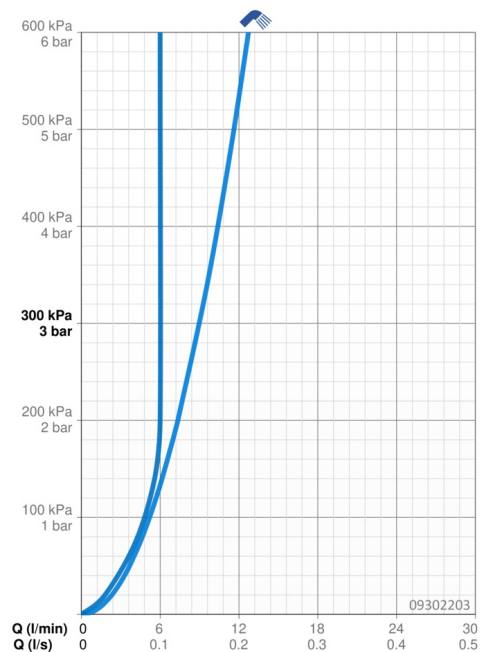

Technické údaje

Vlastnosti průtoku

Průtokové množství při 3 bar	9.0 l/min
Průtokové množství při 3 bar (s regulátorem průtoku)	6.0 l/min
Tlaková ztráta při průtoku (0,1 l/s)	2 bar

Technické vlastnosti

Velikost DN (jmenovitý rozměr)	DN15
Zdroj teplé vody	max. +70°C
Pracovní tlak	1-10 bar
Velikost přípojky	G3/8
Projection	121 mm
Zabezpečení proti zpětnému toku (ČSN EN 1717)	HC
Materiál	Mosaz

Předpisy

Norma EN	EN 817, EN 1113
Třída hlučnosti	I (ISO 3822)

Schválení a Prohlášení

Prohlášení o shodě	DoC