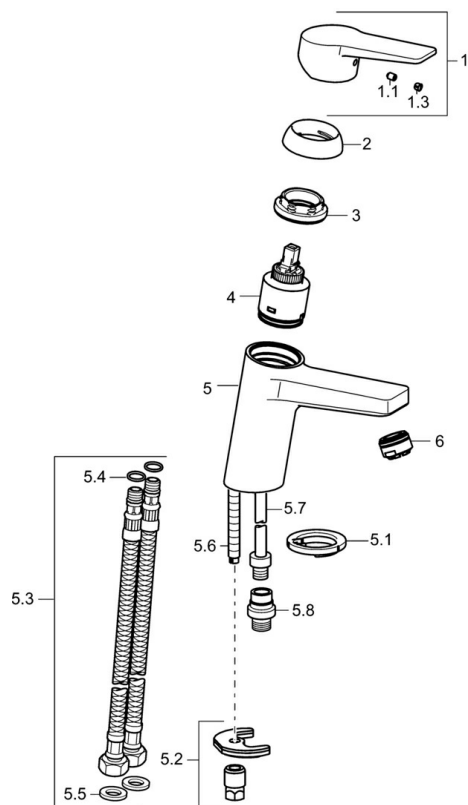

EAN: 4015474269095
static.hansa.com/09302203

- Umyvadlo
- Jednopáková, Bidetta
- Stojánková
- Chrom
- Pevné výtokové rameno
- CASCADE® aerátor
- Páka se symboly teplé a studené vody, Jedna ovládací páka / rukojeť
- Ruční sprcha, Držák sprchy, Sprchová hadice (1600 mm)
- Ruční sprcha Bidetta
- Funkce pro nastavení maximální teploty a průtoku vody, Nastavitelný omezovač teploty vody (součástí dodávky, možnost dodatečné instalace)
- ø 35 mm keramická kartuše pro ovládání teploty a průtoku vody
- Flexibilní připojovací hadice
- Tělo baterie z mosazi DZR, Montážní systém Rapid
- Bez odpadní soupravy
- zabezpečeno proti zpětnému toku při použití v domácnosti (podle DIN EN 1717)
- 1 proud

Technické údaje

Vlastnosti průtoku

Průtokové množství při 3 bar	9.0 l/min
Průtokové množství při 3 bar (s regulátorem průtoku)	6.0 l/min
Tlaková ztráta při průtoku (0,1 l/s)	2 bar

Technické vlastnosti

Velikost DN (jmenovitý rozměr)	DN15
Zdroj teplé vody	max. +70°C
Pracovní tlak	1-10 bar
Velikost přípojky	G3/8
Projection	121 mm
Zabezpečení proti zpětnému toku (ČSN EN 1717)	HC
Materiál	Mosaz

Předpisy

Norma EN	EN 817, EN 1113
Třída hlučnosti	I (ISO 3822)

Schválení a Prohlášení

Prohlášení o shodě	DoC
--------------------	------------

Náhradní díly

SP09302203

	Název	Kód
1	Páka	59913910
1	Páka	59913911
1.1	Šroub, M5x8, SW2.5	59904755
1.3	Záslepka Šedá	59912112
2	Krytka, 33x3 mm	59912504
3	Upevňovací matice, M40x1	1003409V
4	Kartuše, 3.5 Classic	59913075
4	Kartuše, 3.5 Ukončeno	59913965
5.1	Těsnění	59914591
5.2	Upevňovací set	59912113
5.3	Flexibilní hadička, L=430, G3/8-M8x1	59913964
5.4	O-kroužek, 6x1.4	59913266
5.5	Těsnění, 9.5x14.4x2	59912551
5.6	Upevňovací šroub, M8x1, L=140	59912474
5.7	Šroubení, M8x1-M14x1, L=214 Ukončeno	59914035
5.8	Přistoupení, G1/2xM14x1 Ukončeno	59914180
6	Aerator, M24x1, 6 l/min	59913727