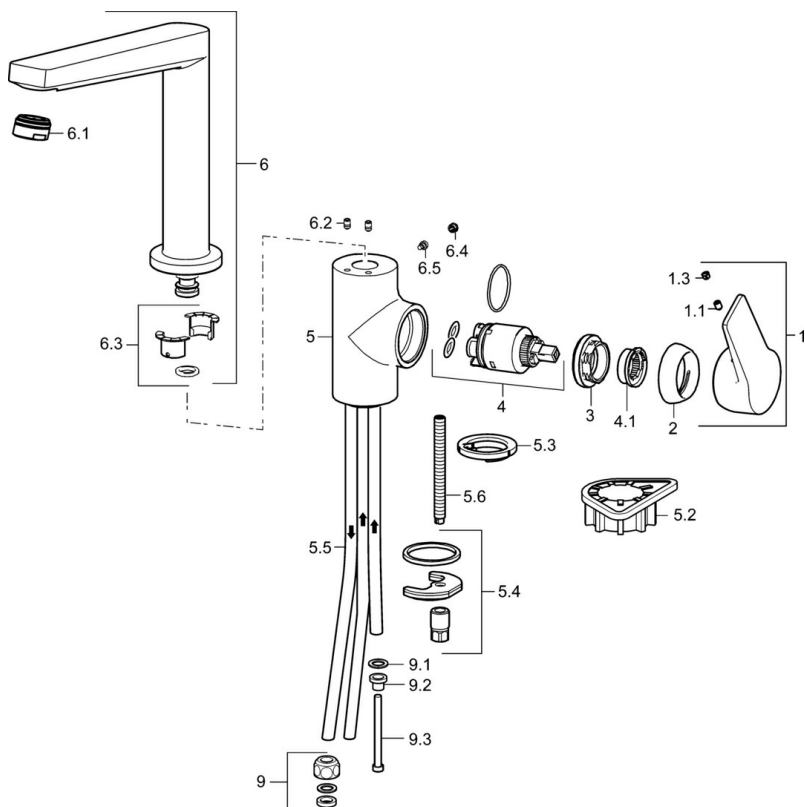

EAN: 4015474274877
static.hansa.com/09221105

- Kuchyňa
- Jednopáková s bočným ovládaním, Pre beztlakové ohrievače vody
- Stojanková
- Chróm
- Otočné výtokové rameno, Liata konštrukcia
- Aerátor s laminárnym prúdom vody, CASCADE® - aerátor
- Jedna ovládacia páka / rukoväť, Strmeňová páka, Páka so symbolom teplej a studenej vody
- Funkcie pre nastavenie maximálnej teploty a prietoku vody, Nastaviteľný obmedzovač teploty vody (súčasť dodávky, možnosť dodatočnej inštalácie)
- \varnothing 35 mm keramická kartuša pre ovládanie teploty a prietoku vody
- Medené pripojovacie trubičky
- Povrchy prichádzajúce do styku s pitnou vodou obsahujú menej ako 0,3% olova, Telo batérie z mosadze DZR, Vodné cesty bez poniklovania, Montážny systém Rapid

Technické údaje

Technické vlastnosti

Veľkosť DN (menovitý rozmer)	DN15
Dodávka teplej vody	max. +90°C
Pracovný tlak	0.5-5 bar
Spojovacia veľkosť	G3/8
Projection	193 mm
Spätná klapka (STN EN 1717)	AA
Materiál	Mosadz

Predpisy

Norma EN	EN 817
----------	---------------

Náhradné diely

SP09221103

	Názov	Kód
1	Ovládacia rukoväť	59914199
1	Ovládacia rukoväť	59914200
1.1	Skrutka, M5x8, SW2.5	59904755
1.3	Záslepka Sívá	59912112
2	Krytka, 33x3 mm	59912504
3	Prítlačná matica, M40x1	1003409V
4	Kartuš, 3.5 Classic	59913075
4.1	Temperature adjustment limiter	59912325
5.2	Podložka	59910008
5.3	Gumové tesnenie	59914591
5.4	Upevňovací set	59910749
5.5	Potrubie, M8x1, L=560	59912806
5.6	Upevňovacia skrutka, M8x1, L=140	59912474
6	Výtokové rameno	59914204
6.1	Aerator, M24x1 A, low pressure	59902692
6.2	Upevňovacia skrutka, M4x8	59913989
6.3	Tesnenie sada	59911884
6.4	Vymedzovacia vložka	59911840
6.5	Skrutka, M4x7	59902075
9	Montáž matice	59904969
9.1	Tesnenie sada, 14.9x8.5x1	59902352
9.2	Tesnenie sada, 10x8	59902272
9.3	Pripájacie hadičky	59902151