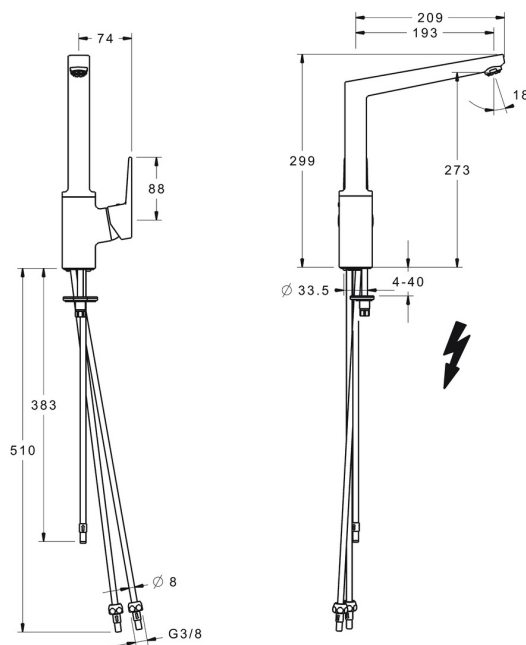

EAN: 4015474274877
static.hansa.com/09221105

- Kuchyňa
- Jednopáková s bočným ovládaním, Pre beztlakové ohrievače vody
- Stojanková
- Chróm
- Otočné výtokové rameno, Liata konštrukcia
- Aerátor s laminárnym prúdom vody, CASCADE® - aerátor
- Jedna ovládacia páka / rukoväť, Strmeňová páka, Páka so symbolom teplej a studenej vody
- Funkcie pre nastavenie maximálnej teploty a prietoku vody, Nastaviteľný obmedzovač teploty vody (súčasť dodávky, možnosť dodatočnej inštalácie)
- \varnothing 35 mm keramická kartuša pre ovládanie teploty a prietoku vody
- Medené pripojovacie trubičky
- Povrchy prichádzajúce do styku s pitnou vodou obsahujú menej ako 0,3% olova, Telo batérie z mosadze DZR, Vodné cesty bez poniklovania, Montážny systém Rapid

Technické údaje

Technické vlastnosti

Veľkosť DN (menovitý rozmer)	DN15
Dodávka teplej vody	max. +90°C
Pracovný tlak	0.5-5 bar
Spojovacia veľkosť	G3/8
Projection	193 mm
Spätná klapka (STN EN 1717)	AA
Materiál	Mosadz

Predpisy

Norma EN	EN 817
----------	---------------

Náhradné diely

SP09221103

	Názov	Kód
1	Ovládacia rukoväť	59914199
1	Ovládacia rukoväť	59914200
1.1	Skrutka, M5x8, SW2.5	59904755
1.3	Záslepka Sívá	59912112
2	Krytka, 33x3 mm	59912504
3	Prítlačná matica, M40x1	1003409V
4	Kartuš, 3.5 Classic	59913075
4.1	Temperature adjustment limiter	59912325
5.2	Podložka	59910008
5.3	Gumové tesnenie	59914591
5.4	Upevňovací set	59910749
5.5	Potrubie, M8x1, L=560	59912806
5.6	Upevňovacia skrutka, M8x1, L=140	59912474
6	Výtokové rameno	59914204
6.1	Aerator, M24x1 A, low pressure	59902692
6.2	Upevňovacia skrutka, M4x8	59913989
6.3	Tesnenie sada	59911884
6.4	Vymedzovacia vložka	59911840
6.5	Skrutka, M4x7	59902075
9	Montáž matice	59904969
9.1	Tesnenie sada, 14.9x8.5x1	59902352
9.2	Tesnenie sada, 10x8	59902272
9.3	Pripájacie hadičky	59902151