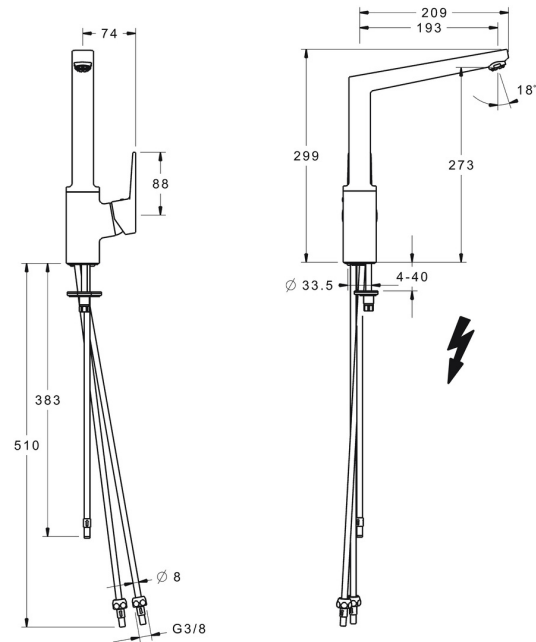

EAN: 4015474274877
static.hansa.com/09221105

- Keuken
- Eengreeps, zijbediend, Lage druk
- Wastafelmontage
- Chrom
- Draaibare uitloop, Gegoten constructie
- Kristalheldere laminaire straal, CASCADE® mousseur
- Eengreeps bediend, Beugelhendel, Hendel met warm-koud-aanduiding
- Temperatuurbegrenzer, Temperatuurbegrenzer (achteraf instelbaar)
- \varnothing 35 mm keramisch binnenwerk voor debiet en temperatuur instelling
- Koperen aansluitpijpen
- Oppervlakken in contact met drinkwater bevatten minder dan 0,3% lood, Kraanhuis gemaakt van DZR messing, Oppervlakte met watercontact zonder nikkelcoating, Rapid-montagesysteem

Technische gegevens

Technische eigenschappen

DN-maat	DN15
Warmwatertoevoer	max. +90°C
Werkdruk	0.5-5 bar
Aansluitmaat	G3/8
Projection	193 mm
Terugstroom beveiliging (EN1717)	AA
Materiaal	brass

Voorschriften

EN-norm	EN 817
---------	---------------

Reserveonderdelen

SP09221103

	Naam	Code
1	Hendel Chroom	59914199
1	Hendel Chroom	59914200
1.1	Schroef, M5x8, SW2.5	59904755
1.3	Sierdop Grijs	59912112
2	Kap, 33x3 mm Chroom	59912504
3	Schroefring, M40x1	1003409V
4	Binnenwerk, 3.5 Classic	59913075
4.1	Temperature adjustment limiter	59912325
5.2	Verstevigingsplaat	59910008
5.3	Wasser	59914591
5.4	Bevestigingsset	59910749
5.5	Pijp, M8x1, L=560	59912806
5.6	Bevestigingsschroeven, M8x1, L=140	59912474
6	Uitloop Chroom	59914204
6.1	Mousseur, M24x1 A, low pressure Chroom	59902692
6.2	Bevestigingsschroeven, M4x8	59913989
6.3	Dichting	59911884
6.4	Binnendeel temperatuurhendel Chroom	59911840
6.5	Schroef, M4x7	59902075
9	Montage moer	59904969
9.1	Dichting, 14.9x8.5x1	59902352
9.2	Dichting, 10x8	59902272
9.3	Slangen	59902151