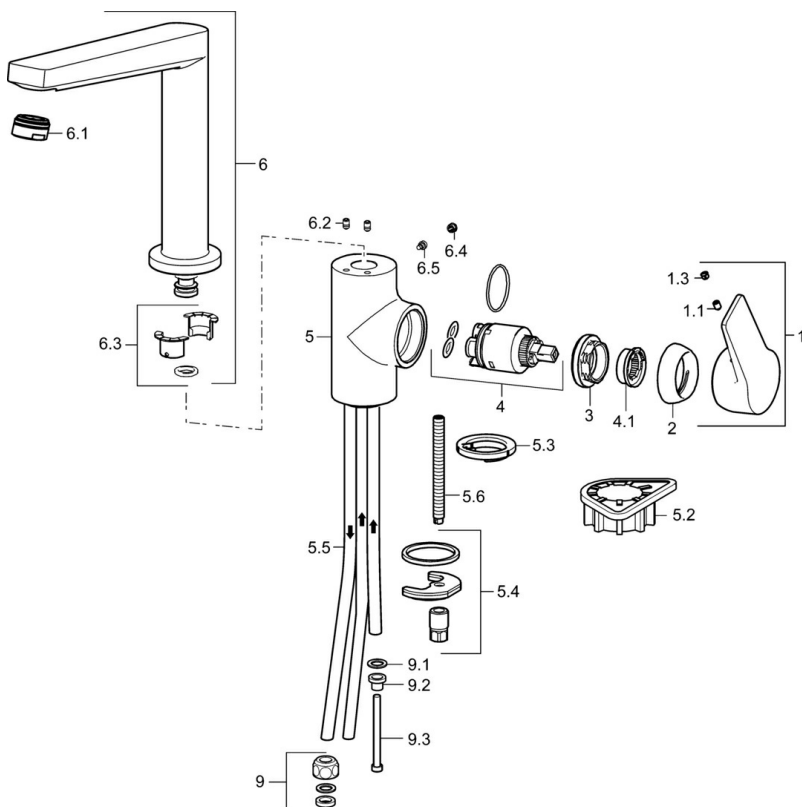

EAN: 4015474274877
static.hansa.com/09221105

- Keuken
- Eengreeps, zijbediend, Lage druk
- Wastafelmontage
- Chrom
- Draaibare uitloop, Gegoten constructie
- Kristalheldere laminaire straal, CASCADE® mousseur
- Eengreeps bediend, Beugelhendel, Hendel met warm-koud-aanduiding
- Temperatuurbegrenzer, Temperatuurbegrenzer (achteraf instelbaar)
- \varnothing 35 mm keramisch binnenwerk voor debiet en temperatuur instelling
- Koperen aansluitpijpen
- Oppervlakken in contact met drinkwater bevatten minder dan 0,3% lood, Kraanhuis gemaakt van DZR messing, Oppervlakte met watercontact zonder nikkelcoating, Rapid-montagesysteem

Technische gegevens

Technische eigenschappen

DN-maat	DN15
Warmwatertoevoer	max. +90°C
Werkdruk	0.5-5 bar
Aansluitmaat	G3/8
Projection	193 mm
Terugstroom beveiliging (EN1717)	AA
Materiaal	brass

Voorschriften

EN-norm	EN 817
---------	---------------

Reserveonderdelen

SP09221103

	Naam	Code
1	Hendel Chroom	59914199
1	Hendel Chroom	59914200
1.1	Schroef, M5x8, SW2.5	59904755
1.3	Sierdop Grijs	59912112
2	Kap, 33x3 mm Chroom	59912504
3	Schroefring, M40x1	1003409V
4	Binnenwerk, 3.5 Classic	59913075
4.1	Temperature adjustment limiter	59912325
5.2	Verstevigingsplaat	59910008
5.3	Wasser	59914591
5.4	Bevestigingsset	59910749
5.5	Pijp, M8x1, L=560	59912806
5.6	Bevestigingsschroeven, M8x1, L=140	59912474
6	Uitloop Chroom	59914204
6.1	Mousseur, M24x1 A, low pressure Chroom	59902692
6.2	Bevestigingsschroeven, M4x8	59913989
6.3	Dichting	59911884
6.4	Binnendeel temperatuurhendel Chroom	59911840
6.5	Schroef, M4x7	59902075
9	Montage moer	59904969
9.1	Dichting, 14.9x8.5x1	59902352
9.2	Dichting, 10x8	59902272
9.3	Slangen	59902151