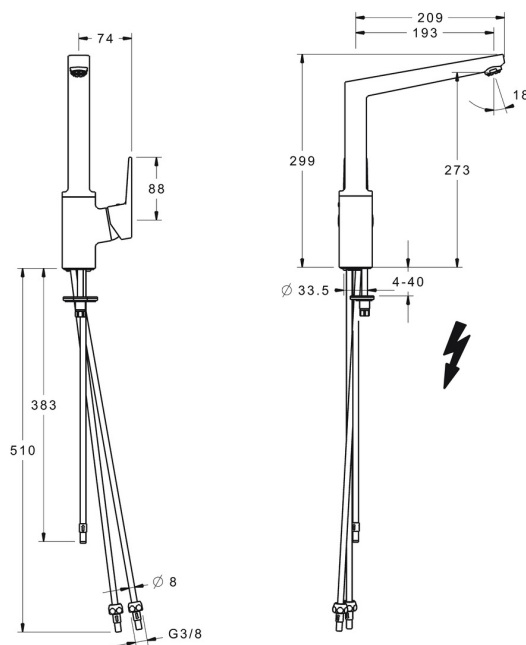

EAN: 4015474274860
static.hansa.com/09221103

- Kuchyňa
- Jednopáková s bočným ovládaním, Pre beztlakové ohrievače vody
- Stojanková
- Chróm
- Otočné výtokové rameno, Liata konštrukcia
- Aerátor s laminárnym prúdom vody, CASCADE® - aerátor
- Páka so symbolom teplej a studenej vody, Jedna ovládacia páka / rukoväť
- Funkcie pre nastavenie maximálnej teploty a prietoku vody, Nastaviteľný obmedzovač teploty vody (súčasť dodávky, možnosť dodatočnej inštalácie)
- \varnothing 35 mm keramická kartuša pre ovládanie teploty a prietoku vody
- Medené pripojovacie trubičky
- Telo batérie z mosadze DZR, Povrchy prichádzajúce do styku s pitnou vodou obsahujú menej ako 0,3% olova, Vodné cesty bez poniklovania

Technické údaje

Technické vlastnosti

Veľkosť DN (menovitý rozmer)	DN15
Dodávka teplej vody	max. +90°C
Pracovný tlak	0.5-5 bar
Spojovacia veľkosť	G3/8
Projection	193 mm
Spätná klapka (STN EN 1717)	AA
Materiál	Mosadz