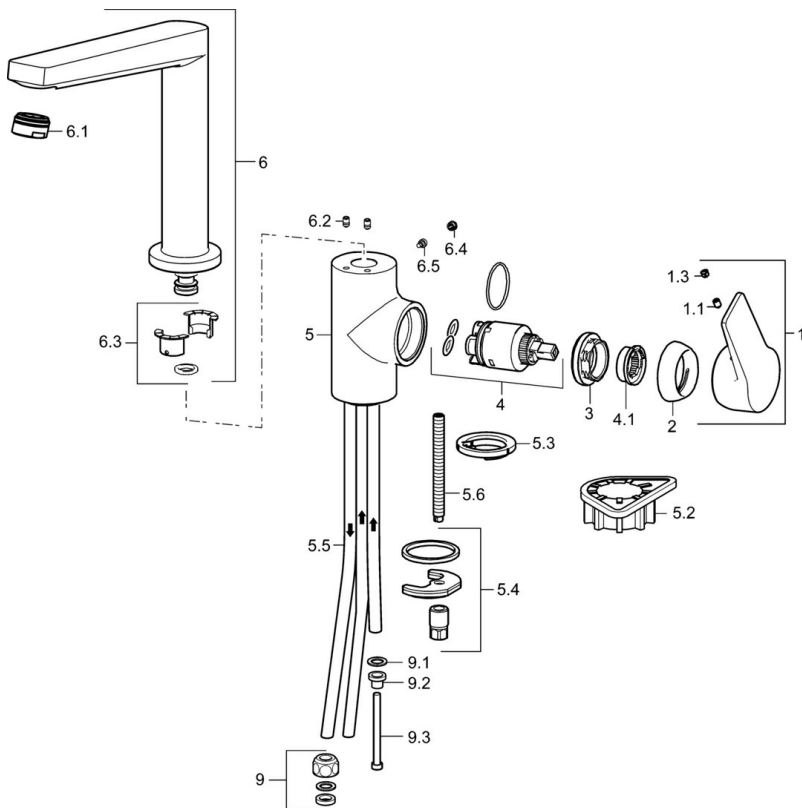

EAN: 4015474274860
static.hansa.com/09221103

- Keuken
- Eengreeps, zijbediend, Lage druk
- Wastafelmontage
- Chrom
- Draaibare uitloop, Gegoten constructie
- Kristalheldere laminaire straal, CASCADE® mousseur
- Hendel met warm-koud-aanduiding, Eengreeps bediend
- Temperatuurbegrenzer, Temperatuurbegrenzer (achteraf instelbaar)
- \varnothing 35 mm keramisch binnenwerk voor debiet en temperatuur instelling
- Koperen aansluitpijpen
- Kraanhuis gemaakt van DZR messing, Oppervlakken in contact met drinkwater bevatten minder dan 0,3% lood, Oppervlakte met watercontact zonder nikkelcoating

Technische gegevens

Technische eigenschappen

DN-maat	DN15
Warmwatertoevoer	max. +90°C
Werkdruk	0.5-5 bar
Aansluitmaat	G3/8
Projection	193 mm
Terugstroom beveiliging (EN1717)	AA
Materiaal	brass

Voorschriften

EN-norm	EN 817
---------	---------------

Toestemmingen en Verklaringen

Verklaring van overeenstemming	DoC
--------------------------------	------------

Reserveonderdelen

SP09221103

	Naam	Code
1	Hendel Chroom	59914199
1	Hendel Chroom	59914200
1.1	Schroef, M5x8, SW2.5	59904755
1.3	Sierdop Grijs	59912112
2	Kap, 33x3 mm Chroom	59912504
3	Schroefring, M40x1	1003409V
4	Binnenwerk, 3.5 Classic	59913075
4.1	Temperature adjustment limiter	59912325
5.2	Verstevigingsplaat	59910008
5.3	Wasser	59914591
5.4	Bevestigingsset	59910749
5.5	Pijp, M8x1, L=560	59912806
5.6	Bevestigingsschroeven, M8x1, L=140	59912474
6	Uitloop Chroom	59914204
6.1	Mousseur, M24x1 A, low pressure Chroom	59902692
6.2	Bevestigingsschroeven, M4x8	59913989
6.3	Dichting	59911884
6.4	Binnendeel temperatuurhendel Chroom	59911840
6.5	Schroef, M4x7	59902075
9	Montage moer	59904969
9.1	Dichting, 14.9x8.5x1	59902352
9.2	Dichting, 10x8	59902272
9.3	Slangen	59902151