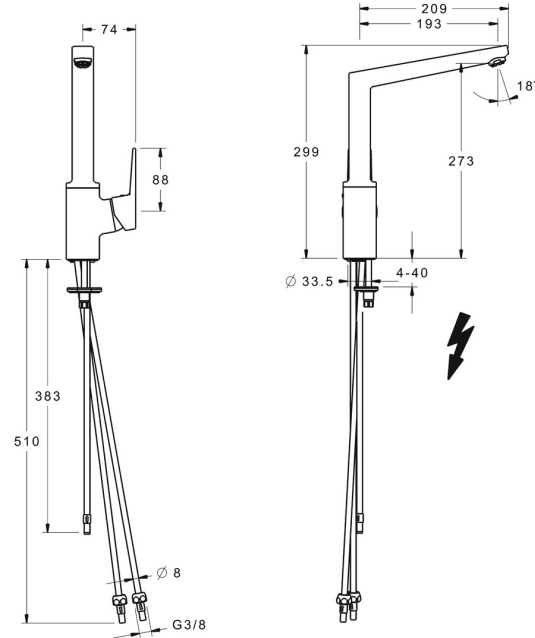

EAN: 4015474274860
static.hansa.com/09221103

- Keuken
- Eengreeps, zijbediend, Lage druk
- Wastafelmontage
- Chrom
- Draaibare uitloop, Gegoten constructie
- Kristalheldere laminaire straal, CASCADE® mousseur
- Hendel met warm-koud-aanduiding, Eengreeps bediend
- Temperatuurbegrenzer, Temperatuurbegrenzer (achteraf instelbaar)
- \varnothing 35 mm keramisch binnenwerk voor debiet en temperatuur instelling
- Koperen aansluitpijpen
- Kraanhuis gemaakt van DZR messing, Oppervlakken in contact met drinkwater bevatten minder dan 0,3% lood, Oppervlakte met watercontact zonder nikkelcoating

Technische gegevens

Technische eigenschappen

DN-maat	DN15
Warmwatertoevoer	max. +90°C
Werkdruk	0.5-5 bar
Aansluitmaat	G3/8
Projection	193 mm
Terugstroom beveiliging (EN1717)	AA
Materiaal	brass

Voorschriften

EN-norm	EN 817
---------	---------------

Toestemmingen en Verklaringen

Verklaring van overeenstemming	DoC
--------------------------------	------------

Reserveonderdelen

SP09221103

	Naam	Code
1	Hendel Chroom	59914199
1	Hendel Chroom	59914200
1.1	Schroef, M5x8, SW2.5	59904755
1.3	Sierdop Grijs	59912112
2	Kap, 33x3 mm Chroom	59912504
3	Schroefring, M40x1	1003409V
4	Binnenwerk, 3.5 Classic	59913075
4.1	Temperature adjustment limiter	59912325
5.2	Verstevigingsplaat	59910008
5.3	Wasser	59914591
5.4	Bevestigingsset	59910749
5.5	Pijp, M8x1, L=560	59912806
5.6	Bevestigingsschroeven, M8x1, L=140	59912474
6	Uitloop Chroom	59914204
6.1	Mousseur, M24x1 A, low pressure Chroom	59902692
6.2	Bevestigingsschroeven, M4x8	59913989
6.3	Dichting	59911884
6.4	Binnendeel temperatuurhendel Chroom	59911840
6.5	Schroef, M4x7	59902075
9	Montage moer	59904969
9.1	Dichting, 14.9x8.5x1	59902352
9.2	Dichting, 10x8	59902272
9.3	Slangen	59902151