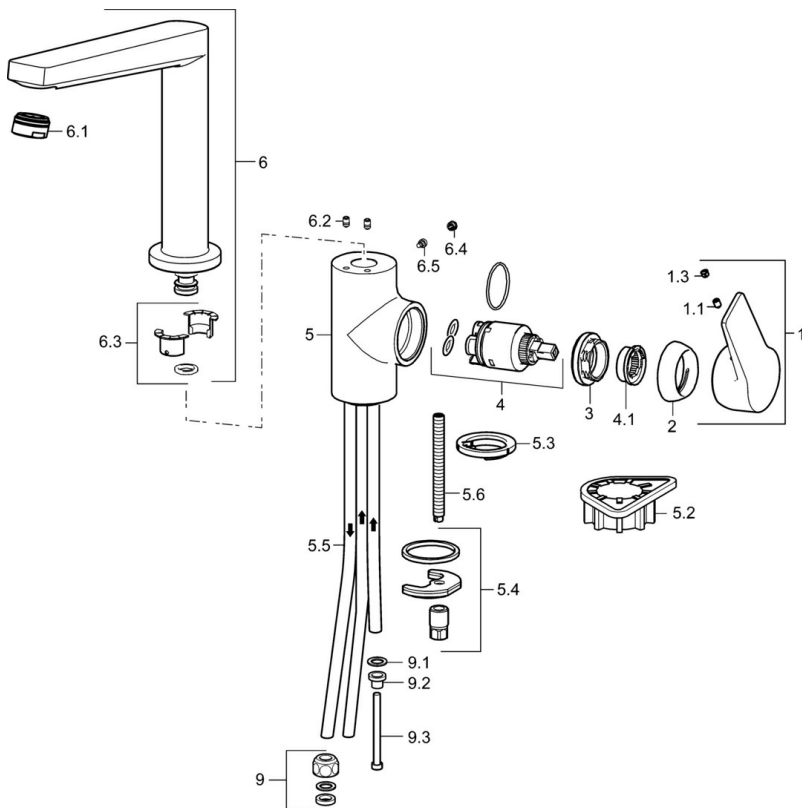

EAN: 4015474274860
static.hansa.com/09221103

- Kuchyně
- Jednopáková s bočním ovládním, Pro beztlakové ohřivače vody
- Stojánková
- Chrom
- Otočné výtokové rameno, Litá konstrukce
- Aerátor s laminárním proudem vody, CASCADE® aerátor
- Páka se symboly teplé a studené vody, Jedna ovládací páka / rukojeť
- Funkce pro nastavení maximální teploty a průtoku vody, Nastavitelný omezovač teploty vody (součástí dodávky, možnost dodatečné instalace)
- ϕ 35 mm keramická kartuše pro ovládní teploty a průtoku vody
- Měděné přípojovací trubky
- Tělo baterie z mosazi DZR, Povrchy přicházející do styku s pitnou vodou obsahují méně než 0,3 % olova, Vodní cesty bez poniklování

Technické údaje

Technické vlastnosti

Velikost DN (jmenovitý rozměr)	DN15
Zdroj teplé vody	max. +90°C
Pracovní tlak	0.5-5 bar
Velikost přípojky	G3/8
Projection	193 mm
Zabezpečení proti zpětnému toku (ČSN EN 1717)	AA
Materiál	Mosaz

Předpisy

Norma EN	EN 817
----------	---------------

Schválení a Prohlášení

Prohlášení o shodě	DoC
--------------------	------------

Náhradní díly

SP09221103

	Název	Kód
1	Páka	59914199
1	Páka	59914200
1.1	Šroub, M5x8, SW2.5	59904755
1.3	Záslepka Šedá	59912112
2	Krytka, 33x3 mm	59912504
3	Upevňovací matice, M40x1	1003409V
4	Kartuše, 3.5 Classic	59913075
4.1	Temperature adjustment limiter	59912325
5.2	Upevňovací destička	59910008
5.3	Těsnění	59914591
5.4	Upevňovací set	59910749
5.5	Roura, M8x1, L=560	59912806
5.6	Upevňovací šroub, M8x1, L=140	59912474
6	Výtokové rameno	59914204
6.1	Aerator, M24x1 A, low pressure	59902692
6.2	Upevňovací šroub, M4x8	59913989
6.3	Těsnící sada	59911884
6.4	Vymezovací vložka	59911840
6.5	Šroub, M4x7	59902075
9	Montáž matice	59904969
9.1	Těsnící sada, 14.9x8.5x1	59902352
9.2	Těsnící sada, 10x8	59902272
9.3	Hadice	59902151