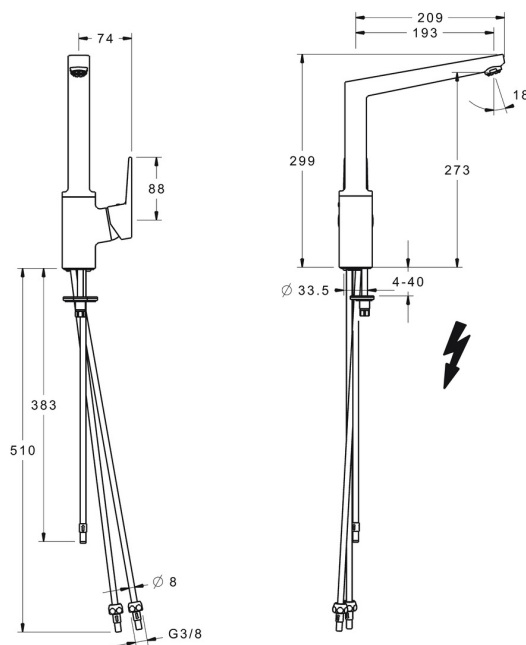

EAN: 4015474274860
static.hansa.com/09221103

- Kuchyně
- Jednopáková s bočním ovládním, Pro beztlakové ohřivače vody
- Stojánková
- Chrom
- Otočné výtokové rameno, Litá konstrukce
- Aerátor s laminárním proudem vody, CASCADE® aerátor
- Páka se symboly teplé a studené vody, Jedna ovládací páka / rukojeť
- Funkce pro nastavení maximální teploty a průtoku vody, Nastavitelný omezovač teploty vody (součástí dodávky, možnost dodatečné instalace)
- ϕ 35 mm keramická kartuše pro ovládní teploty a průtoku vody
- Měděné přípojovací trubky
- Tělo baterie z mosazi DZR, Povrchy přicházející do styku s pitnou vodou obsahují méně než 0,3 % olova, Vodní cesty bez poniklování

Technické údaje

Technické vlastnosti

Velikost DN (jmenovitý rozměr)	DN15
Zdroj teplé vody	max. +90°C
Pracovní tlak	0.5-5 bar
Velikost přípojky	G3/8
Projection	193 mm
Zabezpečení proti zpětnému toku (ČSN EN 1717)	AA
Materiál	Mosaz

Předpisy

Norma EN	EN 817
----------	---------------

Schválení a Prohlášení

Prohlášení o shodě	DoC
--------------------	------------

Náhradní díly

SP09221103

	Název	Kód
1	Páka	59914199
1	Páka	59914200
1.1	Šroub, M5x8, SW2.5	59904755
1.3	Záslepka Šedá	59912112
2	Krytka, 33x3 mm	59912504
3	Upevňovací matice, M40x1	1003409V
4	Kartuše, 3.5 Classic	59913075
4.1	Temperature adjustment limiter	59912325
5.2	Upevňovací destička	59910008
5.3	Těsnění	59914591
5.4	Upevňovací set	59910749
5.5	Roura, M8x1, L=560	59912806
5.6	Upevňovací šroub, M8x1, L=140	59912474
6	Výtokové rameno	59914204
6.1	Aerator, M24x1 A, low pressure	59902692
6.2	Upevňovací šroub, M4x8	59913989
6.3	Těsnící sada	59911884
6.4	Vymezovací vložka	59911840
6.5	Šroub, M4x7	59902075
9	Montáž matice	59904969
9.1	Těsnící sada, 14.9x8.5x1	59902352
9.2	Těsnící sada, 10x8	59902272
9.3	Hadice	59902151