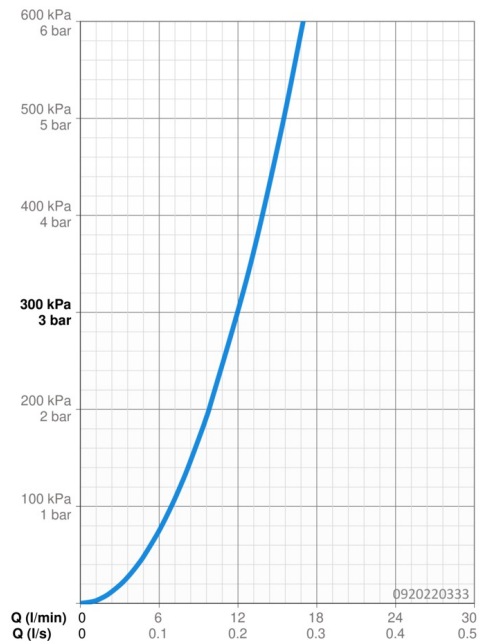

Technické údaje

Vlastnosti prietoku

Prietok pri tlaku 3 bar	12.0 l/min
Pokles tlaku pri prietoku (0,2 l/s)	3 bar

Technické vlastnosti

Veľkosť DN (menovitý rozmer)	DN15
Dodávka teplej vody	max. +80°C
Pracovný tlak	0.5-10 bar
Spojovacia veľkosť	G3/8
Projection	193 mm
Spätná klapka (STN EN 1717)	AA
Materiál	Mosadz

Predpisy

Norma EN	EN 817
Trieda hlučnosti	I (ISO 3822)

Schválenia a Prehlásenia

DVGW	NW-6506CQ0410
ABP	P-IX 38406/IZ
Vyhlásenie o zhode	DoC