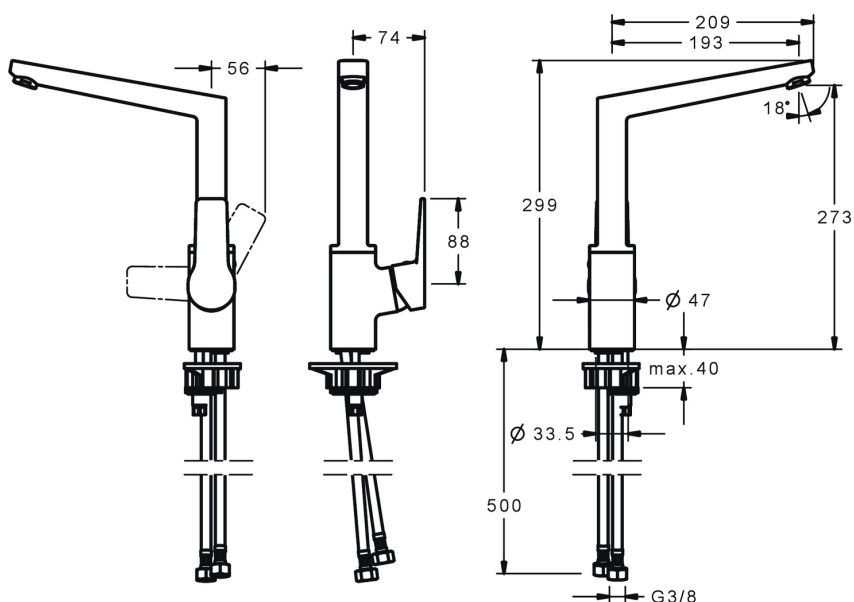

EAN: 4057304014390  
[static.hansa.com/0920220333](http://static.hansa.com/0920220333)

- Kuchyňa
- Jednopáková s bočným ovládaním
- Stojanková
- Čierna matná
- Otočné výtokové rameno, Liata konštrukcia
- CASCADE® - aerátor
- Páka so symbolom teplej a studenej vody, Jedna ovládacia páka / rukoväť
- Funkcie pre nastavenie maximálnej teploty a prietoku vody, Nastaviteľný obmedzovač teploty vody (súčasť dodávky, možnosť dodatočnej inštalácie)
- $\varnothing$  35 mm keramická kartuša pre ovládanie teploty a prietoku vody
- Flexibilné pripojovacie hadičky
- Telo batérie z mosadze DZR, Povrchy prichádzajúce do styku s pitnou vodou obsahujú menej ako 0,3% olova, Vodné cesty bez poniklovania

### Technické vlastnosti

Veľkosť DN (menovitý rozmer)	<b>DN15</b>
Dodávka teplej vody	<b>max. +80°C</b>
Pracovný tlak	<b>0.5-10 bar</b>
Spojovacia veľkosť	<b>G3/8</b>
Projection	<b>193 mm</b>
Spätná klapka (STN EN 1717)	<b>AA</b>
Materiál	<b>Mosadz</b>