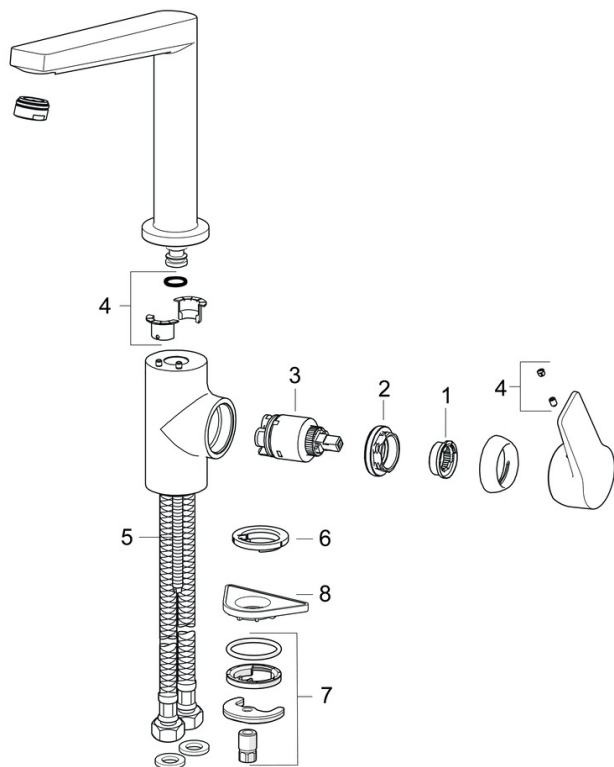

Náhradné diely

SP0920220333

	Názov	Kód
01	Temperature adjustment limiter	59912325
02	Prítlačná matica, M40x1	1003409V
03	Kartuš, 3.5 Classic	59913075
04	Tesnenie sada	59911884
05	Upevňovacia skrutka, M8x1, L=140	59912474
06	Gumové tesnenie	59914591
07	Upevňovací set	59910749
08	Podložka	59910008