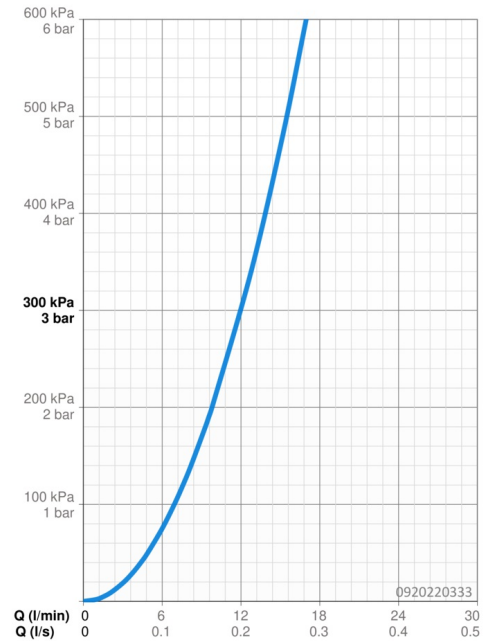

Technische gegevens

Doorstromingseigenschappen

Doorstroomhoeveelheid bij 3 bar	12.0 l/min
Drugverlies bij doorstroomhoeveelheid (0,2 l/s)	3 bar

Technische eigenschappen

DN-maat	DN15
Warmwatertoevoer	max. +80°C
Werkdruk	0.5-10 bar
Aansluitmaat	G3/8
Projection	193 mm
Terugstroom beveiliging (EN1717)	AA
Materiaal	brass

Voorschriften

EN-norm	EN 817
Geluidsklasse	I (ISO 3822)

Toestemmingen en Verklaringen

DVGW	NW-6506CQ0410
ABP	P-IX 38406/IZ
Verklaring van overeenstemming	DoC