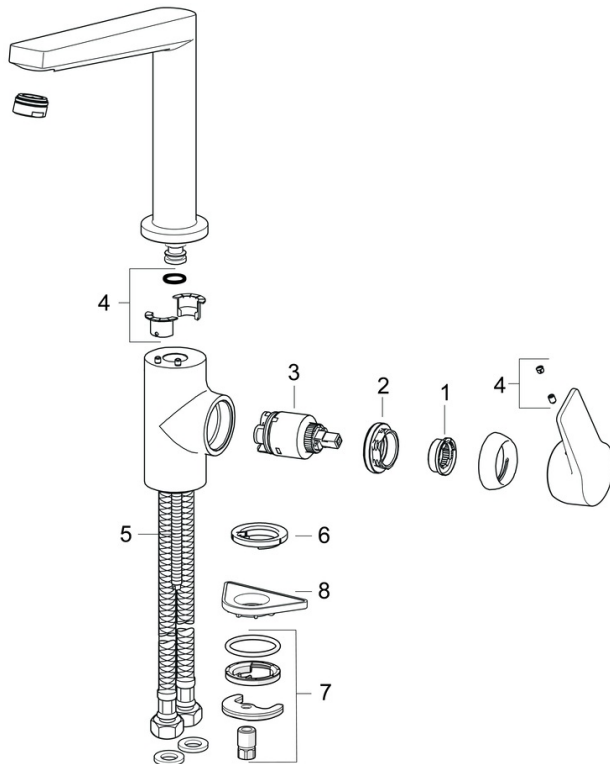

Reserveonderdelen

SP0920220333

	Naam	Code
01	Temperature adjustment limiter	59912325
02	Schroefring, M40x1	1003409V
03	Binnenwerk, 3.5 Classic	59913075
04	Dichting	59911884
05	Bevestigingsschroeven, M8x1, L=140	59912474
06	Wasser	59914591
07	Bevestigingsset	59910749
08	Verstevigingsplaat	59910008