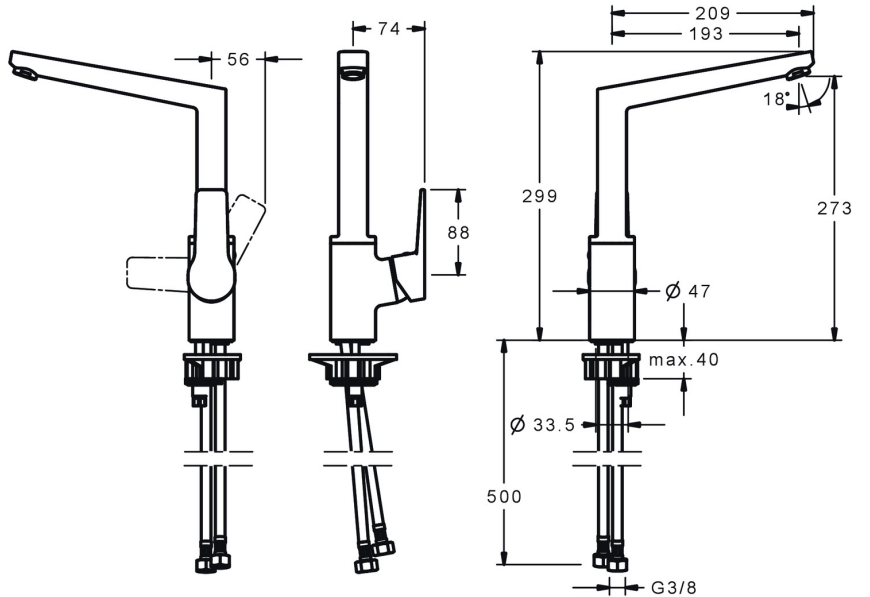

EAN: 4057304014390  
[static.hansa.com/0920220333](http://static.hansa.com/0920220333)

- Keuken
- Eengreeps, zijbediend
- Wastafelmontage
- Mat zwart
- Draaibare uitloop, Gegoten constructie
- CASCADE® mousseur
- Hengel met warm-koud-aanduiding, Eengreeps bediend
- Temperatuurbegrenzer, Temperatuurbegrenzer (achteraf instelbaar)
- $\varnothing$  35 mm keramisch binnenwerk voor debiet en temperatuur instelling
- Flexibele aansluitlang(en)
- Kraanhuis gemaakt van DZR messing, Oppervlakken in contact met drinkwater bevatten minder dan 0,3% lood, Oppervlakte met watercontact zonder nikkelcoating

## Technische gegevens

### Technische eigenschappen

DN-maat	<b>DN15</b>
Warmwatertoevoer	<b>max. +80°C</b>
Werkdruk	<b>0.5-10 bar</b>
Aansluitmaat	<b>G3/8</b>
Projection	<b>193 mm</b>
Terugstroom beveiliging (EN1717)	<b>AA</b>
Materiaal	<b>brass</b>

### SP0920220333

	Naam	Code
01	Temperature adjustment limiter	59912325
02	Schroefring, M40x1	1003409V
03	Binnenwerk, 3.5 Classic	59913075
04	Dichting	59911884
05	Bevestigingsschroeven, M8x1, L=140	59912474
06	Wasser	59914591
07	Bevestigingsset	59910749
08	Verstevigingsplaat	59910008