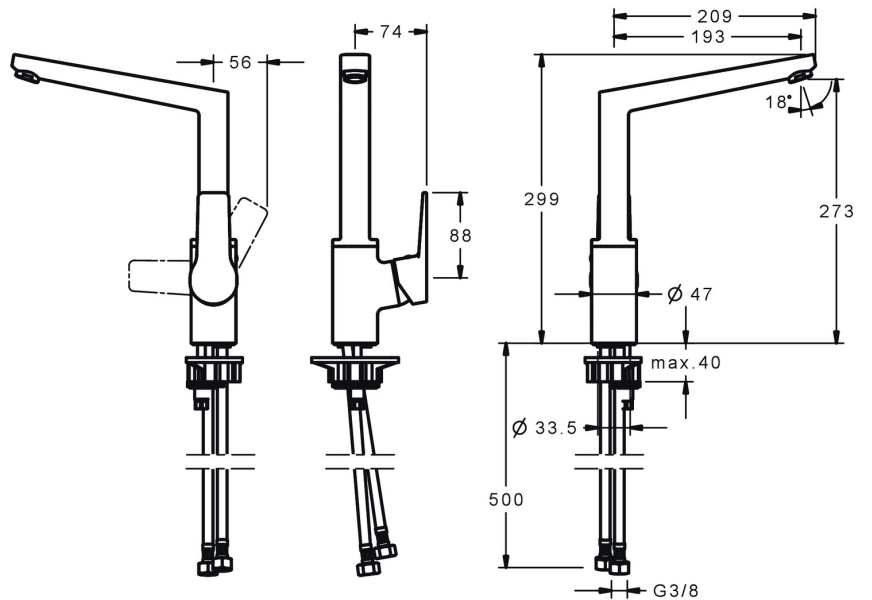

EAN: 4057304014390  
[static.hansa.com/0920220333](https://static.hansa.com/0920220333)

- Küche
- Einhebelmischer, Seitenbedient
- Standmontage
- Matt-Schwarz
- Schwenkbarer Auslauf, gegossen
- CASCADE® Strahlregler
- Hebel mit W+K-Kennzeichnung, Einhandbedienhebel/Griff
- Temperaturbegrenzer, Heißwassersperre einstellbar (im Lieferumfang enthalten)
- $\phi$  3.5 classic Steuerpatrone mit keramischen Dichtscheiben zur Wassermengen- und Temperatureinstellung
- Anschluss über flexible Druckschläuche
- Armaturenkörper aus entzinkungsbeständigem Messing (DZR), Messing in Trinkwasserkontakt enthält weniger als 0,3% Blei, Wasserwege ohne Nickelbeschichtung

### Technische Eigenschaften

DN-Größe (Nennmaß)	<b>DN15</b>
Warmwasserversorgung	<b>max. +80°C</b>
Arbeitsdruck	<b>0.5-10 bar</b>
Anschlussgröße	<b>G3/8</b>
Ausladung	<b>193 mm</b>
Sicherungseinrichtung (EN1717)	<b>AA</b>
Werkstoff	<b>Messing</b>