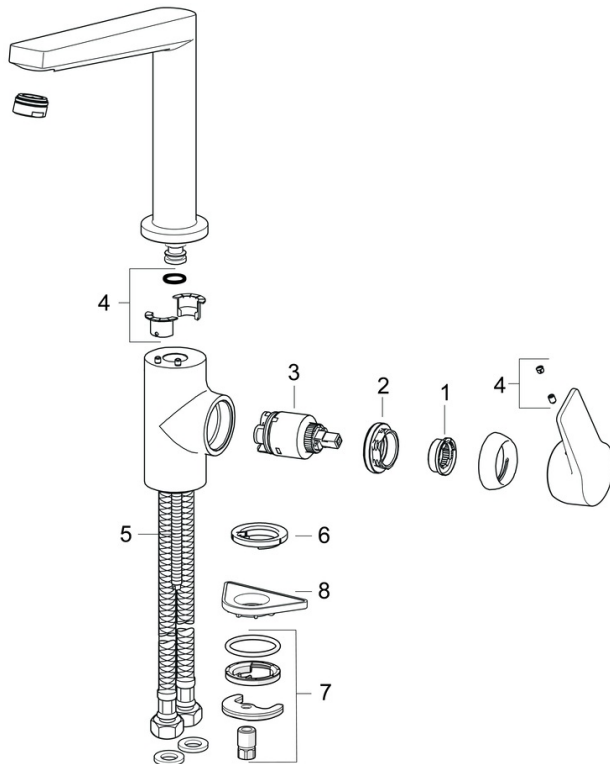

Ersatzteile

SP0920220333

	Name	Art.-Nr.
01	Temperatur-Anschlagring	59912325
02	Spann-Mutter, M40x1	1003409V
03	Kartusche, 3,5 Classic	59913075
04	Dichtungskit	59911884
05	Befestigungsschraube, M8x1, L=140	59912474
06	Bodendichtung	59914591
07	Befestigungssatz	59910749
08	PVC-Befestigungsplatte	59910008