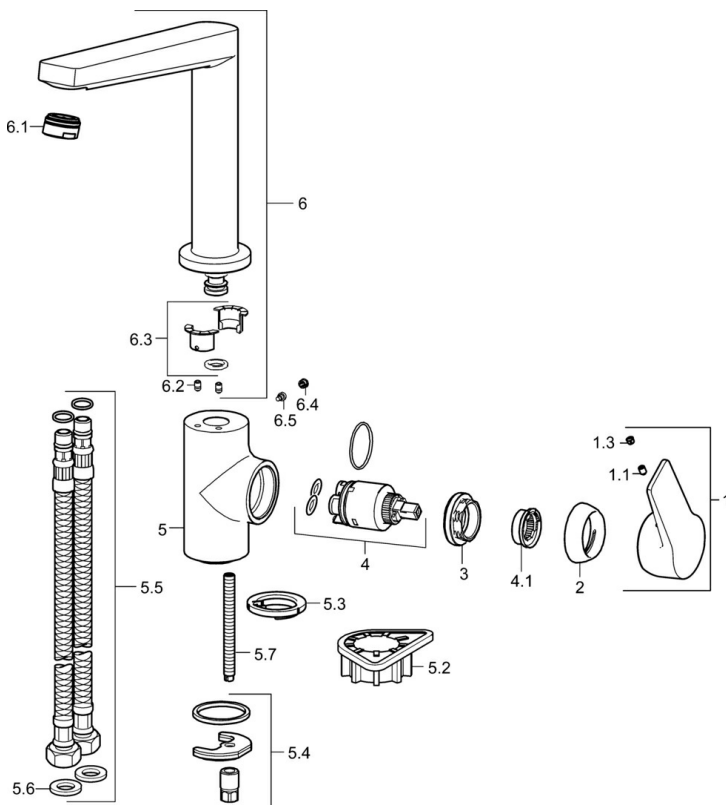

EAN: 4015474274822
static.hansa.com/09202203

- Kuchyňa
- Jednopáková s bočným ovládaním
- Stojanková
- Chróm
- Otočné výtokové rameno, Liata konštrukcia
- CASCADE® - aerátor
- Páka so symbolom teplej a studenej vody, Jedna ovládacia páka / rukoväť
- Funkcie pre nastavenie maximálnej teploty a prietoku vody, Nastavitelný obmedzovač teploty vody (súčasť dodávky, možnosť dodatočnej inštalácie)
- \varnothing 35 mm keramická kartuša pre ovládanie teploty a prietoku vody
- Flexibilné pripojovacie hadičky
- Telo batérie z mosadze DZR, Povrchy prichádzajúce do styku s pitnou vodou obsahujú menej ako 0,3% olova, Vodné cesty bez poniklovania

Technické údaje

Vlastnosti prietoku

Prietok pri tlaku 3 bar	12.0 l/min
Pokles tlaku pri prietoku (0,2 l/s)	3 bar

Technické vlastnosti

Veľkosť DN (menovitý rozmer)	DN15
Dodávka teplej vody	max. +80°C
Pracovný tlak	0.5-10 bar
Spojovacia veľkosť	G3/8
Projection	193 mm
Spätná klapka (STN EN 1717)	AA
Materiál	Mosadz

Predpisy

Norma EN	EN 817
Trieda hlučnosti	I (ISO 3822)

Schválenia a Prehlásenia

DVGW	NW-6506CQ0410
ABP	P-IX 38406/IZ
Vyhĺásenie o zhode	DoC
EPD	S-P-06396

Náhradné diely

SP09202203

	Názov	Kód
1	Ovládacia rukoväť	59914199
1	Ovládacia rukoväť	59914200
1.1	Skrutka, M5x8, SW2.5	59904755
1.3	Záslepka Sívá	59912112
2	Krytka, 33x3 mm	59912504
3	Prítlačná matica, M40x1	1003409V
4	Kartuš, 3.5 Classic	59913075
4.1	Temperature adjustment limiter	59912325
5.2	Podložka	59910008
5.3	Gumové tesnenie	59914591
5.4	Upevňovací set	59910749
5.5	Flexibilná hadička, L=550, G3/8-M8x1	59913969
5.6	Tesnenie, 9.5x14.4x2	59912551
5.7	Upevňovacia skrutka, M8x1, L=140	59912474
6	Výtokové rameno	59914204
6.1	Aerator, M24x1 STD HC A	59902366
6.2	Upevňovacia skrutka, M4x8	59913989
6.3	Tesnenie sada	59911884
6.4	Vymedzovacia vložka	59911840
6.5	Skrutka, M4x7	59902075