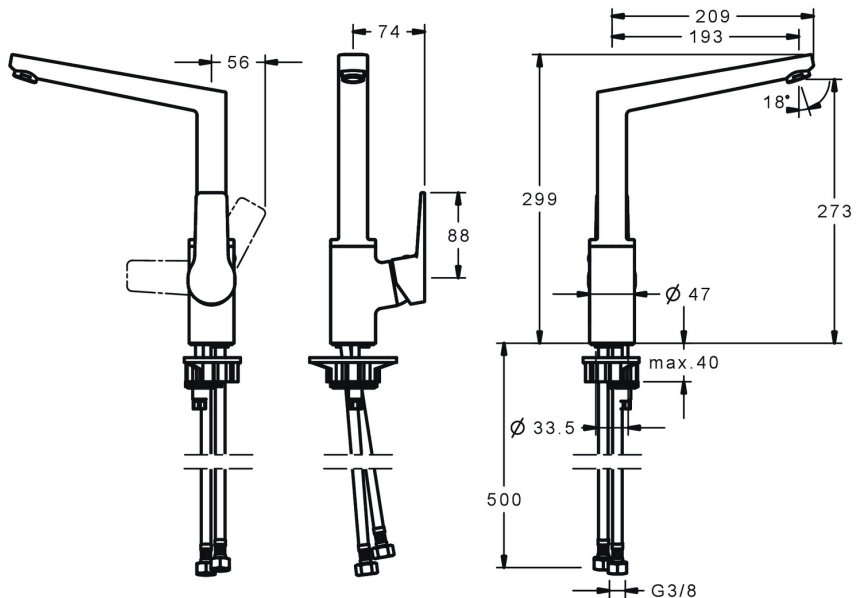

EAN: 4015474274822
static.hansa.com/09202203

- Kuchyňa
- Jednopáková s bočným ovládaním
- Stojanková
- Chróm
- Otočné výtokové rameno, Liata konštrukcia
- CASCADE® - aerátor
- Páka so symbolom teplej a studenej vody, Jedna ovládacia páka / rukoväť
- Funkcie pre nastavenie maximálnej teploty a prietoku vody, Nastavitelný obmedzovač teploty vody (súčasť dodávky, možnosť dodatočnej inštalácie)
- \varnothing 35 mm keramická kartuša pre ovládanie teploty a prietoku vody
- Flexibilné pripojovacie hadičky
- Telo batérie z mosadze DZR, Povrchy prichádzajúce do styku s pitnou vodou obsahujú menej ako 0,3% olova, Vodné cesty bez poniklovania

Technické údaje

Vlastnosti prietoku

Prietok pri tlaku 3 bar	12.0 l/min
Pokles tlaku pri prietoku (0,2 l/s)	3 bar

Technické vlastnosti

Veľkosť DN (menovitý rozmer)	DN15
Dodávka teplej vody	max. +80°C
Pracovný tlak	0.5-10 bar
Spojovacia veľkosť	G3/8
Projection	193 mm
Spätná klapka (STN EN 1717)	AA
Materiál	Mosadz

Predpisy

Norma EN	EN 817
Trieda hlučnosti	I (ISO 3822)

Schválenia a Prehlásenia

DVGW	NW-6506CQ0410
ABP	P-IX 38406/IZ
Vyhĺásenie o zhode	DoC
EPD	S-P-06396

Náhradné diely

SP09202203

	Názov	Kód
1	Ovládacia rukoväť	59914199
1	Ovládacia rukoväť	59914200
1.1	Skrutka, M5x8, SW2.5	59904755
1.3	Záslepka Sívá	59912112
2	Krytka, 33x3 mm	59912504
3	Prítlačná matica, M40x1	1003409V
4	Kartuš, 3.5 Classic	59913075
4.1	Temperature adjustment limiter	59912325
5.2	Podložka	59910008
5.3	Gumové tesnenie	59914591
5.4	Upevňovací set	59910749
5.5	Flexibilná hadička, L=550, G3/8-M8x1	59913969
5.6	Tesnenie, 9.5x14.4x2	59912551
5.7	Upevňovacia skrutka, M8x1, L=140	59912474
6	Výtokové rameno	59914204
6.1	Aerator, M24x1 STD HC A	59902366
6.2	Upevňovacia skrutka, M4x8	59913989
6.3	Tesnenie sada	59911884
6.4	Vymedzovacia vložka	59911840
6.5	Skrutka, M4x7	59902075