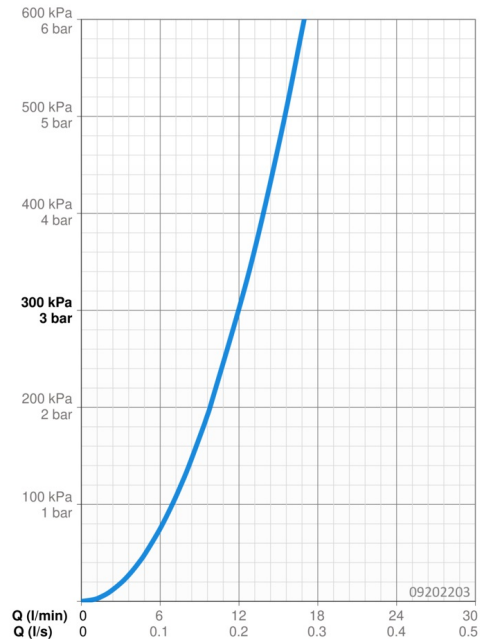

Technické údaje

Vlastnosti prietoku

Prietok pri tlaku 3 bar	12.0 l/min
Pokles tlaku pri prietoku (0,2 l/s)	3 bar

Technické vlastnosti

Veľkosť DN (menovitý rozmer)	DN15
Dodávka teplej vody	max. +80°C
Pracovný tlak	0.5-10 bar
Spojovacia veľkosť	G3/8
Projection	193 mm
Spätná klapka (STN EN 1717)	AA
Materiál	Mosadz

Predpisy

Norma EN	EN 817
Trieda hlučnosti	I (ISO 3822)

Schválenia a Prehlásenia

DVGW	NW-6506CQ0410
ABP	P-IX 38406/IZ
Vyhĺásenie o zhode	DoC
EPD	S-P-06396