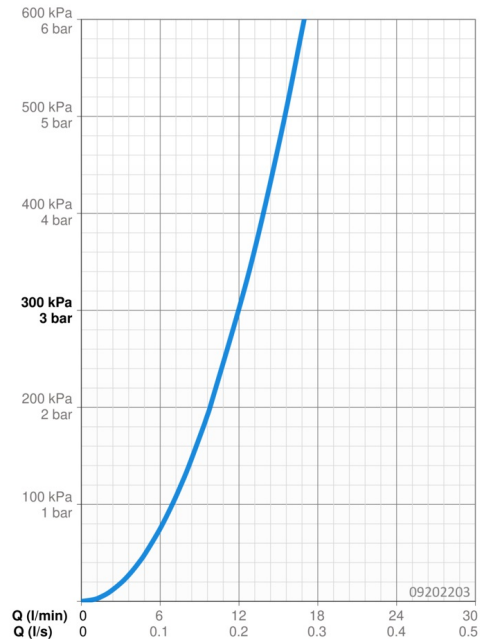

Technische gegevens

Doorstromingseigenschappen

Doorstroomhoeveelheid bij 3 bar	12.0 l/min
Drukverlies bij doorstroomhoeveelheid (0,2 l/s)	3 bar

Technische eigenschappen

DN-maat	DN15
Warmwatertoevoer	max. +80°C
Werkdruk	0.5-10 bar
Aansluitmaat	G3/8
Projection	193 mm
Terugstroom beveiliging (EN1717)	AA
Materiaal	brass

Voorschriften

EN-norm	EN 817
Geluidsklasse	I (ISO 3822)

Toestemmingen en Verklaringen

DVGW	NW-6506CQ0410
ABP	P-IX 38406/IZ
Verklaring van overeenstemming	DoC
EPD	S-P-06396