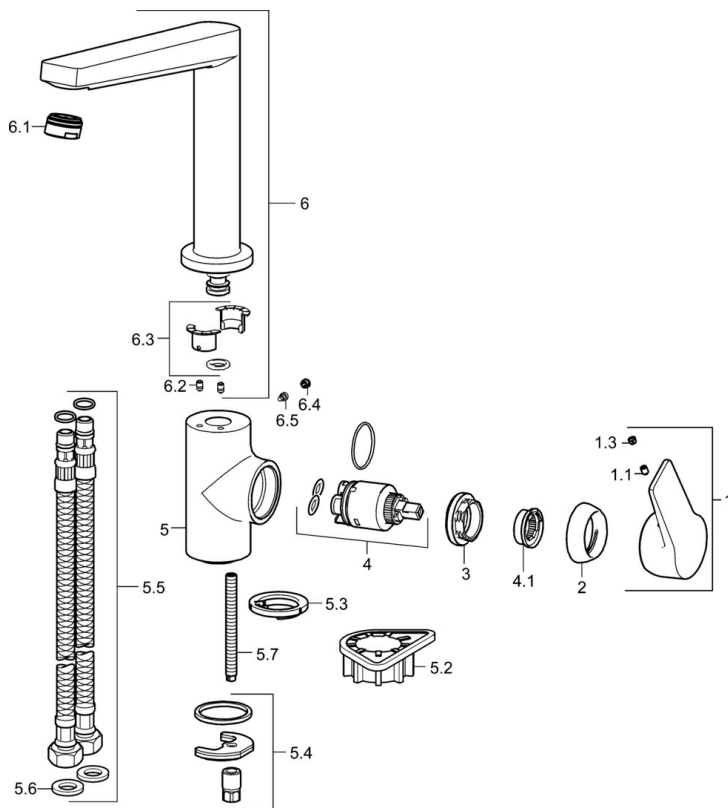

EAN: 4015474274822  
[static.hansa.com/09202203](http://static.hansa.com/09202203)

- Keuken
- Eengreeps, zijbediend
- Wastafelmontage
- Chroom
- Draaibare uitloop, Gegoten constructie
- CASCADE® mousseur
- Hengel met warm-koud-aanduiding, Eengreeps bediend
- Temperatuurbegrenzer, Temperatuurbegrenzer (achteraf instelbaar)
- $\varnothing$  35 mm keramisch binnenwerk voor debiet en temperatuur instelling
- Flexibele aansluitlang(en)
- Kraanhuis gemaakt van DZR messing, Oppervlakken in contact met drinkwater bevatten minder dan 0,3% lood, Oppervlakte met watercontact zonder nikkelcoating

### Technische eigenschappen

DN-maat	<b>DN15</b>
Warmwatertoevoer	<b>max. +80°C</b>
Werkdruk	<b>0.5-10 bar</b>
Aansluitmaat	<b>G3/8</b>
Projection	<b>193 mm</b>
Terugstroom beveiliging (EN1717)	<b>AA</b>
Materiaal	<b>brass</b>

### SP09202203

	Naam	Code
1	Handel Chroom	59914199
1	Handel Chroom	59914200
1.1	Schroef, M5x8, SW2.5	59904755
1.3	Sierdop Grijs	59912112
2	Kap, 33x3 mm Chroom	59912504
3	Schroefring, M40x1	1003409V
4	Binnenwerk, 3.5 Classic	59913075
4.1	Temperature adjustment limiter	59912325
5.2	Verstevigingsplaat	59910008
5.3	Wasser	59914591
5.4	Bevestigingsset	59910749
5.5	Flexibele aansluitingen, L=550, G3/8-M8x1	59913969
5.6	Dichting, 9.5x14.4x2	59912551
5.7	Bevestigingsschroeven, M8x1, L=140	59912474
6	Uitloop Chroom	59914204
6.1	Mousseur, M24x1 STD HC A Chroom	59902366
6.2	Bevestigingsschroeven, M4x8	59913989
6.3	Dichting	59911884
6.4	Binnendeel temperatuurhandel Chroom	59911840
6.5	Schroef, M4x7	59902075