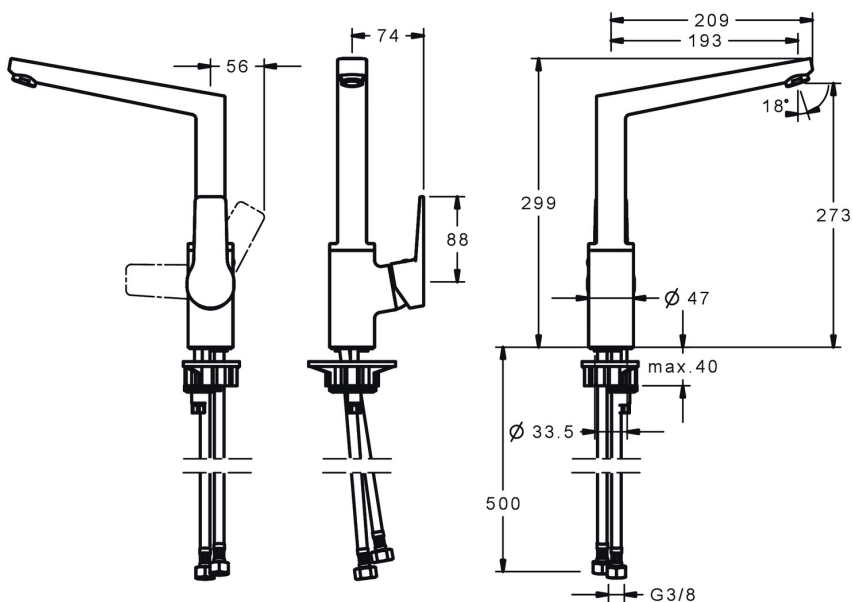

EAN: 4015474274822  
[static.hansa.com/09202203](http://static.hansa.com/09202203)

- Keuken
- Eengreeps, zijbediend
- Wastafelmontage
- Chroom
- Draaibare uitloop, Gegoten constructie
- CASCADE® mousseur
- Hengel met warm-koud-aanduiding, Eengreeps bediend
- Temperatuurbegrenzer, Temperatuurbegrenzer (achteraf instelbaar)
- $\varnothing$  35 mm keramisch binnenwerk voor debiet en temperatuur instelling
- Flexibele aansluitlang(en)
- Kraanhuis gemaakt van DZR messing, Oppervlakken in contact met drinkwater bevatten minder dan 0,3% lood, Oppervlakte met watercontact zonder nikkelcoating

### Technische eigenschappen

DN-maat	<b>DN15</b>
Warmwatertoevoer	<b>max. +80°C</b>
Werkdruk	<b>0.5-10 bar</b>
Aansluitmaat	<b>G3/8</b>
Projection	<b>193 mm</b>
Terugstroom beveiliging (EN1717)	<b>AA</b>
Materiaal	<b>brass</b>