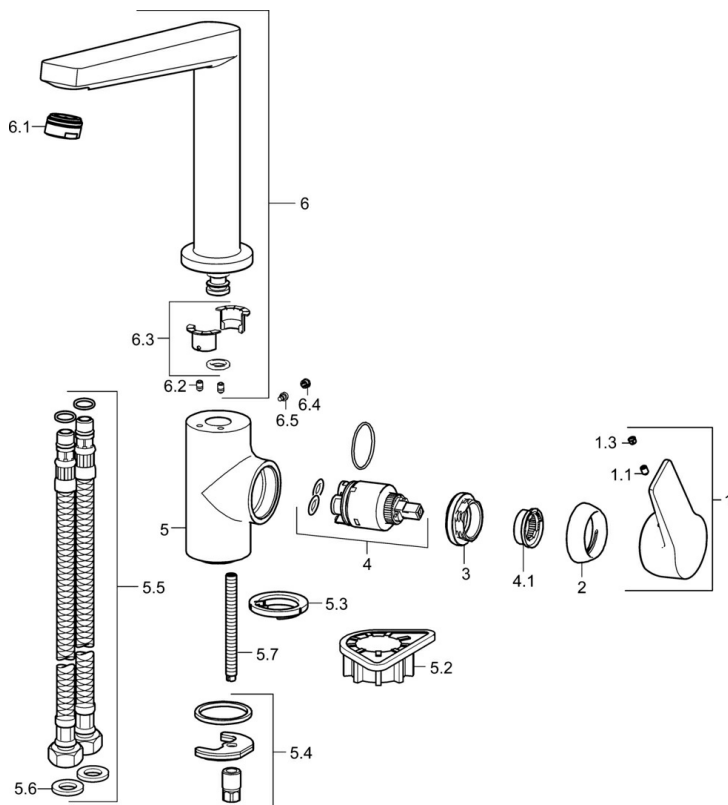

EAN: 4015474274822
static.hansa.com/09202203

- Cucina
- Leva laterale
- Montaggio d'appoggio
- Cromo
- Bocca orientabile, Costruzione a fusione
- Rompigetto Standard
- Leva con simbolo F+C, Leva/Manopola monocomando
- Limitatore di temperatura, Limitatore di temperatura regolabile
- Cartuccia a dischi ceramici ϕ 35mm
- Collegamento con flessibili
- Ottone DZR, Corpo interno in ottone a basso contenuto di piombo < 0,3 %, Condotti acqua senza rivestimento in nichel

Dati tecnici

Caratteristiche flusso

| | |
|--|-------------------|
| Portata 3 bar | 12.0 l/min |
| Perdita di pressione con portata (0,2 l/s) | 3 bar |

Caratteristiche tecniche

| | |
|---------------------------------|-------------------|
| Misura DN (dimensione nominale) | DN15 |
| Fornitura di acqua calda | max. +80°C |
| Pressione di esercizio | 0.5-10 bar |
| Misura della connessione | G3/8 |
| Projection | 193 mm |
| Backflow prevention (EN1717) | AA |
| Materiale | Ottone |

Parti di ricambio

SP09202203

| | Nome | Codice |
|-----|---------------------------------------|----------|
| 1 | Leva Cromo | 59914199 |
| 1 | Leva Cromo | 59914200 |
| 1.1 | Screw, M5x8, SW2.5 | 59904755 |
| 1.3 | Tappo Grigio | 59912112 |
| 2 | Cappuccio, 33x3 mm Cromo | 59912504 |
| 3 | Dado di fissaggio, M40x1 | 1003409V |
| 4 | Cartuccia, 3.5 Classic | 59913075 |
| 4.1 | Temperature adjustment limiter | 59912325 |
| 5.2 | Base per fissaggio | 59910008 |
| 5.3 | Rondella | 59914591 |
| 5.4 | Set di fissaggio | 59910749 |
| 5.5 | Cannette flessibili, L=550, G3/8-M8x1 | 59913969 |
| 5.6 | Giunto, 9.5x14.4x2 | 59912551 |
| 5.7 | Viti di fissaggio, M8x1, L=140 | 59912474 |
| 6 | Bocca Cromo | 59914204 |
| 6.1 | Aereatore, M24x1 STD HC A Cromo | 59902366 |
| 6.2 | Viti di fissaggio, M4x8 | 59913989 |
| 6.3 | Kit di guarnizione | 59911884 |
| 6.4 | Spinotto Cromo | 59911840 |
| 6.5 | Screw, M4x7 | 59902075 |