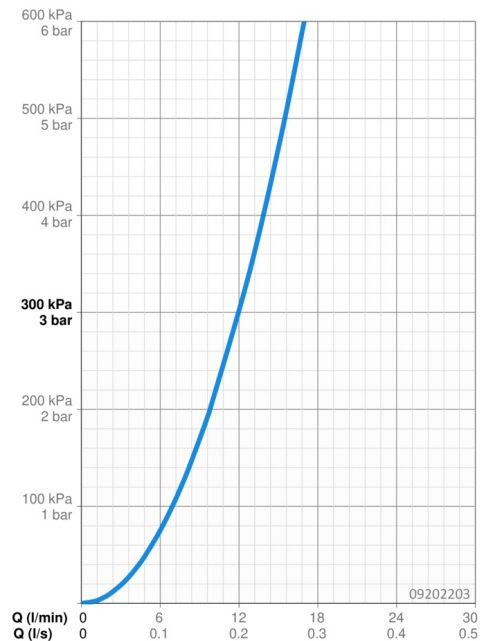

Dati tecnici

Caratteristiche flusso

Portata 3 bar	12.0 l/min
Perdita di pressione con portata (0,2 l/s)	3 bar

Caratteristiche tecniche

Misura DN (dimensione nominale)	DN15
Fornitura di acqua calda	max. +80°C
Pressione di esercizio	0.5-10 bar
Misura della connessione	G3/8
Projection	193 mm
Backflow prevention (EN1717)	AA
Materiale	Ottone

Norme

Standard EN	EN 817
Classe di rumorosità	I (ISO 3822)

Certificati/Dichiarazioni

DVGW	NW-6506CQ0410
ABP	P-IX 38406/IZ
Dichiarazione di conformità	DoC
EPD	S-P-06396