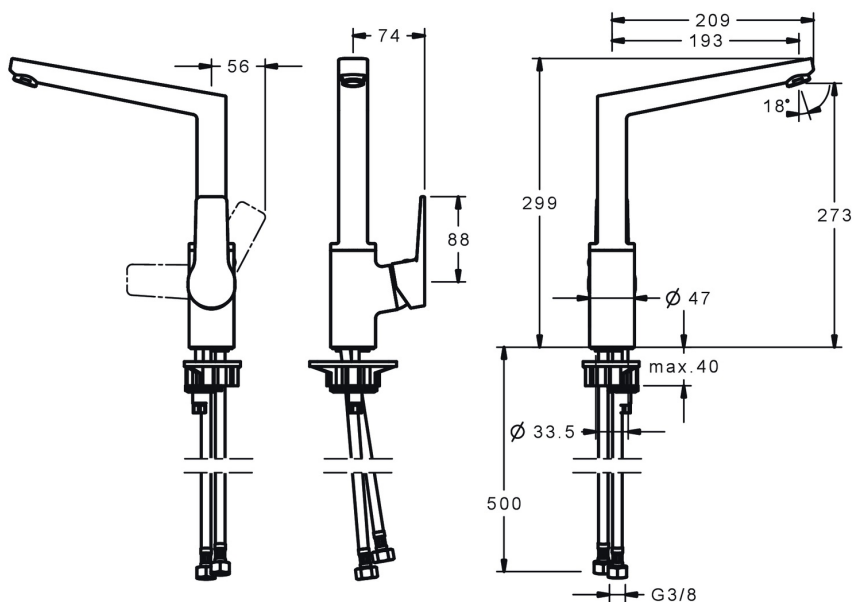

EAN: 4015474274822
static.hansa.com/09202203

- Cucina
- Leva laterale
- Montaggio d'appoggio
- Cromo
- Bocca orientabile, Costruzione a fusione
- Rompigetto Standard
- Leva con simbolo F+C, Leva/Manopola monocomando
- Limitatore di temperatura, Limitatore di temperatura regolabile
- Cartuccia a dischi ceramici ϕ 35mm
- Collegamento con flessibili
- Ottone DZR, Corpo interno in ottone a basso contenuto di piombo < 0,3 %, Condotti acqua senza rivestimento in nichel

Dati tecnici

Caratteristiche flusso

| | |
|--|-------------------|
| Portata 3 bar | 12.0 l/min |
| Perdita di pressione con portata (0,2 l/s) | 3 bar |

Caratteristiche tecniche

| | |
|---------------------------------|-------------------|
| Misura DN (dimensione nominale) | DN15 |
| Fornitura di acqua calda | max. +80°C |
| Pressione di esercizio | 0.5-10 bar |
| Misura della connessione | G3/8 |
| Projection | 193 mm |
| Backflow prevention (EN1717) | AA |
| Materiale | Ottone |

Parti di ricambio

SP09202203

| | Nome | Codice |
|-----|---------------------------------------|----------|
| 1 | Leva Cromo | 59914199 |
| 1 | Leva Cromo | 59914200 |
| 1.1 | Screw, M5x8, SW2.5 | 59904755 |
| 1.3 | Tappo Grigio | 59912112 |
| 2 | Cappuccio, 33x3 mm Cromo | 59912504 |
| 3 | Dado di fissaggio, M40x1 | 1003409V |
| 4 | Cartuccia, 3.5 Classic | 59913075 |
| 4.1 | Temperature adjustment limiter | 59912325 |
| 5.2 | Base per fissaggio | 59910008 |
| 5.3 | Rondella | 59914591 |
| 5.4 | Set di fissaggio | 59910749 |
| 5.5 | Cannette flessibili, L=550, G3/8-M8x1 | 59913969 |
| 5.6 | Giunto, 9.5x14.4x2 | 59912551 |
| 5.7 | Viti di fissaggio, M8x1, L=140 | 59912474 |
| 6 | Bocca Cromo | 59914204 |
| 6.1 | Aereatore, M24x1 STD HC A Cromo | 59902366 |
| 6.2 | Viti di fissaggio, M4x8 | 59913989 |
| 6.3 | Kit di guarnizione | 59911884 |
| 6.4 | Spinotto Cromo | 59911840 |
| 6.5 | Screw, M4x7 | 59902075 |