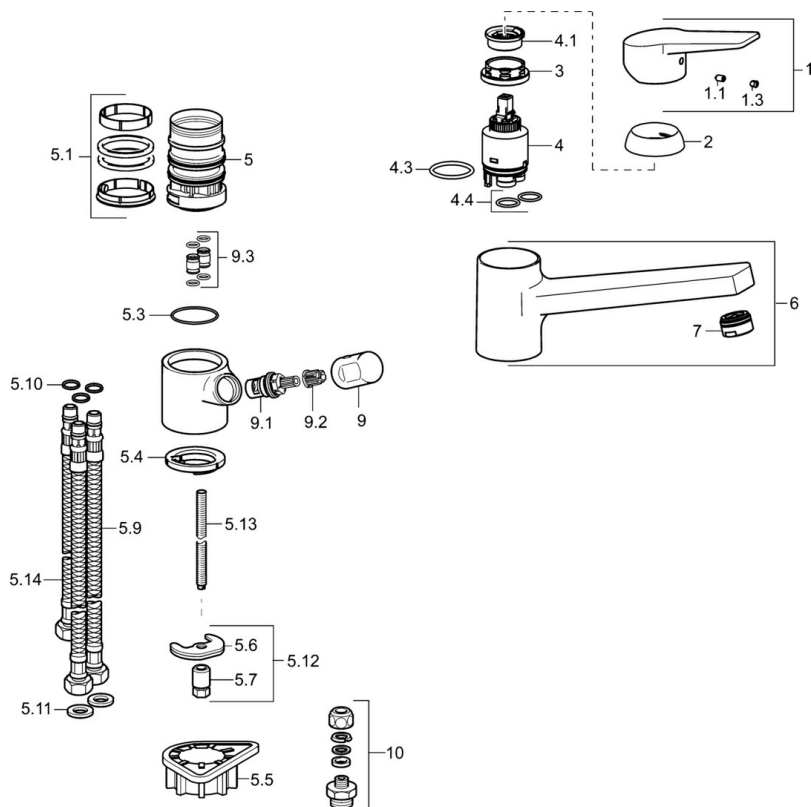

Technické údaje

Vlastnosti prietoku

Prietok pri tlaku 3 bar	12.0 l/min
Pokles tlaku pri prietoku (0,2 l/s)	3 bar

Technické vlastnosti

Veľkosť DN (menovitý rozmer)	DN15
Dodávka teplej vody	max. +70°C
Pracovný tlak	1-10 bar
Spojovacia veľkosť	G3/8
Dĺžka / Výška	199 mm
Materiál	Mosadz

Predpisy

Norma EN	EN 817
Trieda hlučnosti	I (ISO 3822)

Náhradné diely

SP09152203

Název	Kód
1 Ovládací rukoväť	59913910
1.1 Skrutka, M5x8, SW2.5	59904755
1.3 Záslepka Sivá	59912112
2 Krytka, 33x3 mm	59912504
3 Pritlačná matica, M37x1, AF30 Ukončené	59912111
4 Kartuš, 3.5 Eco	59912324
4 Kartuš, 3.5 Classic	59913075
4.1 Temperature adjustment limiter	59912325
4.3 O-kružok, d 28.24x2.62 Ukončené	59912590
4.4 O-kružok, d 10.10x1.60 Ukončené	59905072
5.1 Tesnenie sada	1001264V
5.1 Tesnenie sada Ukončené	59913968
5.3 O-kružok, d 34x1.5	59913975
5.4 Gumové tesnenie	59914591
5.5 Podložka	59910008
5.6	59904765
5.7 Skrutka, M8x1, SW13	59904766
5.9 Flexibilná hadička, L=550, G3/8-M8x1	59913969
5.10 O-kružok, 6x1.4	59913266
5.11 Tesnenie, 9.5x14.4x2	59912551
5.12 Upevňovací set	59910749
5.13 Upevňovacia skrutka, M8x1, L=140	59912474
5.14 Pripájacie hadičky, M8x1, G3/8, L=370 Ukončené	59913974
6 Výtokové rameno Ukončené	59913978
7 Aerátor, M24x1 STD HC A	59902366
9 Rukoväť Ukončené	59913977
9.1 Sedlo, G3/8	59913260
9.2 Adaptér Biela	59910235
9.3 Spojovacie potrubie Ukončené	59913976
10 Connector nipple, G3/4xG3/8 Ukončené	59910940
N.I. Kľúč, SW30/34	59912108