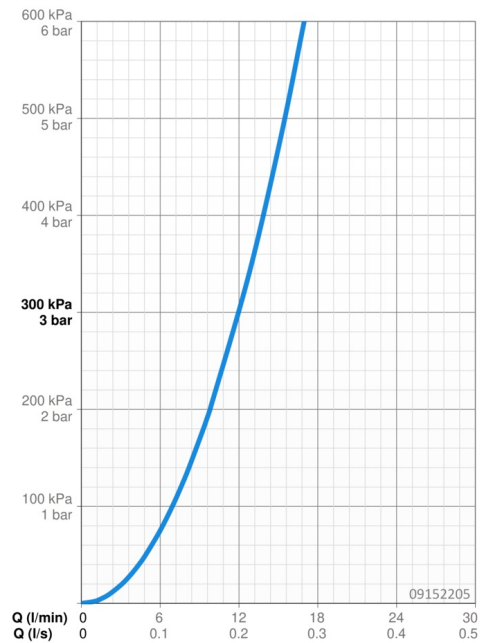

Technické údaje

Vlastnosti prietoku

Prietok pri tlaku 3 bar	12.0 l/min
Pokles tlaku pri prietoku (0,2 l/s)	3 bar

Technické vlastnosti

Veľkosť DN (menovitý rozmer)	DN15
Dodávka teplej vody	max. +70°C
Pracovný tlak	1-10 bar
Spojovacia veľkosť	G3/8
Dĺžka / Výška	199 mm
Materiál	Mosadz

Predpisy

Norma EN	EN 817
Trieda hlučnosti	I (ISO 3822)