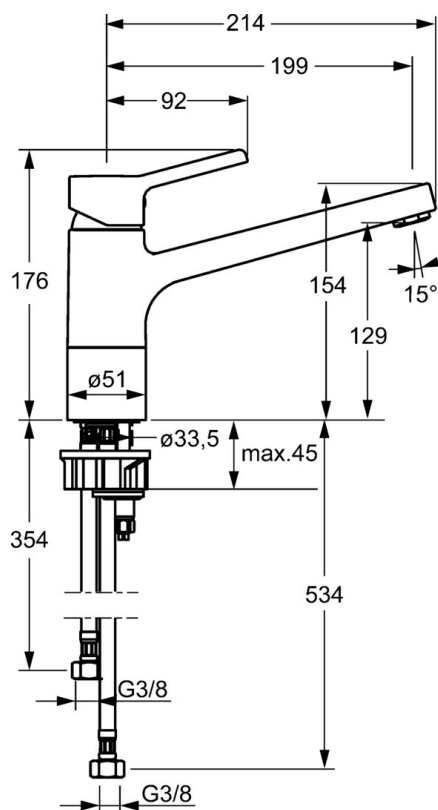

EAN: 4015474270831
static.hansa.com/09152205

- Kuchyňa
- Jednopaková, Ventil pre umývačku riadu alebo práčku
- Stojanková
- Chróm
- Otočné výtokové rameno
- PCA® - aerátor s konštantným prietokom vody aj pri kolísaní tlaku
- Mechanický uzatvárací ventil pre pripojenie umývačky riadu alebo práčky
- Jedna ovládacia páka / rukoväť, Strmeňová páka, Páka so symbolom teplej a studenej vody
- Flexibilné pripojovacie hadičky
- Povrchy prichádzajúce do styku s pitnou vodou obsahujú menej ako 0,3% olova, Telo batérie z mosadze DZR, Vodné cesty bez poniklovania

Technické údaje

Vlastnosti prietoku

Prietok pri tlaku 3 bar	12.0 l/min
Pokles tlaku pri prietoku (0,2 l/s)	3 bar

Technické vlastnosti

Veľkosť DN (menovitý rozmer)	DN15
Dodávka teplej vody	max. +70°C
Pracovný tlak	1-10 bar
Spojovacia veľkosť	G3/8
Dĺžka / Výška	199 mm
Materiál	Mosadz