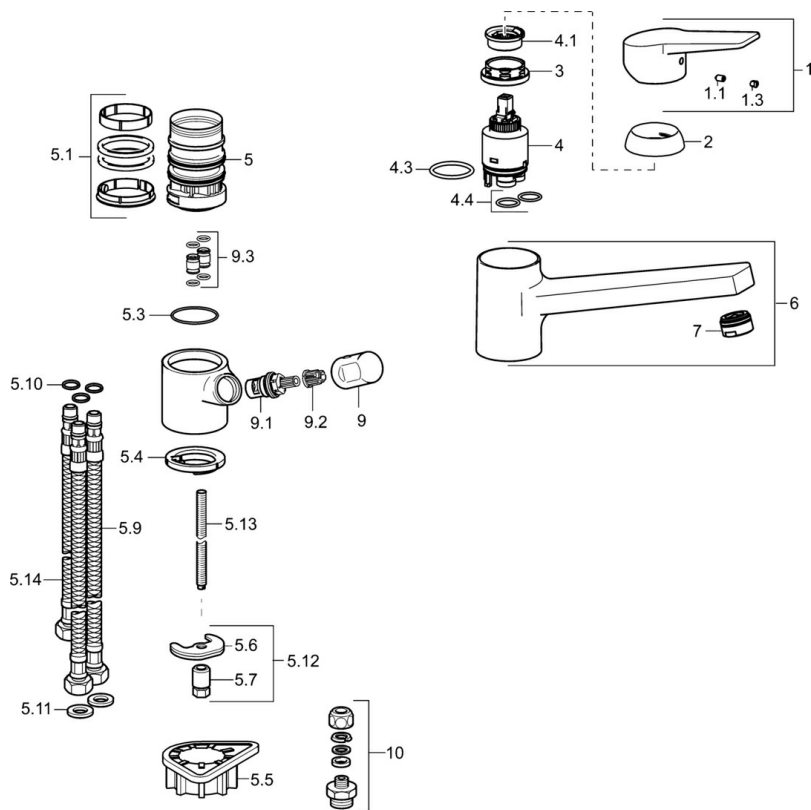

EAN: 4015474270831
static.hansa.com/09152205

- Kuchyňě
- Jednopáková, Ventil pro pračku nebo myčku
- Stojánková
- Chrom
- Otočné výtokové rameno
- PCA® aerátor s konstatním průtokovým množstvím nezávislým na změnách tlaku
- Mechanický uzavírací ventil pro připojení myčky nebo pračky
- Jedna ovládací páka / rukojeť, Třmenová páka, Páka se symboly teplé a studené vody
- Flexibilní připojovací hadice
- Povrchy přicházející do styku s pitnou vodou obsahují méně než 0,3 % olova, Tělo baterie z mosazi DZR, Vodní cesty bez poniklování

Technické údaje

Vlastnosti průtoku

Průtokové množství při 3 bar	12.0 l/min
Tlaková ztráta při průtoku (0,2 l/s)	3 bar

Technické vlastnosti

Velikost DN (jmenovitý rozměr)	DN15
Zdroj teplé vody	max. +70°C
Pracovní tlak	1-10 bar
Velikost přípojky	G3/8
Délka/výška	199 mm
Materiál	Mosaz

Předpisy

Norma EN	EN 817
Třída hlučnosti	I (ISO 3822)

Náhradní díly

SP09152203

	Název	Kód
1	Páka	59913910
1.1	Šroub, M5x8, SW2.5	59904755
1.3	Záslepka Šedá	59912112
2	Krytka, 33x3 mm	59912504
3	Upevňovací matice, M37x1, AF30 Ukončeno	59912111
4	Kartuše, 3.5 Eco	59912324
4	Kartuše, 3.5 Classic	59913075
4.1	Temperature adjustment limiter	59912325
4.3	O-kroužek, d 28.24x2.62 Ukončeno	59912590
4.4	O-kroužek, d 10.10x1.60 Ukončeno	59905072
5.1	Těsnící sada	1001264V
5.1	Těsnící sada Ukončeno	59913968
5.3	O-kroužek, d 34x1.5	59913975
5.4	Těsnění	59914591
5.5	Upevňovací destička	59910008
5.6	Upevňovací deska	59904765
5.7	Šroub, M8x1, SW13	59904766
5.9	Flexibilní hadička, L=550, G3/8-M8x1	59913969
5.10	O-kroužek, 6x1.4	59913266
5.11	Těsnění, 9.5x14.4x2	59912551
5.12	Upevňovací set	59910749
5.13	Upevňovací šroub, M8x1, L=140	59912474
5.14	Hadice, M8x1, G3/8, L=370 Ukončeno	59913974
6	Výtokové rameno Ukončeno	59913978
7	Aerator, M24x1 STD HC A	59902366
9	Ovládací páka Ukončeno	59913977
9.1	Vršek, G3/8	59913260
9.2	Adaptér Bílá	59910235
9.3	Šroubení Ukončeno	59913976
10	Connector nipple, G3/4xG3/8 Ukončeno	59910940
N.I.	Klíč, SW30/34	59912108