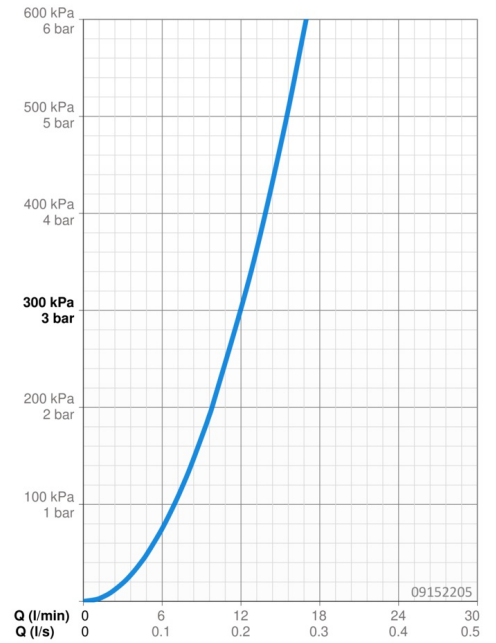

Technické údaje

Vlastnosti průtoku

Průtokové množství při 3 bar	12.0 l/min
Tlaková ztráta při průtoku (0,2 l/s)	3 bar

Technické vlastnosti

Velikost DN (jmenovitý rozměr)	DN15
Zdroj teplé vody	max. +70°C
Pracovní tlak	1-10 bar
Velikost přípojky	G3/8
Délka/výška	199 mm
Materiál	Mosaz

Předpisy

Norma EN	EN 817
Třída hlučnosti	I (ISO 3822)