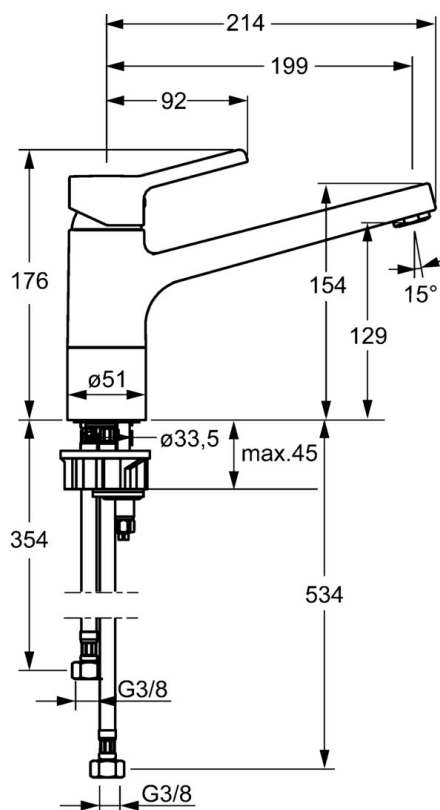

EAN: 4015474270831
static.hansa.com/09152205

- Kuchyňě
- Jednopáková, Ventil pro pračku nebo myčku
- Stojánková
- Chrom
- Otočné výtokové rameno
- PCA® aerátor s konstatním průtokovým množstvím nezávislým na změnách tlaku
- Mechanický uzavírací ventil pro připojení myčky nebo pračky
- Jedna ovládací páka / rukojeť, Třmenová páka, Páka se symboly teplé a studené vody
- Flexibilní připojovací hadice
- Povrchy přicházející do styku s pitnou vodou obsahují méně než 0,3 % olova, Tělo baterie z mosazi DZR, Vodní cesty bez poniklování

Technické údaje

Vlastnosti průtoku

Průtokové množství při 3 bar	12.0 l/min
Tlaková ztráta při průtoku (0,2 l/s)	3 bar

Technické vlastnosti

Velikost DN (jmenovitý rozměr)	DN15
Zdroj teplé vody	max. +70°C
Pracovní tlak	1-10 bar
Velikost přípojky	G3/8
Délka/výška	199 mm
Materiál	Mosaz

Předpisy

Norma EN	EN 817
Třída hlučnosti	I (ISO 3822)

Náhradní díly

SP09152203

	Název	Kód
1	Páka	59913910
1.1	Šroub, M5x8, SW2.5	59904755
1.3	Záslepka Šedá	59912112
2	Krytka, 33x3 mm	59912504
3	Upevňovací matice, M37x1, AF30 Ukončeno	59912111
4	Kartuše, 3.5 Eco	59912324
4	Kartuše, 3.5 Classic	59913075
4.1	Temperature adjustment limiter	59912325
4.3	O-kroužek, d 28.24x2.62 Ukončeno	59912590
4.4	O-kroužek, d 10.10x1.60 Ukončeno	59905072
5.1	Těsnící sada	1001264V
5.1	Těsnící sada Ukončeno	59913968
5.3	O-kroužek, d 34x1.5	59913975
5.4	Těsnění	59914591
5.5	Upevňovací destička	59910008
5.6	Upevňovací deska	59904765
5.7	Šroub, M8x1, SW13	59904766
5.9	Flexibilní hadička, L=550, G3/8-M8x1	59913969
5.10	O-kroužek, 6x1.4	59913266
5.11	Těsnění, 9.5x14.4x2	59912551
5.12	Upevňovací set	59910749
5.13	Upevňovací šroub, M8x1, L=140	59912474
5.14	Hadice, M8x1, G3/8, L=370 Ukončeno	59913974
6	Výtokové rameno Ukončeno	59913978
7	Aerator, M24x1 STD HC A	59902366
9	Ovládací páka Ukončeno	59913977
9.1	Vršek, G3/8	59913260
9.2	Adaptér Bílá	59910235
9.3	Šroubení Ukončeno	59913976
10	Connector nipple, G3/4xG3/8 Ukončeno	59910940
N.I.	Klíč, SW30/34	59912108