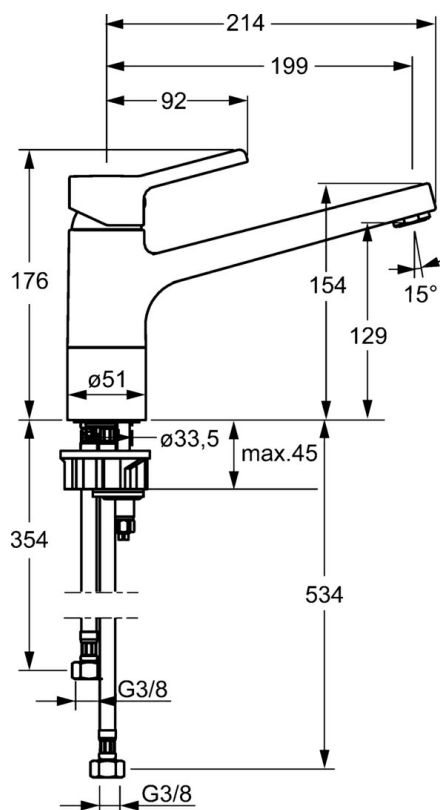

EAN: 4015474270824
static.hansa.com/09152203

- Kuchyňa
- Jednopaková, Ventil pre umývačku riadu alebo práčku
- Stojanková
- Chróm
- Otočné výtokové rameno
- PCA® - aerátor s konštantným prietokom vody aj pri kolísaní tlaku
- Mechanický uzatvárací ventil pre pripojenie umývačky riadu alebo práčky
- Páka so symbolom teplej a studenej vody, Jedna ovládacia páka / rukoväť
- Flexibilné pripojovacie hadičky
- Povrchy prichádzajúce do styku s pitnou vodou obsahujú menej ako 0,3% olova, Telo batérie z mosadze DZR, Vodné cesty bez poniklovania

Technické údaje

Vlastnosti prietoku

Prietok pri tlaku 3 bar	12.0 l/min
Pokles tlaku pri prietoku (0,2 l/s)	3 bar

Technické vlastnosti

Veľkosť DN (menovitý rozmer)	DN15
Dodávka teplej vody	max. +70°C
Pracovný tlak	1-10 bar
Spojovacia veľkosť	G3/8
Dĺžka / Výška	199 mm
Materiál	Mosadz

Predpisy

Norma EN	EN 817
Trieda hlučnosti	I (ISO 3822)

Náhradné diely

SP09152203

Název	Kód
1 Ovládací rukoväť	59913910
1.1 Skrutka, M5x8, SW2.5	59904755
1.3 Záslepka Sivá	59912112
2 Krytka, 33x3 mm	59912504
3 Pritlačná matica, M37x1, AF30 Ukončené	59912111
4 Kartuš, 3.5 Eco	59912324
4 Kartuš, 3.5 Classic	59913075
4.1 Temperature adjustment limiter	59912325
4.3 O-kružok, d 28.24x2.62 Ukončené	59912590
4.4 O-kružok, d 10.10x1.60 Ukončené	59905072
5.1 Tesnenie sada	1001264V
5.1 Tesnenie sada Ukončené	59913968
5.3 O-kružok, d 34x1.5	59913975
5.4 Gumové tesnenie	59914591
5.5 Podložka	59910008
5.6	59904765
5.7 Skrutka, M8x1, SW13	59904766
5.9 Flexibilná hadička, L=550, G3/8-M8x1	59913969
5.10 O-kružok, 6x1.4	59913266
5.11 Tesnenie, 9.5x14.4x2	59912551
5.12 Upevňovací set	59910749
5.13 Upevňovacia skrutka, M8x1, L=140	59912474
5.14 Pripájacie hadičky, M8x1, G3/8, L=370 Ukončené	59913974
6 Výtokové rameno Ukončené	59913978
7 Aerátor, M24x1 STD HC A	59902366
9 Rukoväť Ukončené	59913977
9.1 Sedlo, G3/8	59913260
9.2 Adaptér Biela	59910235
9.3 Spojovacie potrubie Ukončené	59913976
10 Connector nipple, G3/4xG3/8 Ukončené	59910940
N.I. Kľúč, SW30/34	59912108