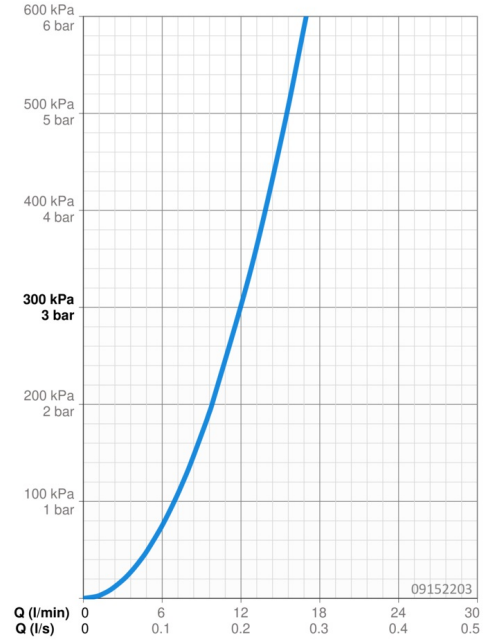

Technické údaje

Vlastnosti prietoku

Prietok pri tlaku 3 bar	12.0 l/min
Pokles tlaku pri prietoku (0,2 l/s)	3 bar

Technické vlastnosti

Veľkosť DN (menovitý rozmer)	DN15
Dodávka teplej vody	max. +70°C
Pracovný tlak	1-10 bar
Spojovacia veľkosť	G3/8
Dĺžka / Výška	199 mm
Materiál	Mosadz

Predpisy

Norma EN	EN 817
Trieda hlučnosti	I (ISO 3822)