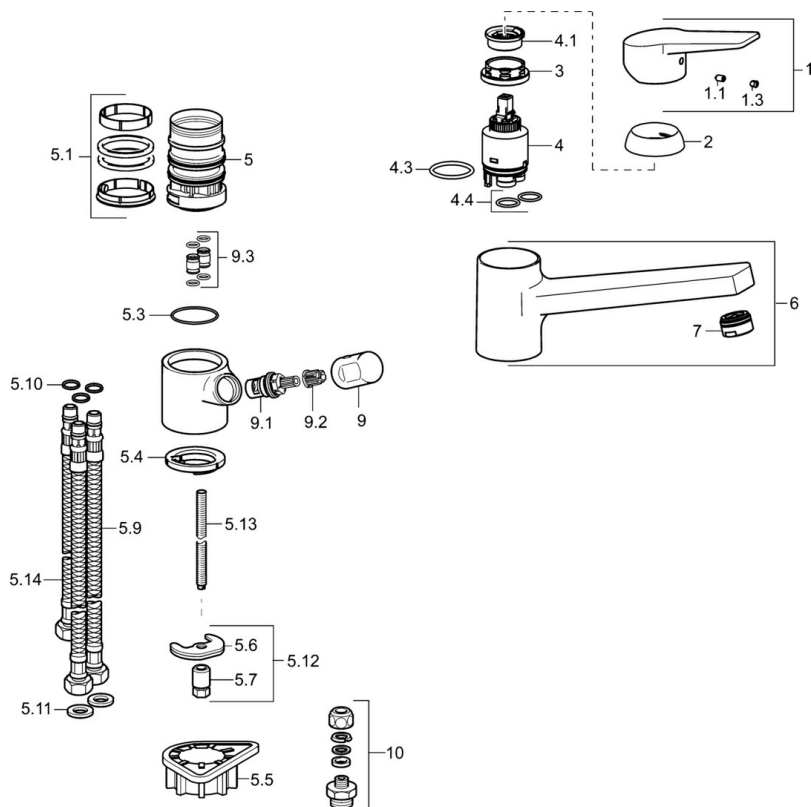

EAN: 4015474270824
static.hansa.com/09152203

- Kuchyňa
- Jednopaková, Ventil pre umývačku riadu alebo práčku
- Stojanková
- Chróm
- Otočné výtokové rameno
- PCA® - aerátor s konštantným prietokom vody aj pri kolísaní tlaku
- Mechanický uzatvárací ventil pre pripojenie umývačky riadu alebo práčky
- Páka so symbolom teplej a studenej vody, Jedna ovládacia páka / rukoväť
- Flexibilné pripojovacie hadičky
- Povrchy prichádzajúce do styku s pitnou vodou obsahujú menej ako 0,3% olova, Telo batérie z mosadze DZR, Vodné cesty bez poniklovania

Technické údaje

Vlastnosti prietoku

Prietok pri tlaku 3 bar	12.0 l/min
Pokles tlaku pri prietoku (0,2 l/s)	3 bar

Technické vlastnosti

Veľkosť DN (menovitý rozmer)	DN15
Dodávka teplej vody	max. +70°C
Pracovný tlak	1-10 bar
Spojovacia veľkosť	G3/8
Dĺžka / Výška	199 mm
Materiál	Mosadz

Predpisy

Norma EN	EN 817
Trieda hlučnosti	I (ISO 3822)

Náhradné diely

SP09152203

Název	Kód
1 Ovládací rukoväť	59913910
1.1 Skrutka, M5x8, SW2.5	59904755
1.3 Záslepka Sivá	59912112
2 Krytka, 33x3 mm	59912504
3 Pritlačná matica, M37x1, AF30 Ukončené	59912111
4 Kartuš, 3.5 Eco	59912324
4 Kartuš, 3.5 Classic	59913075
4.1 Temperature adjustment limiter	59912325
4.3 O-kružok, d 28.24x2.62 Ukončené	59912590
4.4 O-kružok, d 10.10x1.60 Ukončené	59905072
5.1 Tesnenie sada	1001264V
5.1 Tesnenie sada Ukončené	59913968
5.3 O-kružok, d 34x1.5	59913975
5.4 Gumové tesnenie	59914591
5.5 Podložka	59910008
5.6	59904765
5.7 Skrutka, M8x1, SW13	59904766
5.9 Flexibilná hadička, L=550, G3/8-M8x1	59913969
5.10 O-kružok, 6x1.4	59913266
5.11 Tesnenie, 9.5x14.4x2	59912551
5.12 Upevňovací set	59910749
5.13 Upevňovacia skrutka, M8x1, L=140	59912474
5.14 Pripájacie hadičky, M8x1, G3/8, L=370 Ukončené	59913974
6 Výtokové rameno Ukončené	59913978
7 Aerátor, M24x1 STD HC A	59902366
9 Rukoväť Ukončené	59913977
9.1 Sedlo, G3/8	59913260
9.2 Adaptér Biela	59910235
9.3 Spojovacie potrubie Ukončené	59913976
10 Connector nipple, G3/4xG3/8 Ukončené	59910940
N.I. Kľúč, SW30/34	59912108