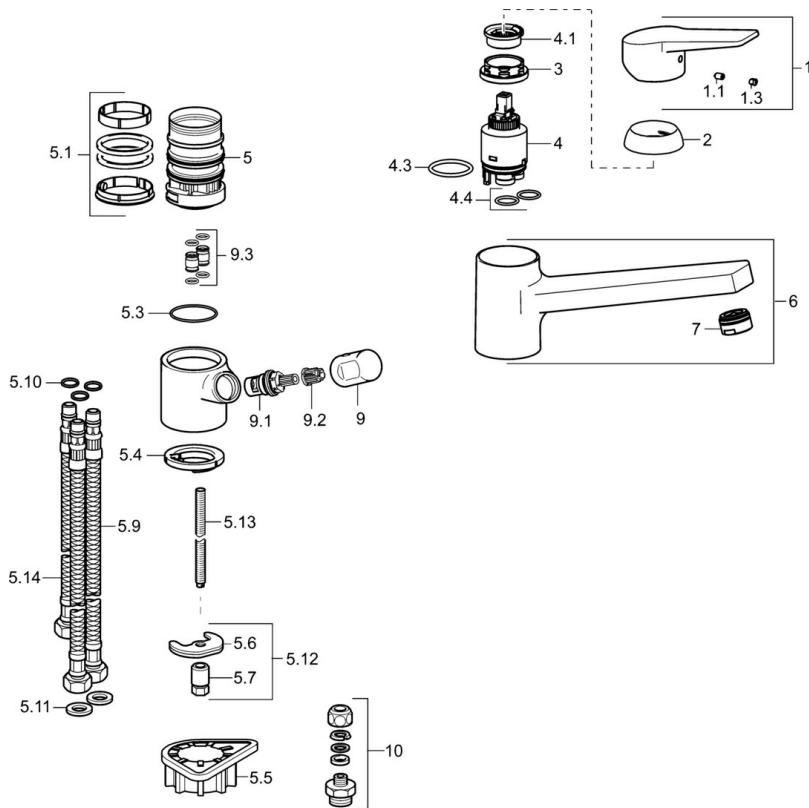

EAN: 4015474270824  
[static.hansa.com/09152203](http://static.hansa.com/09152203)

- Keuken
- Eengreeps, Vaatwasventiel
- Wastafelmontage
- Chrom
- Draaibare uitloop
- PCA® mousseur voor een drukonafhankelijke doorstroom
- Mechanische stopkraan voor vaatwasser
- Hendel met warm-koud-aanduiding, Eengreeps bediend
- Flexibele aansluitlang(en)
- Oppervlakken in contact met drinkwater bevatten minder dan 0,3% lood, Kraanhuis gemaakt van DZR messing, Oppervlakte met watercontact zonder nikkelcoating

### Technische eigenschappen

DN-maat	<b>DN15</b>
Warmwatertoevoer	<b>max. +70°C</b>
Werkdruk	<b>1-10 bar</b>
Aansluitmaat	<b>G3/8</b>
Lengte / Hoogte	<b>199 mm</b>
Materiaal	<b>brass</b>

## Reserveonderdelen

### SP09152203

	Naam	Code
1	Hendel Chroom	59913910
1.1	Schroef, M5x8, SW2,5	59904755
1.3	Sierdop Grijs	59912112
2	Kap, 33x3 mm Chroom	59912504
3	Schroefring, M37x1, AF30 Stopgezet	59912111
4	Binnenwerk, 3,5 Eco	59912324
4	Binnenwerk, 3,5 Classic	59913075
4.1	Temperature adjustment limiter	59912325
4.3	O-ring, d 28.24x2.62 Stopgezet	59912590
4.4	O-ring, d 10.10x1.60 Stopgezet	59905072
5.1	Dichting	1001264V
5.1	Dichting Stopgezet	59913968
5.3	O-ring, d 34x1.5	59913975
5.4	Wasser	59914591
5.5	Verstevigingsplaat	59910008
5.6	Fixing plate	59904765
5.7	Schroef, M8x1, SW13	59904766
5.9	Flexibele aansluitingen, L=550, G3/8-M8x1	59913969
5.10	O-ring, 6x1.4	59913266
5.11	Dichting, 9,5x14,4x2	59912551
5.12	Bevestigingsset	59910749
5.13	Bevestigingsschroeven, M8x1, L=140	59912474
5.14	Slangen, M8x1, G3/8, L=370 Stopgezet	59913974
6	Uitloop Chroom Stopgezet	59913978
7	Mousseur, M24x1 STD HC A Chroom	59902366
9	Hendel Chroom Stopgezet	59913977
9.1	Binnenwerk, G3/8	59913260
9.2	Adapter Wit	59910235
9.3	Koppelingsbuisdeel Stopgezet	59913976
10	Connector nipple, G3/4xG3/8 Stopgezet	59910940
N.I.	Sleutel, SW30/34	59912108