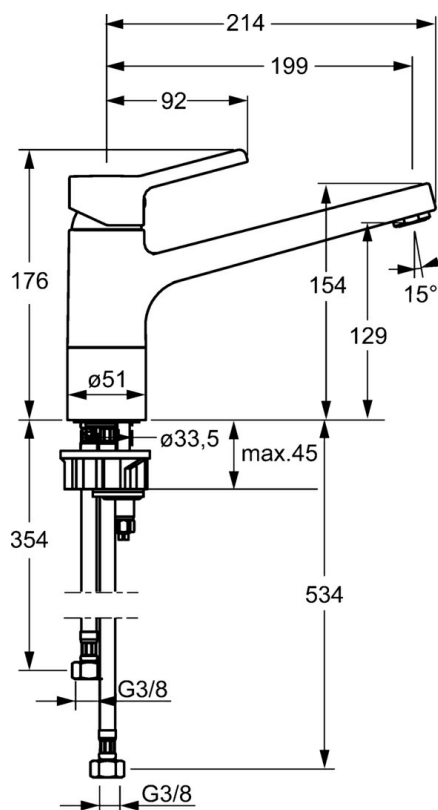

EAN: 4015474270824  
[static.hansa.com/09152203](http://static.hansa.com/09152203)

- Keuken
- Eengreeps, Vaatwasventiel
- Wastafelmontage
- Chrom
- Draaibare uitloop
- PCA® mousseur voor een drukonafhankelijke doorstroom
- Mechanische stopkraan voor vaatwasser
- Hendel met warm-koud-aanduiding, Eengreeps bediend
- Flexibele aansluitlang(en)
- Oppervlakken in contact met drinkwater bevatten minder dan 0,3% lood, Kraanhuis gemaakt van DZR messing, Oppervlakte met watercontact zonder nikkelcoating

### Doorstromingseigenschappen

Doorstroomhoeveelheid bij 3 bar	<b>12.0 l/min</b>
Drukverlies bij doorstroomhoeveelheid (0,2 l/s)	<b>3 bar</b>

### Technische eigenschappen

DN-maat	<b>DN15</b>
Warmwatertoevoer	<b>max. +70°C</b>
Werkdruk	<b>1-10 bar</b>
Aansluitmaat	<b>G3/8</b>
Lengte / Hoogte	<b>199 mm</b>
Materiaal	<b>brass</b>

### SP09152203

	Naam	Code
1	Hendel Chroom	59913910
1.1	Schroef, M5x8, SW2,5	59904755
1.3	Sierdop Grijs	59912112
2	Kap, 33x3 mm Chroom	59912504
3	Schroefring, M37x1, AF30 Stopgezet	59912111
4	Binnenwerk, 3,5 Eco	59912324
4	Binnenwerk, 3,5 Classic	59913075
4.1	Temperature adjustment limiter	59912325
4.3	O-ring, d 28.24x2.62 Stopgezet	59912590
4.4	O-ring, d 10.10x1.60 Stopgezet	59905072
5.1	Dichting	1001264V
5.1	Dichting Stopgezet	59913968
5.3	O-ring, d 34x1.5	59913975
5.4	Wasser	59914591
5.5	Verstevigingsplaat	59910008
5.6	Fixing plate	59904765
5.7	Schroef, M8x1, SW13	59904766
5.9	Flexibele aansluitingen, L=550, G3/8-M8x1	59913969
5.10	O-ring, 6x1.4	59913266
5.11	Dichting, 9,5x14,4x2	59912551
5.12	Bevestigingsset	59910749
5.13	Bevestigingsschroeven, M8x1, L=140	59912474
5.14	Slangen, M8x1, G3/8, L=370 Stopgezet	59913974
6	Uitloop Chroom Stopgezet	59913978
7	Mousseur, M24x1 STD HC A Chroom	59902366
9	Hendel Chroom Stopgezet	59913977
9.1	Binnenwerk, G3/8	59913260
9.2	Adapter Wit	59910235
9.3	Koppelingsbuisdeel Stopgezet	59913976
10	Connector nipple, G3/4xG3/8 Stopgezet	59910940
N.I.	Sleutel, SW30/34	59912108