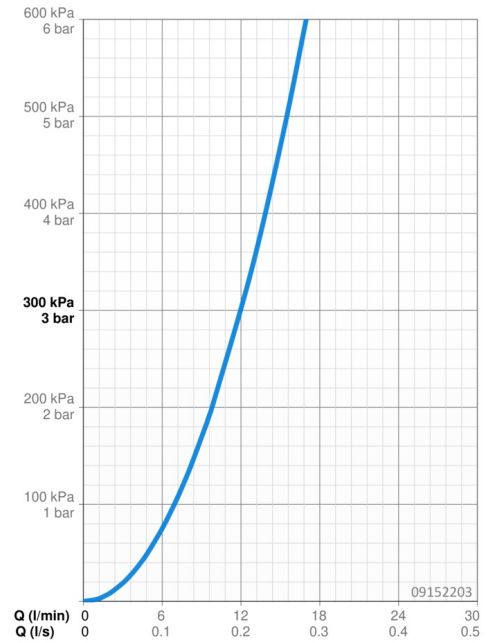

Technische gegevens

Doorstromingseigenschappen

Doorstroomhoeveelheid bij 3 bar	12.0 l/min
Drukverlies bij doorstroomhoeveelheid (0,2 l/s)	3 bar

Technische eigenschappen

DN-maat	DN15
Warmwatertoevoer	max. +70°C
Werkdruk	1-10 bar
Aansluitmaat	G3/8
Lengte / Hoogte	199 mm
Materiaal	brass

Voorschriften

EN-norm	EN 817
Geluidsklasse	I (ISO 3822)