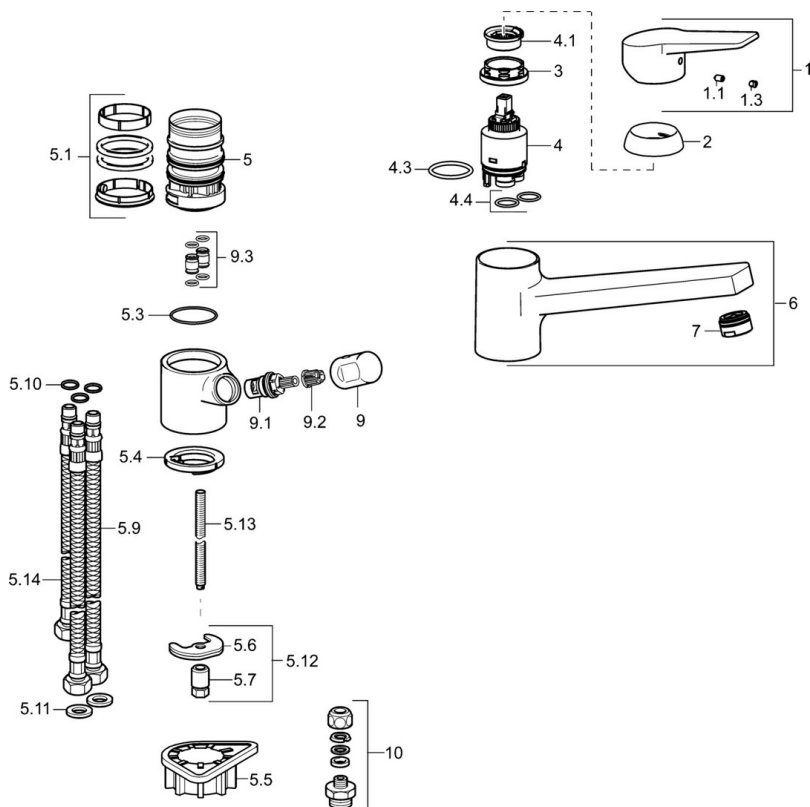

EAN: 4015474270824
static.hansa.com/09152203

- Kuchyňě
- Jednopáková, Ventil pro pračku nebo myčku
- Stojánková
- Chrom
- Otočné výtokové rameno
- PCA® aerátor s konstatním průtokovým množstvím nezávislým na změnách tlaku
- Mechanický uzavírací ventil pro připojení myčky nebo pračky
- Páka se symboly teplé a studené vody, Jedna ovládací páka / rukojeť
- Flexibilní připojovací hadice
- Povrchy přicházející do styku s pitnou vodou obsahují méně než 0,3 % olova, Tělo baterie z mosazi DZR, Vodní cesty bez poniklování

Technické údaje

Vlastnosti průtoku

Průtokové množství při 3 bar	12.0 l/min
Tlaková ztráta při průtoku (0,2 l/s)	3 bar

Technické vlastnosti

Velikost DN (jmenovitý rozměr)	DN15
Zdroj teplé vody	max. +70°C
Pracovní tlak	1-10 bar
Velikost přípojky	G3/8
Délka/výška	199 mm
Materiál	Mosaz

Předpisy

Norma EN	EN 817
Třída hlučnosti	I (ISO 3822)

Náhradní díly

SP09152203

	Název	Kód
1	Páka	59913910
1.1	Šroub, M5x8, SW2.5	59904755
1.3	Záslepka Šedá	59912112
2	Krytka, 33x3 mm	59912504
3	Upevňovací matice, M37x1, AF30 Ukončeno	59912111
4	Kartuše, 3.5 Eco	59912324
4	Kartuše, 3.5 Classic	59913075
4.1	Temperature adjustment limiter	59912325
4.3	O-kroužek, d 28.24x2.62 Ukončeno	59912590
4.4	O-kroužek, d 10.10x1.60 Ukončeno	59905072
5.1	Těsnící sada	1001264V
5.1	Těsnící sada Ukončeno	59913968
5.3	O-kroužek, d 34x1.5	59913975
5.4	Těsnění	59914591
5.5	Upevňovací destička	59910008
5.6	Upevňovací deska	59904765
5.7	Šroub, M8x1, SW13	59904766
5.9	Flexibilní hadička, L=550, G3/8-M8x1	59913969
5.10	O-kroužek, 6x1.4	59913266
5.11	Těsnění, 9.5x14.4x2	59912551
5.12	Upevňovací set	59910749
5.13	Upevňovací šroub, M8x1, L=140	59912474
5.14	Hadice, M8x1, G3/8, L=370 Ukončeno	59913974
6	Výtokové rameno Ukončeno	59913978
7	Aerator, M24x1 STD HC A	59902366
9	Ovládací páka Ukončeno	59913977
9.1	Vršek, G3/8	59913260
9.2	Adaptér Bílá	59910235
9.3	Šroubení Ukončeno	59913976
10	Connector nipple, G3/4xG3/8 Ukončeno	59910940
N.I.	Klíč, SW30/34	59912108