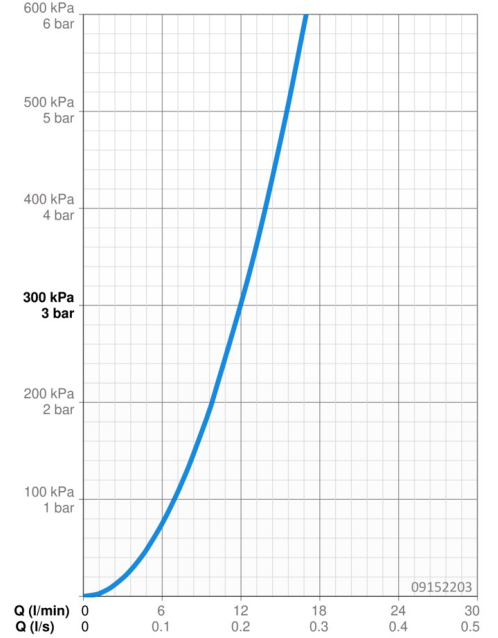

Technické údaje

Vlastnosti průtoku

Průtokové množství při 3 bar	12.0 l/min
Tlaková ztráta při průtoku (0,2 l/s)	3 bar

Technické vlastnosti

Velikost DN (jmenovitý rozměr)	DN15
Zdroj teplé vody	max. +70°C
Pracovní tlak	1-10 bar
Velikost přípojky	G3/8
Délka/výška	199 mm
Materiál	Mosaz

Předpisy

Norma EN	EN 817
Třída hlučnosti	I (ISO 3822)