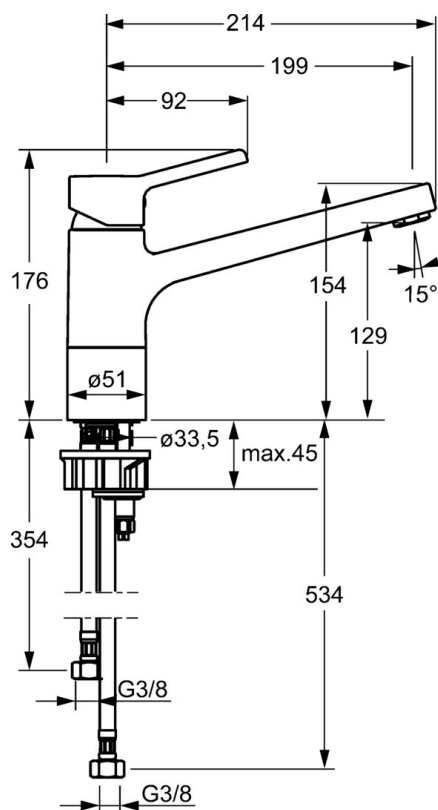

EAN: 4015474270824
static.hansa.com/09152203

- Kuchyňě
- Jednopáková, Ventil pro pračku nebo myčku
- Stojánková
- Chrom
- Otočné výtokové rameno
- PCA® aerátor s konstatním průtokovým množstvím nezávislým na změnách tlaku
- Mechanický uzavírací ventil pro připojení myčky nebo pračky
- Páka se symboly teplé a studené vody, Jedna ovládací páka / rukojeť
- Flexibilní připojovací hadice
- Povrchy přicházející do styku s pitnou vodou obsahují méně než 0,3 % olova, Tělo baterie z mosazi DZR, Vodní cesty bez poniklování

Technické údaje

Vlastnosti průtoku

Průtokové množství při 3 bar	12.0 l/min
Tlaková ztráta při průtoku (0,2 l/s)	3 bar

Technické vlastnosti

Velikost DN (jmenovitý rozměr)	DN15
Zdroj teplé vody	max. +70°C
Pracovní tlak	1-10 bar
Velikost přípojky	G3/8
Délka/výška	199 mm
Materiál	Mosaz

Předpisy

Norma EN	EN 817
Třída hlučnosti	I (ISO 3822)

Náhradní díly

SP09152203

	Název	Kód
1	Páka	59913910
1.1	Šroub, M5x8, SW2.5	59904755
1.3	Záslepka Šedá	59912112
2	Krytka, 33x3 mm	59912504
3	Upevňovací matice, M37x1, AF30 Ukončeno	59912111
4	Kartuše, 3.5 Eco	59912324
4	Kartuše, 3.5 Classic	59913075
4.1	Temperature adjustment limiter	59912325
4.3	O-kroužek, d 28.24x2.62 Ukončeno	59912590
4.4	O-kroužek, d 10.10x1.60 Ukončeno	59905072
5.1	Těsnící sada	1001264V
5.1	Těsnící sada Ukončeno	59913968
5.3	O-kroužek, d 34x1.5	59913975
5.4	Těsnění	59914591
5.5	Upevňovací destička	59910008
5.6	Upevňovací deska	59904765
5.7	Šroub, M8x1, SW13	59904766
5.9	Flexibilní hadička, L=550, G3/8-M8x1	59913969
5.10	O-kroužek, 6x1.4	59913266
5.11	Těsnění, 9.5x14.4x2	59912551
5.12	Upevňovací set	59910749
5.13	Upevňovací šroub, M8x1, L=140	59912474
5.14	Hadice, M8x1, G3/8, L=370 Ukončeno	59913974
6	Výtokové rameno Ukončeno	59913978
7	Aerator, M24x1 STD HC A	59902366
9	Ovládací páka Ukončeno	59913977
9.1	Vršek, G3/8	59913260
9.2	Adaptér Bílá	59910235
9.3	Šroubení Ukončeno	59913976
10	Connector nipple, G3/4xG3/8 Ukončeno	59910940
N.I.	Klíč, SW30/34	59912108