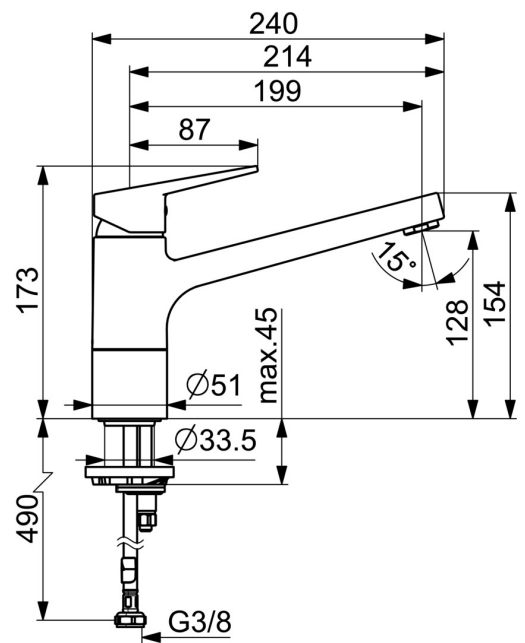

EAN: 4015474261136
static.hansa.com/09142285

- Kuchyňa
- Jednopáková
- Stojanková
- Chróm
- Otočné výtokové rameno
- CASCADE® - aerátor
- Jedna ovládacia páka / rukoväť, Strmeňová páka, Páka so symbolom teplej a studenej vody
- Funkcie pre nastavenie maximálnej teploty a prietoku vody, Nastaviteľný obmedzovač teploty vody (súčasť dodávky, možnosť dodatočnej inštalácie)
- ϕ 35 mm keramická kartuša pre ovládanie teploty a prietoku vody
- Flexibilné pripojovacie hadičky
- Povrchy prichádzajúce do styku s pitnou vodou obsahujú menej ako 0,3% olova, Telo batérie z mosadze DZR, Vodné cesty bez poniklovania, Montážny systém Rapid

Technické údaje

Vlastnosti prietoku

Prietok pri tlaku 3 bar	12.0 l/min
Pokles tlaku pri prietoku (0,2 l/s)	3 bar

Technické vlastnosti

Veľkosť DN (menovitý rozmer)	DN15
Dodávka teplej vody	max. +70°C
Pracovný tlak	0.5-10 bar
Spojovacia veľkosť	G3/8
Projection	199 mm
Spätná klapka (STN EN 1717)	AA
Materiál	Mosadz