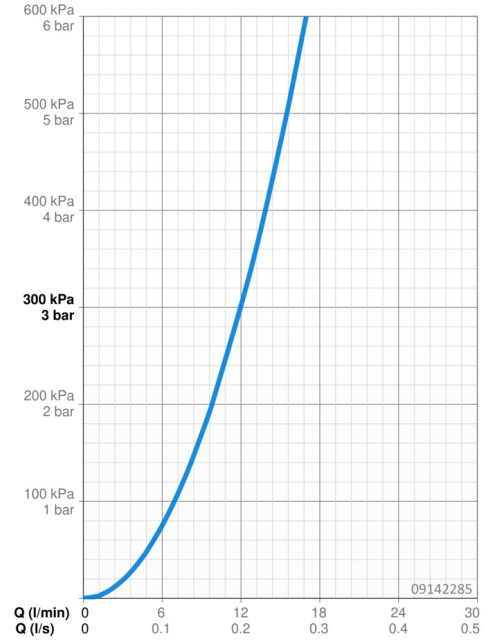

Technické údaje

Vlastnosti prietoku

Prietok pri tlaku 3 bar	12.0 l/min
Pokles tlaku pri prietoku (0,2 l/s)	3 bar

Technické vlastnosti

Veľkosť DN (menovitý rozmer)	DN15
Dodávka teplej vody	max. +70°C
Pracovný tlak	0.5-10 bar
Spojovacia veľkosť	G3/8
Projection	199 mm
Spätná klapka (STN EN 1717)	AA
Materiál	Mosadz

Predpisy

Norma EN	EN 817
Trieda hlučnosti	I (ISO 3822)

Schválenia a Prehlásenia

DVGW	NW-6506CQ0410
ABP	P-IX 29933/IA
Vyhlásenie o zhode	DoC
EPD	S-P-06396

Náhradné diely