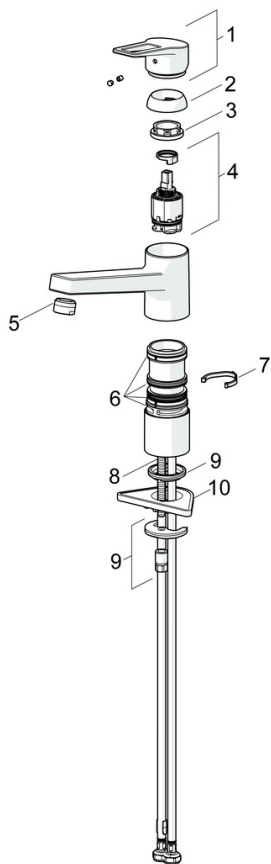

EAN: 4015474261136
static.hansa.com/09142285

- Kuchyňa
- Jednopáková
- Stojanková
- Chróm
- Otočné výtokové rameno
- CASCADE® - aerátor
- Jedna ovládacia páka / rukoväť, Strmeňová páka, Páka so symbolom teplej a studenej vody
- Funkcie pre nastavenie maximálnej teploty a prietoku vody, Nastaviteľný obmedzovač teploty vody (súčasť dodávky, možnosť dodatočnej inštalácie)
- ϕ 35 mm keramická kartuša pre ovládanie teploty a prietoku vody
- Flexibilné pripojovacie hadičky
- Povrchy prichádzajúce do styku s pitnou vodou obsahujú menej ako 0,3% olova, Telo batérie z mosadze DZR, Vodné cesty bez poniklovania, Montážny systém Rapid

Predpisy

Norma EN	EN 817
Trieda hlučnosti	I (ISO 3822)

Schválenia a Prehlásenia

DVGW	NW-6506CQ0410
ABP	P-IX 29933/IA
Vyhlásenie o zhode	DoC
EPD	S-P-06396

Náhradné diely

SP09142283

	Názov	Kód
1	Ovládacia rukoväť	59913910
1	Ovládacia rukoväť	59913911
1.1	Skrutka, M5x8, SW2.5	59904755
1.3	Záslepka Sivá	59912112
2	Krytka, 33x3 mm	59912504
3	Pritlačná matica, M37x1, AF30 Ukončené	59912111
4	Kartuš, 3.5 Eco	59912324
4	Kartuš, 3.5 Classic	59913075
4.1	Temperature adjustment limiter	59912325
4.3	O-kružok, d 28.24x2.62 Ukončené	59912590
4.4	O-kružok, d 10.10x1.60 Ukončené	59905072
5.1	Tesnenie sada	1001264V
5.1	Tesnenie sada Ukončené	59913968
5.2	Vymedzovacia podložka	59913973
5.3	O-kružok, d 34x1.5	59913975
5.5	Podložka	59910008
5.6		59904765
5.7	Skrutka, M8x1, SW13	59904766
5.8	O-kružok, d 36.09x d 3.53	59913396
5.9	Flexibilná hadička, L=550, G3/8-M8x1	59913969
5.10	O-kružok, 6x1.4	59913266
5.11	Tesnenie, 9.5x14.4x2	59912551
5.12	Upevňovací set	59910749
5.13	Upevňovacia skrutka, M8x1, L=140	59912474
6	Výtokové rameno Ukončené	59913978
7	Aerator, M24x1 STD HC A	59902366
N.I.	Kľúč, SW30/34	59912108
N.I.	Gumové tesnenie, set Ukončené	59914043