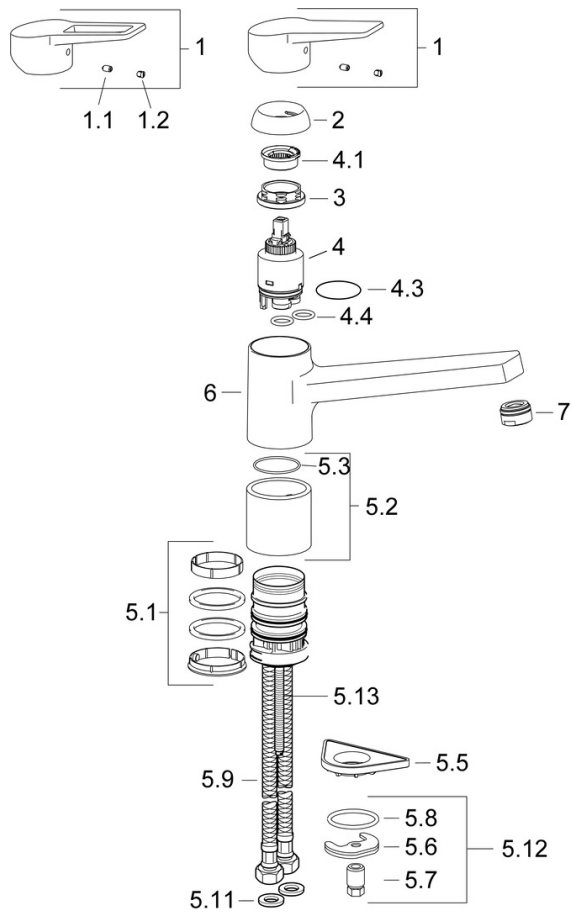

Technické údaje

Vlastnosti prietoku

Prietok pri tlaku 3 bar	12.0 l/min
Pokles tlaku pri prietoku (0,2 l/s)	3 bar

Technické vlastnosti

Veľkosť DN (menovitý rozmer)	DN15
Dodávka teplej vody	max. +70°C
Pracovný tlak	0.5-10 bar
Spojovacia veľkosť	G3/8
Projection	199 mm
Spätná klapka (STN EN 1717)	AA
Materiál	Mosadz

Predpisy

Norma EN	EN 817
Trieda hlučnosti	I (ISO 3822)

Schválenia a Prehlásenia

DVGW	NW-6506CQ0410
ABP	P-IX 29933/IA
Vyhlásenie o zhode	DoC
EPD	S-P-06396

Náhradné diely

SP09142283

	Názov	Kód
1	Ovládacia rukoväť	59913910
1	Ovládacia rukoväť	59913911
1.1	Skrutka, M5x8, SW2.5	59904755
1.3	Záslepka Sivá	59912112
2	Krytka, 33x3 mm	59912504
3	Pritlačná matica, M37x1, AF30 Ukončené	59912111
4	Kartuš, 3.5 Eco	59912324
4	Kartuš, 3.5 Classic	59913075
4.1	Temperature adjustment limiter	59912325
4.3	O-kružok, d 28.24x2.62 Ukončené	59912590
4.4	O-kružok, d 10.10x1.60 Ukončené	59905072
5.1	Tesnenie sada	1001264V
5.1	Tesnenie sada Ukončené	59913968
5.2	Vymedzovacia podložka	59913973
5.3	O-kružok, d 34x1.5	59913975
5.5	Podložka	59910008
5.6		59904765
5.7	Skrutka, M8x1, SW13	59904766
5.8	O-kružok, d 36.09x d 3.53	59913396
5.9	Flexibilná hadička, L=550, G3/8-M8x1	59913969
5.10	O-kružok, 6x1.4	59913266
5.11	Tesnenie, 9.5x14.4x2	59912551
5.12	Upevňovací set	59910749
5.13	Upevňovacia skrutka, M8x1, L=140	59912474
6	Výtokové rameno Ukončené	59913978
7	Aerator, M24x1 STD HC A	59902366
N.I.	Kľúč, SW30/34	59912108
N.I.	Gumové tesnenie, set Ukončené	59914043

SP09142283(2020)

	Názov	Kód
01	Ovládacia rukoväť	59913910
01	Ovládacia rukoväť	59913911
02	Krytka, 33x3 mm	59912504
03	Prítlačná matica, M37x1, SW30	1005680V
04	Kartuš, 3.5 Classic	59913075
05	Aerator, M24x1 STD HC A	59902366
06	Tesnenie sada	1001264V
07	Obmedzovač, 120°	59914489
08	Upevňovacia skrutka, M8x1, L=140	59912474
09	Upevňovací set	59910749
10	Podložka	59910008