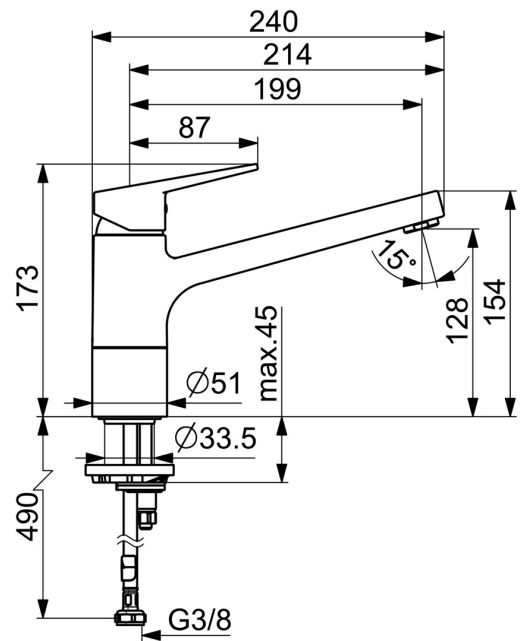

EAN: 4015474261136
static.hansa.com/09142285

- Keuken
- Eengreeps
- Wastafelmontage
- Chrom
- Draaibare uitloop
- CASCADE® mousseur
- Eengreeps bediend, Beugelhendel, Hendel met warm-koud-aanduiding
- Temperatuurbegrenzer, Temperatuurbegrenzer (achteraf instelbaar)
- \varnothing 35 mm keramisch binnenwerk voor debiet en temperatuur instelling
- Flexibele aansluitlang(en)
- Oppervlakken in contact met drinkwater bevatten minder dan 0,3% lood, Kraanhuis gemaakt van DZR messing, Oppervlakte met watercontact zonder nikkelcoating, Rapid-montagesysteem

Technische gegevens

Doorstromingseigenschappen

Doorstroomhoeveelheid bij 3 bar	12.0 l/min
Drukverlies bij doorstroomhoeveelheid (0,2 l/s)	3 bar

Technische eigenschappen

DN-maat	DN15
Warmwatertoevoer	max. +70°C
Werkdruk	0.5-10 bar
Aansluitmaat	G3/8
Projection	199 mm
Terugstroom beveiliging (EN1717)	AA
Materiaal	brass

Reserveonderdelen

SP09142283

	Naam	Code
1	Hendel Chroom	59913910
1	Hendel Chroom	59913911
1.1	Schroef, M5x8, SW2.5	59904755
1.3	Sierdop Grijs	59912112
2	Kap, 33x3 mm Chroom	59912504
3	Schroefring, M37x1, AF30 Stopgezet	59912111
4	Binnenwerk, 3.5 Eco	59912324
4	Binnenwerk, 3.5 Classic	59913075
4.1	Temperature adjustment limiter	59912325
4.3	O-ring, d 28.24x2.62 Stopgezet	59912590
4.4	O-ring, d 10.10x1.60 Stopgezet	59905072
5.1	Dichting	1001264V
5.1	Dichting Stopgezet	59913968
5.2	Afstandhouder	59913973
5.3	O-ring, d 34x1.5	59913975
5.5	Verstevigingsplaat	59910008
5.6	Fixing plate	59904765
5.7	Schroef, M8x1, SW13	59904766
5.8	O-ring, d 36.09x d 3.53	59913396
5.9	Flexibele aansluitingen, L=550, G3/8-M8x1	59913969
5.10	O-ring, 6x1.4	59913266
5.11	Dichting, 9.5x14.4x2	59912551
5.12	Bevestigingsset	59910749
5.13	Bevestigingsschroeven, M8x1, L=140	59912474
6	Uitloop Chroom Stopgezet	59913978
7	Mousseur, M24x1 STD HC A Chroom	59902366
N.I.	Sleutel, SW30/34	59912108
N.I.	Rubber klemstuk Stopgezet	59914043