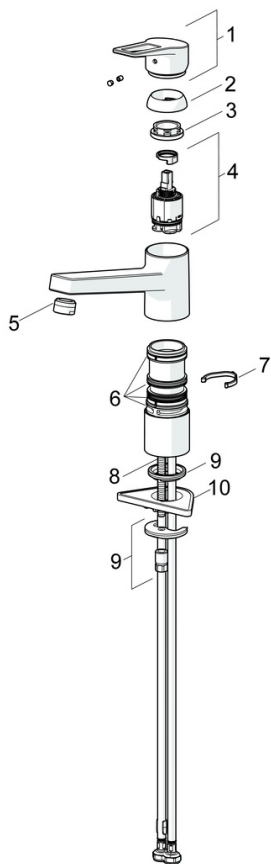

EAN: 4015474261136
static.hansa.com/09142285

- Keuken
- Eengreeps
- Wastafelmontage
- Chrom
- Draaibare uitloop
- CASCADE® mousseur
- Eengreeps bediend, Beugelhendel, Hendel met warm-koud-aanduiding
- Temperatuurbegrenzer, Temperatuurbegrenzer (achteraf instelbaar)
- \varnothing 35 mm keramisch binnenwerk voor debiet en temperatuur instelling
- Flexibele aansluitlang(en)
- Oppervlakken in contact met drinkwater bevatten minder dan 0,3% lood, Kraanhuis gemaakt van DZR messing, Oppervlakte met watercontact zonder nikkelcoating, Rapid-montagesysteem

Reserveonderdelen

SP09142283

	Naam	Code
1	Hendel Chroom	59913910
1	Hendel Chroom	59913911
1.1	Schroef, M5x8, SW2.5	59904755
1.3	Sierdop Grijs	59912112
2	Kap, 33x3 mm Chroom	59912504
3	Schroefring, M37x1, AF30 Stopgezet	59912111
4	Binnenwerk, 3.5 Eco	59912324
4	Binnenwerk, 3.5 Classic	59913075
4.1	Temperature adjustment limiter	59912325
4.3	O-ring, d 28.24x2.62 Stopgezet	59912590
4.4	O-ring, d 10.10x1.60 Stopgezet	59905072
5.1	Dichting	1001264V
5.1	Dichting Stopgezet	59913968
5.2	Afstandhouder	59913973
5.3	O-ring, d 34x1.5	59913975
5.5	Verstevigingsplaat	59910008
5.6	Fixing plate	59904765
5.7	Schroef, M8x1, SW13	59904766
5.8	O-ring, d 36.09x d 3.53	59913396
5.9	Flexibele aansluitingen, L=550, G3/8-M8x1	59913969
5.10	O-ring, 6x1.4	59913266
5.11	Dichting, 9.5x14.4x2	59912551
5.12	Bevestigingsset	59910749
5.13	Bevestigingsschroeven, M8x1, L=140	59912474
6	Uitloop Chroom Stopgezet	59913978
7	Mousseur, M24x1 STD HC A Chroom	59902366
N.I.	Sleutel, SW30/34	59912108
N.I.	Rubber klemstuk Stopgezet	59914043

SP09142283(2020)

	Naam	Code
01	Hendel Chroom	59913910
01	Hendel Chroom	59913911
02	Kap, 33x3 mm Chroom	59912504
03	Schroefring, M37x1, SW30	1005680V
04	Binnenwerk, 3.5 Classic	59913075
05	Mousseur, M24x1 STD HC A Chroom	59902366
06	Dichting	1001264V
07	Begrenzer, 120°	59914489
08	Bevestigingsschroeven, M8x1, L=140	59912474
09	Bevestigingsset	59910749
10	Verstevigingsplaat	59910008