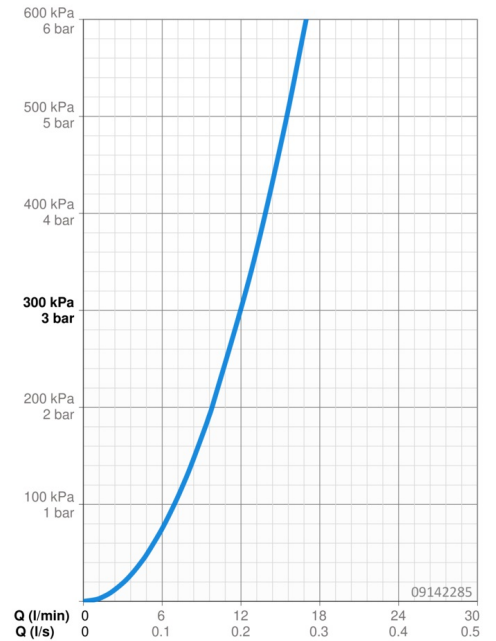

Technische gegevens

Doorstromingseigenschappen

Doorstroomhoeveelheid bij 3 bar	12.0 l/min
Drukverlies bij doorstroomhoeveelheid (0,2 l/s)	3 bar

Technische eigenschappen

DN-maat	DN15
Warmwatertoevoer	max. +70°C
Werkdruk	0.5-10 bar
Aansluitmaat	G3/8
Projection	199 mm
Terugstroom beveiliging (EN1717)	AA
Materiaal	brass

Voorschriften

EN-norm	EN 817
Geluidsklasse	I (ISO 3822)

Toestemmingen en Verklaringen

DVGW	NW-6506CQ0410
ABP	P-IX 29933/IA
Verklaring van overeenstemming	DoC
EPD	S-P-06396

Duurzaamheid

EPD module A1 (kg CO2 eq.)	8,99
EPD module A2 (kg CO2 eq.)	0,43
EPD module A3 (kg CO2 eq.)	3,95
EPD module A1-A3 (kg CO2 eq.)	13,36
EPD module A4 (kg CO2 eq.)	0,27
EPD module B7 (kg CO2 eq.)	4728,00
EPD module C2 (kg CO2 eq.)	0,02
EPD module C3 (kg CO2 eq.)	0,02
EPD module C4 (kg CO2 eq.)	0,40
EPD module D (kg CO2 eq.)	-7,55

Reserveonderdelen