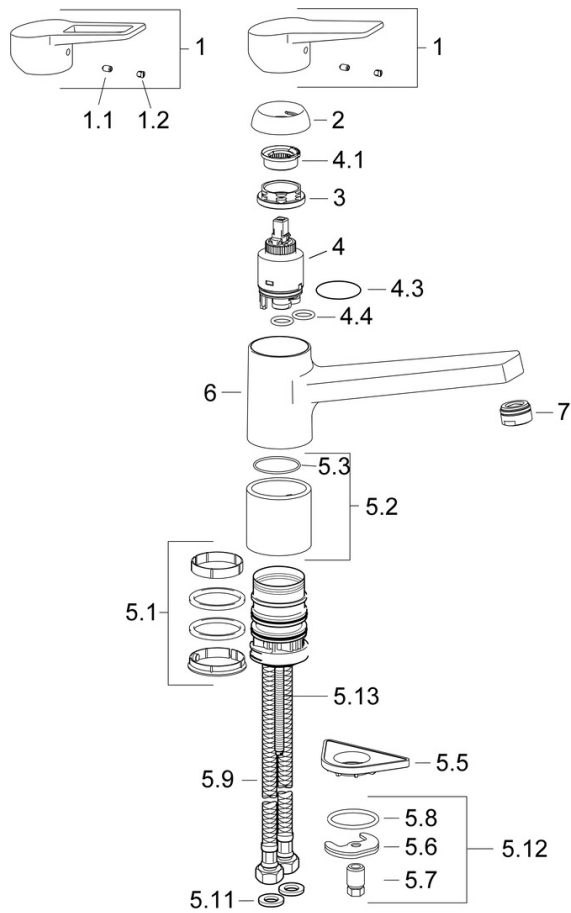

Technische gegevens

Doorstromingseigenschappen

Doorstroomhoeveelheid bij 3 bar	12.0 l/min
Drukverlies bij doorstroomhoeveelheid (0,2 l/s)	3 bar

Technische eigenschappen

DN-maat	DN15
Warmwatertoevoer	max. +70°C
Werkdruk	0.5-10 bar
Aansluitmaat	G3/8
Projection	199 mm
Terugstroom beveiliging (EN1717)	AA
Materiaal	brass

Reserveonderdelen

SP09142283

	Naam	Code
1	Hendel Chroom	59913910
1	Hendel Chroom	59913911
1.1	Schroef, M5x8, SW2.5	59904755
1.3	Sierdop Grijs	59912112
2	Kap, 33x3 mm Chroom	59912504
3	Schroefring, M37x1, AF30 Stopgezet	59912111
4	Binnenwerk, 3.5 Eco	59912324
4	Binnenwerk, 3.5 Classic	59913075
4.1	Temperature adjustment limiter	59912325
4.3	O-ring, d 28.24x2.62 Stopgezet	59912590
4.4	O-ring, d 10.10x1.60 Stopgezet	59905072
5.1	Dichting	1001264V
5.1	Dichting Stopgezet	59913968
5.2	Afstandhouder	59913973
5.3	O-ring, d 34x1.5	59913975
5.5	Verstevigingsplaat	59910008
5.6	Fixing plate	59904765
5.7	Schroef, M8x1, SW13	59904766
5.8	O-ring, d 36.09x d 3.53	59913396
5.9	Flexibele aansluitingen, L=550, G3/8-M8x1	59913969
5.10	O-ring, 6x1.4	59913266
5.11	Dichting, 9.5x14.4x2	59912551
5.12	Bevestigingsset	59910749
5.13	Bevestigingsschroeven, M8x1, L=140	59912474
6	Uitloop Chroom Stopgezet	59913978
7	Mousseur, M24x1 STD HC A Chroom	59902366
N.I.	Sleutel, SW30/34	59912108
N.I.	Rubber klemstuk Stopgezet	59914043

SP09142283(2020)

	Naam	Code
01	Hendel Chroom	59913910
01	Hendel Chroom	59913911
02	Kap, 33x3 mm Chroom	59912504
03	Schroefring, M37x1, SW30	1005680V
04	Binnenwerk, 3.5 Classic	59913075
05	Mousseur, M24x1 STD HC A Chroom	59902366
06	Dichting	1001264V
07	Begrenzer, 120°	59914489
08	Bevestigingsschroeven, M8x1, L=140	59912474
09	Bevestigingsset	59910749
10	Verstevigingsplaat	59910008