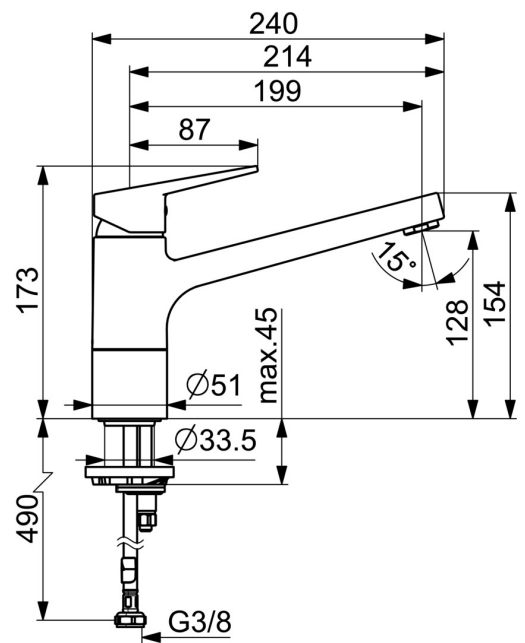

EAN: 4015474261136  
[static.hansa.com/09142285](http://static.hansa.com/09142285)

- Kuchyňě
- Jednopáková
- Stojánková
- Chrom
- Otočné výtokové rameno
- CASCADE® aerátor
- Jedna ovládací páka / rukojeť, Třmenová páka, Páka se symboly teplé a studené vody
- Funkce pro nastavení maximální teploty a průtoku vody, Nastavitelný omezovač teploty vody (součástí dodávky, možnost dodatečné instalace)
- $\phi$  35 mm keramická kartuše pro ovládání teploty a průtoku vody
- Flexibilní připojovací hadice
- Povrchy přicházející do styku s pitnou vodou obsahují méně než 0,3 % olova, Tělo baterie z mosazi DZR, Vodní cesty bez poniklování, Montážní systém Rapid

### Technické vlastnosti

Velikost DN (jmenovitý rozměr)	<b>DN15</b>
Zdroj teplé vody	<b>max. +70°C</b>
Pracovní tlak	<b>0.5-10 bar</b>
Velikost přípojky	<b>G3/8</b>
Projection	<b>199 mm</b>
Zabezpečení proti zpětnému toku (ČSN EN 1717)	<b>AA</b>
Materiál	<b>Mosaz</b>

## Náhradní díly

**SP09142283**

	Název	Kód
1	Páka	59913910
1	Páka	59913911
1.1	Šroub, M5x8, SW2.5	59904755
1.3	Záslepka Šedá	59912112
2	Krytka, 33x3 mm	59912504
3	Upevňovací matice, M37x1, AF30 Ukončeno	59912111
4	Kartuše, 3.5 Eco	59912324
4	Kartuše, 3.5 Classic	59913075
4.1	Temperature adjustment limiter	59912325
4.3	O-kroužek, d 28.24x2.62 Ukončeno	59912590
4.4	O-kroužek, d 10.10x1.60 Ukončeno	59905072
5.1	Těsnící sada	1001264V
5.1	Těsnící sada Ukončeno	59913968
5.2	Distanční podložka	59913973
5.3	O-kroužek, d 34x1.5	59913975
5.5	Upevňovací destička	59910008
5.6	Upevňovací deska	59904765
5.7	Šroub, M8x1, SW13	59904766
5.8	O-kroužek, d 36.09x d 3.53	59913396
5.9	Flexibilní hadička, L=550, G3/8-M8x1	59913969
5.10	O-kroužek, 6x1.4	59913266
5.11	Těsnění, 9.5x14.4x2	59912551
5.12	Upevňovací set	59910749
5.13	Upevňovací šroub, M8x1, L=140	59912474
6	Výtokové rameno Ukončeno	59913978
7	Aerator, M24x1 STD HC A	59902366
N.I.	Klíč, SW30/34	59912108
N.I.	Podložka, set Ukončeno	59914043