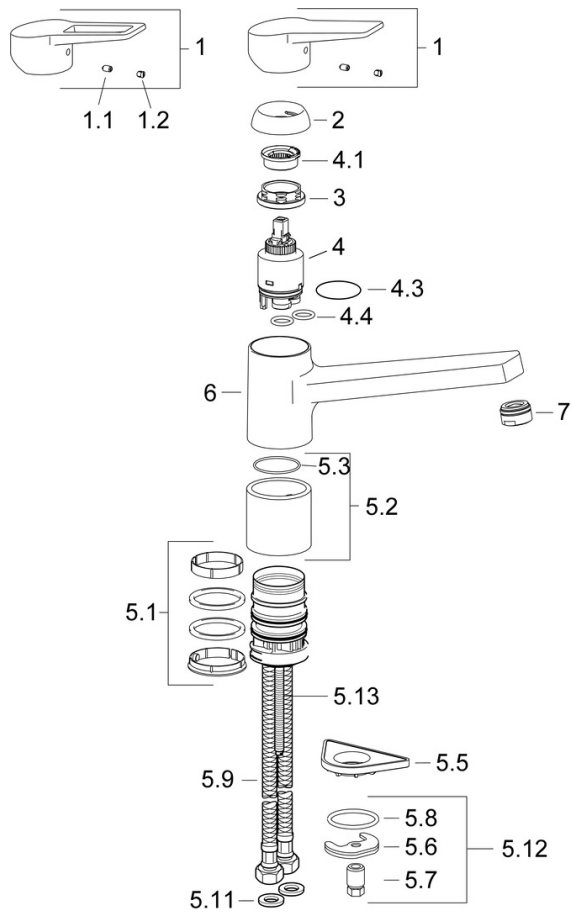

### Technické vlastnosti

Velikost DN (jmenovitý rozměr)	<b>DN15</b>
Zdroj teplé vody	<b>max. +70°C</b>
Pracovní tlak	<b>0.5-10 bar</b>
Velikost přípojky	<b>G3/8</b>
Projection	<b>199 mm</b>
Zabezpečení proti zpětnému toku (ČSN EN 1717)	<b>AA</b>
Materiál	<b>Mosaz</b>

## Náhradní díly

**SP09142283**

	Název	Kód
1	Páka	59913910
1	Páka	59913911
1.1	Šroub, M5x8, SW2.5	59904755
1.3	Záslepka Šedá	59912112
2	Krytka, 33x3 mm	59912504
3	Upevňovací matice, M37x1, AF30 Ukončeno	59912111
4	Kartuše, 3.5 Eco	59912324
4	Kartuše, 3.5 Classic	59913075
4.1	Temperature adjustment limiter	59912325
4.3	O-kroužek, d 28.24x2.62 Ukončeno	59912590
4.4	O-kroužek, d 10.10x1.60 Ukončeno	59905072
5.1	Těsnící sada	1001264V
5.1	Těsnící sada Ukončeno	59913968
5.2	Distanční podložka	59913973
5.3	O-kroužek, d 34x1.5	59913975
5.5	Upevňovací destička	59910008
5.6	Upevňovací deska	59904765
5.7	Šroub, M8x1, SW13	59904766
5.8	O-kroužek, d 36.09x d 3.53	59913396
5.9	Flexibilní hadička, L=550, G3/8-M8x1	59913969
5.10	O-kroužek, 6x1.4	59913266
5.11	Těsnění, 9.5x14.4x2	59912551
5.12	Upevňovací set	59910749
5.13	Upevňovací šroub, M8x1, L=140	59912474
6	Výtokové rameno Ukončeno	59913978
7	Aerator, M24x1 STD HC A	59902366
N.I.	Klíč, SW30/34	59912108
N.I.	Podložka, set Ukončeno	59914043

### SP09142283(2020)

	Název	Kód
01	Páka	59913910
01	Páka	59913911
02	Krytka, 33x3 mm	59912504
03	Upevňovací matice, M37x1, SW30	1005680V
04	Kartuše, 3.5 Classic	59913075
05	Aerator, M24x1 STD HC A	59902366
06	Těsnící sada	1001264V
07	Omezovač, 120°	59914489
08	Upevňovací šroub, M8x1, L=140	59912474
09	Upevňovací set	59910749
10	Upevňovací destička	59910008