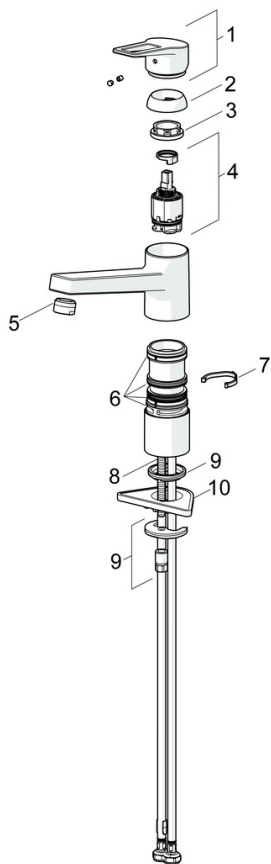

EAN: 4015474261136  
[static.hansa.com/09142285](http://static.hansa.com/09142285)

- Kuchyňě
- Jednopáková
- Stojánková
- Chrom
- Otočné výtokové rameno
- CASCADE® aerátor
- Jedna ovládací páka / rukojeť, Třmenová páka, Páka se symboly teplé a studené vody
- Funkce pro nastavení maximální teploty a průtoku vody, Nastavitelný omezovač teploty vody (součástí dodávky, možnost dodatečné instalace)
- $\phi$  35 mm keramická kartuše pro ovládání teploty a průtoku vody
- Flexibilní připojovací hadice
- Povrchy přicházející do styku s pitnou vodou obsahují méně než 0,3 % olova, Tělo baterie z mosazi DZR, Vodní cesty bez poniklování, Montážní systém Rapid

### Technické vlastnosti

Velikost DN (jmenovitý rozměr)	<b>DN15</b>
Zdroj teplé vody	<b>max. +70°C</b>
Pracovní tlak	<b>0.5-10 bar</b>
Velikost přípojky	<b>G3/8</b>
Projection	<b>199 mm</b>
Zabezpečení proti zpětnému toku (ČSN EN 1717)	<b>AA</b>
Materiál	<b>Mosaz</b>

## Náhradní díly

**SP09142283**

	Název	Kód
1	Páka	59913910
1	Páka	59913911
1.1	Šroub, M5x8, SW2.5	59904755
1.3	Záslepka Šedá	59912112
2	Krytka, 33x3 mm	59912504
3	Upevňovací matice, M37x1, AF30 Ukončeno	59912111
4	Kartuše, 3.5 Eco	59912324
4	Kartuše, 3.5 Classic	59913075
4.1	Temperature adjustment limiter	59912325
4.3	O-kroužek, d 28.24x2.62 Ukončeno	59912590
4.4	O-kroužek, d 10.10x1.60 Ukončeno	59905072
5.1	Těsnící sada	1001264V
5.1	Těsnící sada Ukončeno	59913968
5.2	Distanční podložka	59913973
5.3	O-kroužek, d 34x1.5	59913975
5.5	Upevňovací destička	59910008
5.6	Upevňovací deska	59904765
5.7	Šroub, M8x1, SW13	59904766
5.8	O-kroužek, d 36.09x d 3.53	59913396
5.9	Flexibilní hadička, L=550, G3/8-M8x1	59913969
5.10	O-kroužek, 6x1.4	59913266
5.11	Těsnění, 9.5x14.4x2	59912551
5.12	Upevňovací set	59910749
5.13	Upevňovací šroub, M8x1, L=140	59912474
6	Výtokové rameno Ukončeno	59913978
7	Aerator, M24x1 STD HC A	59902366
N.I.	Klíč, SW30/34	59912108
N.I.	Podložka, set Ukončeno	59914043