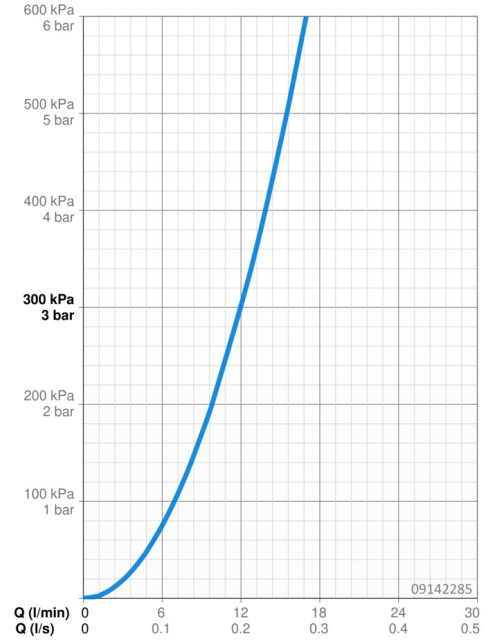

Technické údaje

Vlastnosti průtoku

Průtokové množství při 3 bar	12.0 l/min
Tlaková ztráta při průtoku (0,2 l/s)	3 bar

Technické vlastnosti

Velikost DN (jmenovitý rozměr)	DN15
Zdroj teplé vody	max. +70°C
Pracovní tlak	0.5-10 bar
Velikost přípojky	G3/8
Projection	199 mm
Zabezpečení proti zpětnému toku (ČSN EN 1717)	AA
Materiál	Mosaz

Předpisy

Norma EN	EN 817
Třída hlučnosti	I (ISO 3822)

Schválení a Prohlášení

DVGW	NW-6506CQ0410
ABP	P-IX 29933/IA
Prohlášení o shodě	DoC
EPD	S-P-06396

Náhradní díly