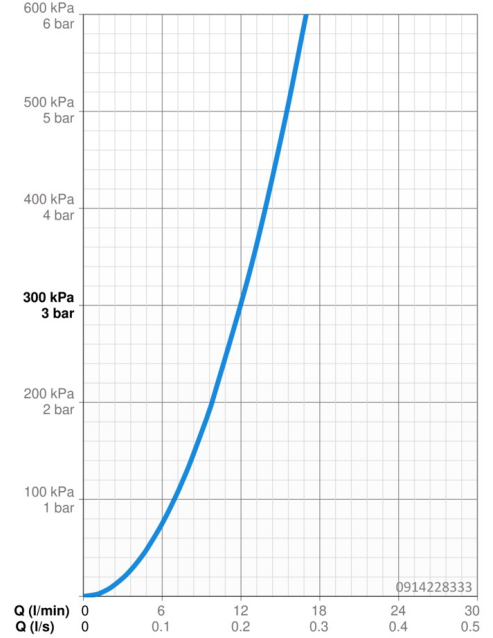

Technické údaje

Vlastnosti prietoku

Prietok pri tlaku 3 bar	12.0 l/min
Pokles tlaku pri prietoku (0,2 l/s)	3 bar

Technické vlastnosti

Veľkosť DN (menovitý rozmer)	DN15
Dodávka teplej vody	max. +70°C
Pracovný tlak	0.5-10 bar
Spojovacia veľkosť	G3/8
Projection	199 mm
Spätná klapka (STN EN 1717)	AA
Materiál	Mosadz

Predpisy

Norma EN	EN 817
Trieda hlučnosti	I (ISO 3822)

Schválenia a Prehlásenia

DVGW	NW-6506CQ0410
ABP	P-IX 29933/IA
Vyhĺásenie o zhode	DoC

Náhradné diely

SP0914228333

	Názov	Kód
01	Temperature adjustment limiter	59912325
02	Prítlačná matica, M37x1, AF30 Ukončené	59912111
03	Kartuš, 3.5 Classic	59913075
04	Tesnenie sada	1001264V
04	Tesnenie sada Ukončené	59913968
05	Upevňovacia skrutka, M8x1, L=140	59912474
06	Gumové tesnenie	59914591
07	Upevňovací set	59910749
08	Podložka	59910008