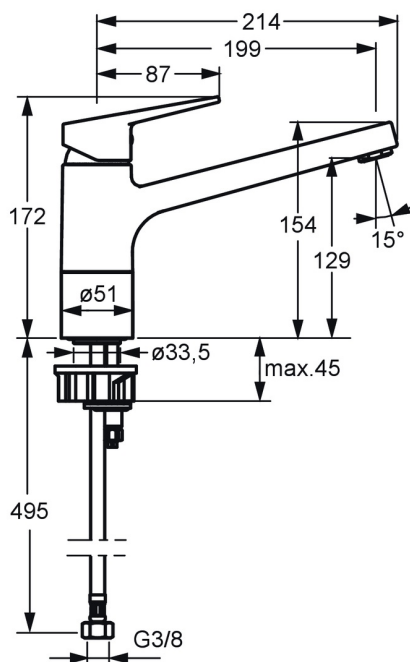

EAN: 4057304014406  
[static.hansa.com/0914228333](http://static.hansa.com/0914228333)

- Kuchyňa
- Jednopaková
- Stojanková
- Čierna matná
- Otočné výtokové rameno
- CASCADE® - aerátor
- Páka so symbolom teplej a studenej vody, Jedna ovládacia páka / rukoväť
- Funkcie pre nastavenie maximálnej teploty a prietoku vody, Nastaviteľný obmedzovač teploty vody (súčasť dodávky, možnosť dodatočnej inštalácie)
- $\varnothing$  35 mm keramická kartuša pre ovládanie teploty a prietoku vody
- Flexibilné pripojovacie hadičky
- Povrchy prichádzajúce do styku s pitnou vodou obsahujú menej ako 0,3% olova, Telo batérie z mosadze DZR, Vodné cesty bez poniklovania, Montážny systém Rapid

### Technické vlastnosti

Veľkosť DN (menovitý rozmer)	<b>DN15</b>
Dodávka teplej vody	<b>max. +70°C</b>
Pracovný tlak	<b>0.5-10 bar</b>
Spojovacia veľkosť	<b>G3/8</b>
Projection	<b>199 mm</b>
Spätná klapka (STN EN 1717)	<b>AA</b>
Materiál	<b>Mosadz</b>