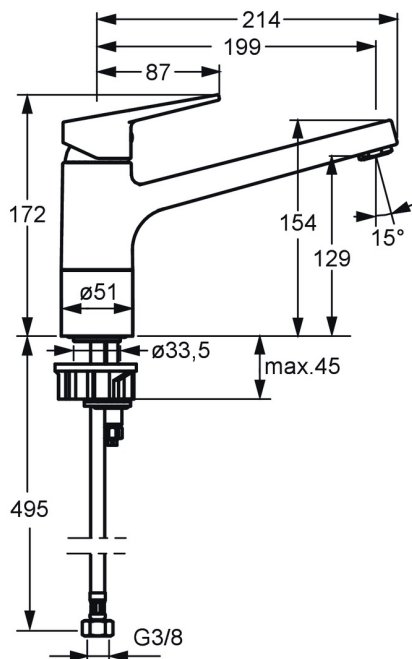

EAN: 4057304014406
static.hansa.com/0914228333

- Keuken
- Eengreeps
- Wastafelmontage
- Mat zwart
- Draaibare uitloop
- CASCADE® mousseur
- Hendel met warm-koud-aanduiding, Eengreeps bediend
- Temperatuurbegrenzer, Temperatuurbegrenzer (achteraf instelbaar)
- ϕ 35 mm keramisch binnenwerk voor debiet en temperatuur instelling
- Flexibele aansluitlang(en)
- Oppervlakken in contact met drinkwater bevatten minder dan 0,3% lood, Kraanhuis gemaakt van DZR messing, Oppervlakte met watercontact zonder nikkelcoating, Rapid-montagesysteem

Technische gegevens

Doorstromingseigenschappen

Doorstroomhoeveelheid bij 3 bar	12.0 l/min
Drukverlies bij doorstroomhoeveelheid (0,2 l/s)	3 bar

Technische eigenschappen

DN-maat	DN15
Warmwatertoevoer	max. +70°C
Werkdruk	0.5-10 bar
Aansluitmaat	G3/8
Projection	199 mm
Terugstroom beveiliging (EN1717)	AA
Materiaal	brass

Voorschriften

EN-norm	EN 817
Geluidsklasse	I (ISO 3822)

Toestemmingen en Verklaringen

DVGW	NW-6506CQ0410
ABP	P-IX 29933/IA
Verklaring van overeenstemming	DoC

Reserveonderdelen

SP0914228333

	Naam	Code
01	Temperature adjustment limiter	59912325
02	Schroefring, M37x1, AF30 Stopgezet	59912111
03	Binnenwerk, 3.5 Classic	59913075
04	Dichting	1001264V
04	Dichting Stopgezet	59913968
05	Bevestigingsschroeven, M8x1, L=140	59912474
06	Wasser	59914591
07	Bevestigingsset	59910749
08	Verstevigingsplaat	59910008