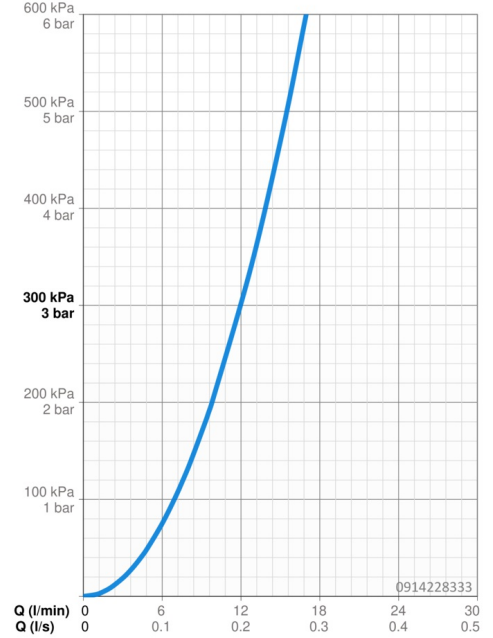

Technische gegevens

Doorstromingseigenschappen

Doorstroomhoeveelheid bij 3 bar	12.0 l/min
Drukverlies bij doorstroomhoeveelheid (0,2 l/s)	3 bar

Technische eigenschappen

DN-maat	DN15
Warmwatertoevoer	max. +70°C
Werkdruk	0.5-10 bar
Aansluitmaat	G3/8
Projection	199 mm
Terugstroom beveiliging (EN1717)	AA
Materiaal	brass

Voorschriften

EN-norm	EN 817
Geluidsklasse	I (ISO 3822)

Toestemmingen en Verklaringen

DVGW	NW-6506CQ0410
ABP	P-IX 29933/IA
Verklaring van overeenstemming	DoC

Reserveonderdelen

SP0914228333

	Naam	Code
01	Temperature adjustment limiter	59912325
02	Schroefring, M37x1, AF30 Stopgezet	59912111
03	Binnenwerk, 3.5 Classic	59913075
04	Dichting	1001264V
04	Dichting Stopgezet	59913968
05	Bevestigingsschroeven, M8x1, L=140	59912474
06	Wasser	59914591
07	Bevestigingsset	59910749
08	Verstevigingsplaat	59910008