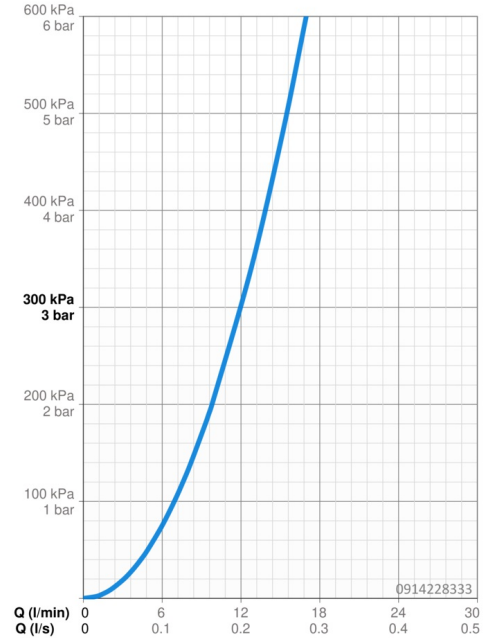

Technische Daten

Durchflusseigenschaften

Durchfluss bei 3 bar	12.0 l/min
Druckverlust bei einem Durchfluss von 0,2 l/s	3 bar

Technische Eigenschaften

DN-Größe (Nennmaß)	DN15
Warmwasserversorgung	max. +70°C
Arbeitsdruck	0.5-10 bar
Anschlussgröße	G3/8
Ausladung	199 mm
Sicherungseinrichtung (EN1717)	AA
Werkstoff	Messing

Vorschriften

EN Standard	EN 817
Geräuschklasse	I (ISO 3822)

Zulassungen und Deklarationen

DVGW	NW-6506CQ0410
ABP	P-IX 29933/IA
Konformitätserklärung	DoC

Ersatzteile

SP0914228333

	Name	Art.-Nr.
01	Temperatur-Anschlagring	59912325
02	Spann-Mutter, M37x1, AF30 Ausgelaufen	59912111
03	Kartusche, 3,5 Classic	59913075
04	Dichtungskit	1001264V
04	Dichtungskit Ausgelaufen	59913968
05	Befestigungsschraube, M8x1, L=140	59912474
06	Bodendichtung	59914591
07	Befestigungssatz	59910749
08	PVC-Befestigungsplatte	59910008