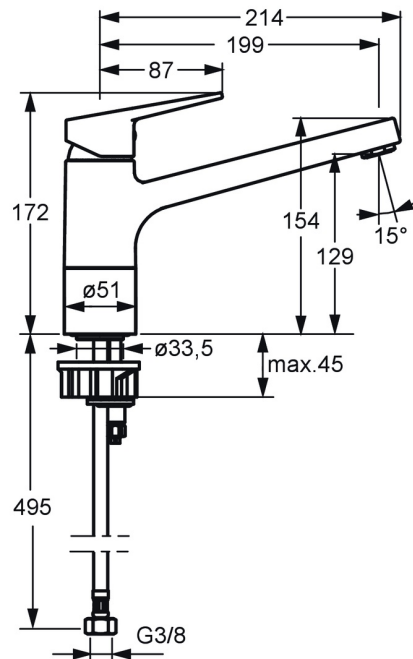

EAN: 4057304014406
static.hansa.com/0914228333

- Küche
- Einhebelmischer
- Standmontage
- Matt-Schwarz
- Schwenkbarer Auslauf
- CASCADE® Strahlregler
- Hebel mit W+K-Kennzeichnung, Einhandbedienhebel/Griff
- Temperaturbegrenzer, Heißwassersperre einstellbar (im Lieferumfang enthalten)
- \varnothing 3.5 classic Steuerpatrone mit keramischen Dichtscheiben zur Wassermengen- und Temperatureinstellung
- Anschluss über flexible Druckschläuche
- Messing in Trinkwasserkontakt enthält weniger als 0,3% Blei, Armaturenkörper aus entzinkungsbeständigem Messing (DZR), Wasserwege ohne Nickelbeschichtung, Rapid-Montagesystem

Technische Daten

Durchflusseigenschaften

Durchfluss bei 3 bar	12.0 l/min
Druckverlust bei einem Durchfluss von 0,2 l/s	3 bar

Technische Eigenschaften

DN-Größe (Nennmaß)	DN15
Warmwasserversorgung	max. +70°C
Arbeitsdruck	0.5-10 bar
Anschlussgröße	G3/8
Ausladung	199 mm
Sicherungseinrichtung (EN1717)	AA
Werkstoff	Messing

Vorschriften

EN Standard	EN 817
Geräuschklasse	I (ISO 3822)

Zulassungen und Deklarationen

DVGW	NW-6506CQ0410
ABP	P-IX 29933/IA
Konformitätserklärung	DoC

Ersatzteile

SP0914228333

	Name	Art.-Nr.
01	Temperatur-Anschlagring	59912325
02	Spann-Mutter, M37x1, AF30 Ausgelaufen	59912111
03	Kartusche, 3,5 Classic	59913075
04	Dichtungskit	1001264V
04	Dichtungskit Ausgelaufen	59913968
05	Befestigungsschraube, M8x1, L=140	59912474
06	Bodendichtung	59914591
07	Befestigungssatz	59910749
08	PVC-Befestigungsplatte	59910008