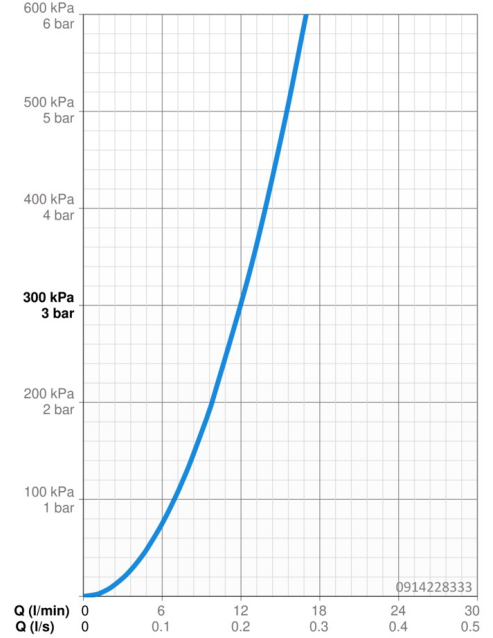

Technické údaje

Vlastnosti průtoku

Průtokové množství při 3 bar	12.0 l/min
Tlaková ztráta při průtoku (0,2 l/s)	3 bar

Technické vlastnosti

Velikost DN (jmenovitý rozměr)	DN15
Zdroj teplé vody	max. +70°C
Pracovní tlak	0.5-10 bar
Velikost přípojky	G3/8
Projection	199 mm
Zabezpečení proti zpětnému toku (ČSN EN 1717)	AA
Materiál	Mosaz

Předpisy

Norma EN	EN 817
Třída hlučnosti	I (ISO 3822)

Schválení a Prohlášení

DVGW	NW-6506CQ0410
ABP	P-IX 29933/IA
Prohlášení o shodě	DoC

Náhradní díly

SP0914228333

	Název	Kód
01	Temperature adjustment limiter	59912325
02	Upevňovací matice, M37x1, AF30 Ukončeno	59912111
03	Kartuše, 3.5 Classic	59913075
04	Těsnící sada	1001264V
04	Těsnící sada Ukončeno	59913968
05	Upevňovací šroub, M8x1, L=140	59912474
06	Těsnění	59914591
07	Upevňovací set	59910749
08	Upevňovací destička	59910008