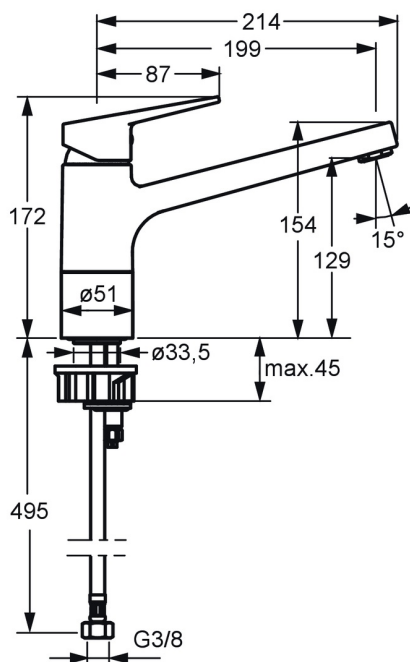

EAN: 4057304014406
static.hansa.com/0914228333

- Kuchyně
- Jednopáková
- Stojánková
- Černá matná
- Otočné výtokové rameno
- CASCADE® aerátor
- Páka se symboly teplé a studené vody, Jedna ovládací páka / rukojeť
- Funkce pro nastavení maximální teploty a průtoku vody, Nastavitelný omezovač teploty vody (součástí dodávky, možnost dodatečné instalace)
- ϕ 35 mm keramická kartuše pro ovládání teploty a průtoku vody
- Flexibilní připojovací hadice
- Povrchy přicházející do styku s pitnou vodou obsahují méně než 0,3 % olova, Tělo baterie z mosazi DZR, Vodní cesty bez poniklování, Montážní systém Rapid

Technické údaje

Vlastnosti průtoku

Průtokové množství při 3 bar	12.0 l/min
Tlaková ztráta při průtoku (0,2 l/s)	3 bar

Technické vlastnosti

Velikost DN (jmenovitý rozměr)	DN15
Zdroj teplé vody	max. +70°C
Pracovní tlak	0.5-10 bar
Velikost přípojky	G3/8
Projection	199 mm
Zabezpečení proti zpětnému toku (ČSN EN 1717)	AA
Materiál	Mosaz

Předpisy

Norma EN	EN 817
Třída hlučnosti	I (ISO 3822)

Schválení a Prohlášení

DVGW	NW-6506CQ0410
ABP	P-IX 29933/IA
Prohlášení o shodě	DoC

Náhradní díly

SP0914228333

	Název	Kód
01	Temperature adjustment limiter	59912325
02	Upevňovací matice, M37x1, AF30 Ukončeno	59912111
03	Kartuše, 3.5 Classic	59913075
04	Těsnící sada	1001264V
04	Těsnící sada Ukončeno	59913968
05	Upevňovací šroub, M8x1, L=140	59912474
06	Těsnění	59914591
07	Upevňovací set	59910749
08	Upevňovací destička	59910008