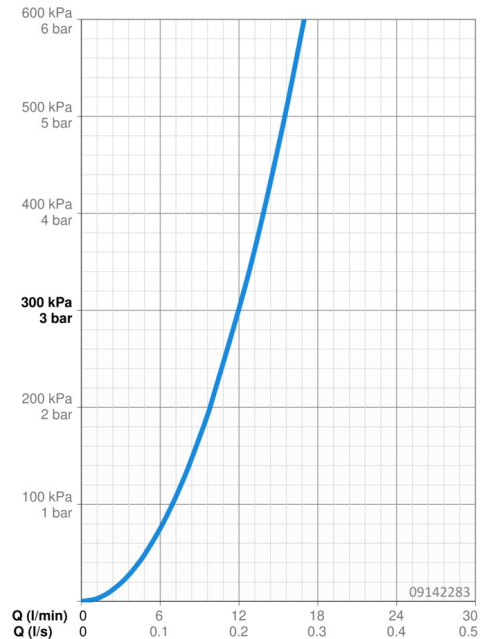

Technické údaje

Vlastnosti prietoku

Prietok pri tlaku 3 bar	12.0 l/min
Pokles tlaku pri prietoku (0,2 l/s)	3 bar

Technické vlastnosti

Veľkosť DN (menovitý rozmer)	DN15
Dodávka teplej vody	max. +70°C
Pracovný tlak	0.5-10 bar
Spojovacia veľkosť	G3/8
Projection	199 mm
Spätná klapka (STN EN 1717)	AA
Materiál	Mosadz

Predpisy

Norma EN	EN 817
Trieda hlučnosti	I (ISO 3822)

Schválenia a Prehlásenia

DVGW	NW-6506CQ0410
ABP	P-IX 29933/IA
Vyhĺásenie o zhode	DoC
EPD	S-P-06396