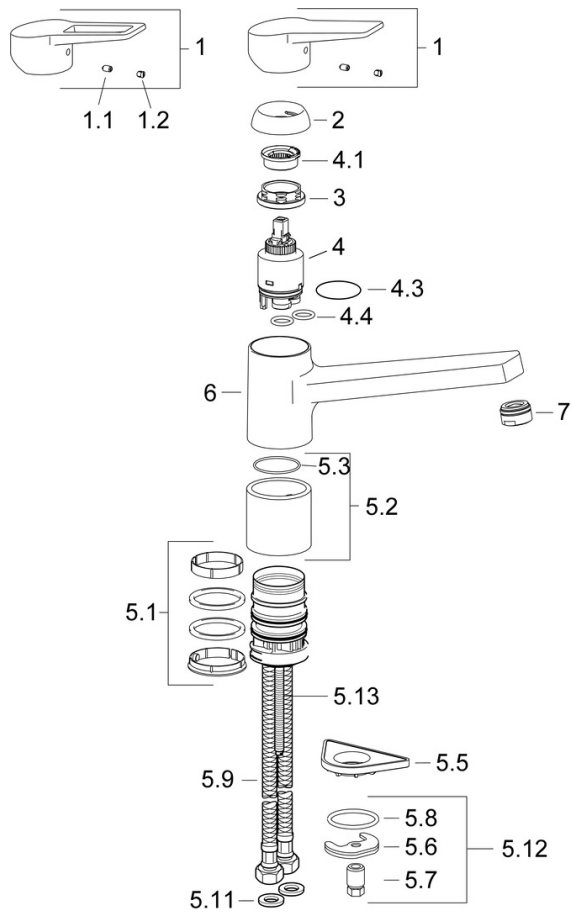

Technické údaje

Vlastnosti prietoku

Prietok pri tlaku 3 bar	12.0 l/min
Pokles tlaku pri prietoku (0,2 l/s)	3 bar

Technické vlastnosti

Veľkosť DN (menovitý rozmer)	DN15
Dodávka teplej vody	max. +70°C
Pracovný tlak	0.5-10 bar
Spojovacia veľkosť	G3/8
Projection	199 mm
Spätná klapka (STN EN 1717)	AA
Materiál	Mosadz

Predpisy

Norma EN	EN 817
Trieda hlučnosti	I (ISO 3822)

Schválenia a Prehlásenia

DVGW	NW-6506CQ0410
ABP	P-IX 29933/IA
Vyhĺásenie o zhode	DoC
EPD	S-P-06396

Náhradné diely

SP09142283(2020)

	Názov	Kód
01	Ovládacia rukoväť	59913910
01	Ovládacia rukoväť	59913911
02	Krytka, 33x3 mm	59912504
03	Prítlačná matica, M37x1, SW30	1005680V
04	Kartuš, 3.5 Classic	59913075
05	Aerator, M24x1 STD HC A	59902366
06	Tesnenie sada	1001264V
07	Obmedzovač, 120°	59914489
08	Upevňovacia skrutka, M8x1, L=140	59912474
09	Upevňovací set	59910749
10	Podložka	59910008

SP09142283

	Názov	Kód
1	Ovládacia rukoväť	59913910
1	Ovládacia rukoväť	59913911
1.1	Skrutka, M5x8, SW2.5	59904755
1.3	Záslepka Sivá	59912112
2	Krytka, 33x3 mm	59912504
3	Prítlačná matica, M37x1, AF30 Ukončené	59912111
4	Kartuš, 3.5 Eco	59912324
4	Kartuš, 3.5 Classic	59913075
4.1	Temperature adjustment limiter	59912325
4.3	O-kružok, d 28.24x2.62 Ukončené	59912590
4.4	O-kružok, d 10.10x1.60 Ukončené	59905072
5.1	Tesnenie sada	1001264V
5.1	Tesnenie sada Ukončené	59913968
5.2	Vymedzovacia podložka	59913973
5.3	O-kružok, d 34x1.5	59913975
5.5	Podložka	59910008
5.6		59904765
5.7	Skrutka, M8x1, SW13	59904766
5.8	O-kružok, d 36.09x d 3.53	59913396
5.9	Flexibilná hadička, L=550, G3/8-M8x1	59913969
5.10	O-kružok, 6x1.4	59913266
5.11	Tesnenie, 9.5x14.4x2	59912551
5.12	Upevňovací set	59910749
5.13	Upevňovacia skrutka, M8x1, L=140	59912474
6	Výtokové rameno Ukončené	59913978
7	Aerator, M24x1 STD HC A	59902366
N.I.	Kľúč, SW30/34	59912108
N.I.	Gumové tesnenie, set Ukončené	59914043