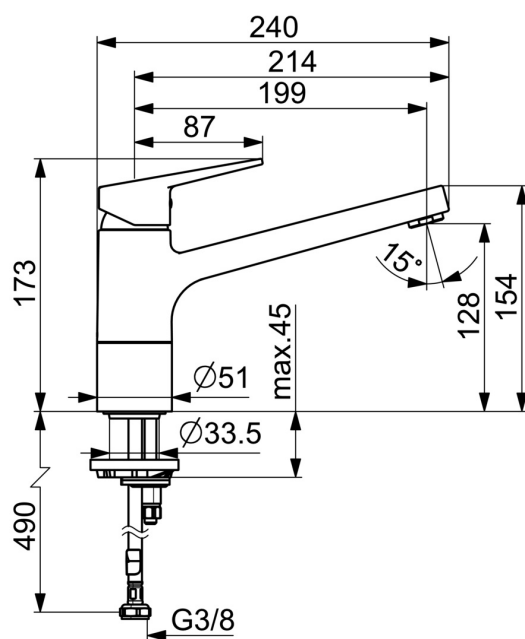

EAN: 4015474261129
static.hansa.com/09142283

- Kuchyňa
- Jednopaková
- Stojanková
- Chróm
- Otočné výtokové rameno
- CASCADE® - aerátor
- Páka so symbolom teplej a studenej vody, Jedna ovládacia páka / rukoväť
- Funkcie pre nastavenie maximálnej teploty a prietoku vody, Nastavitelný obmedzovač teploty vody (súčasť dodávky, možnosť dodatočnej inštalácie)
- \varnothing 35 mm keramická kartuša pre ovládanie teploty a prietoku vody
- Flexibilné pripojovacie hadičky
- Povrchy prichádzajúce do styku s pitnou vodou obsahujú menej ako 0,3% olova, Telo batérie z mosadze DZR, Vodné cesty bez poniklovania, Montážny systém Rapid

Technické údaje

Vlastnosti prietoku

Prietok pri tlaku 3 bar	12.0 l/min
Pokles tlaku pri prietoku (0,2 l/s)	3 bar

Technické vlastnosti

Veľkosť DN (menovitý rozmer)	DN15
Dodávka teplej vody	max. +70°C
Pracovný tlak	0.5-10 bar
Spojovacia veľkosť	G3/8
Projection	199 mm
Spätná klapka (STN EN 1717)	AA
Materiál	Mosadz

SP09142283

	Názov	Kód
1	Ovládacia rukoväť	59913910
1	Ovládacia rukoväť	59913911
1.1	Skrutka, M5x8, SW2.5	59904755
1.3	Záslepka Sivá	59912112
2	Krytka, 33x3 mm	59912504
3	Prítlačná matica, M37x1, AF30 Ukončené	59912111
4	Kartuš, 3.5 Eco	59912324
4	Kartuš, 3.5 Classic	59913075
4.1	Temperature adjustment limiter	59912325
4.3	O-kružok, d 28.24x2.62 Ukončené	59912590
4.4	O-kružok, d 10.10x1.60 Ukončené	59905072
5.1	Tesnenie sada	1001264V
5.1	Tesnenie sada Ukončené	59913968
5.2	Vymedzovacia podložka	59913973
5.3	O-kružok, d 34x1.5	59913975
5.5	Podložka	59910008
5.6		59904765
5.7	Skrutka, M8x1, SW13	59904766
5.8	O-kružok, d 36.09x d 3.53	59913396
5.9	Flexibilná hadička, L=550, G3/8-M8x1	59913969
5.10	O-kružok, 6x1.4	59913266
5.11	Tesnenie, 9.5x14.4x2	59912551
5.12	Upevňovací set	59910749
5.13	Upevňovacia skrutka, M8x1, L=140	59912474
6	Výtokové rameno Ukončené	59913978
7	Aerator, M24x1 STD HC A	59902366
N.I.	Kľúč, SW30/34	59912108
N.I.	Gumové tesnenie, set Ukončené	59914043