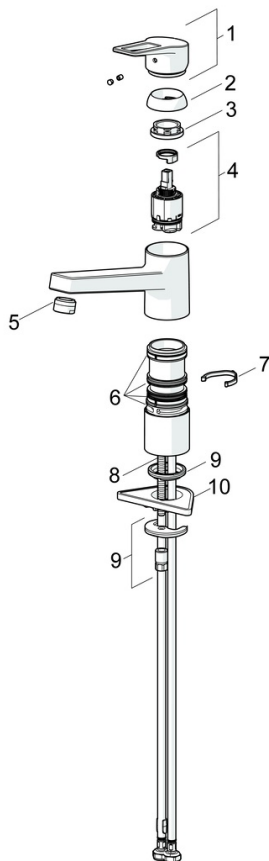

Náhradné diely

SP09142283(2020)

	Názov	Kód
01	Ovládacia rukoväť	59913910
01	Ovládacia rukoväť	59913911
02	Krytka, 33x3 mm	59912504
03	Prítlačná matica, M37x1, SW30	1005680V
04	Kartuš, 3.5 Classic	59913075
05	Aerator, M24x1 STD HC A	59902366
06	Tesnenie sada	1001264V
07	Obmedzovač, 120°	59914489
08	Upevňovacia skrutka, M8x1, L=140	59912474
09	Upevňovací set	59910749
10	Podložka	59910008