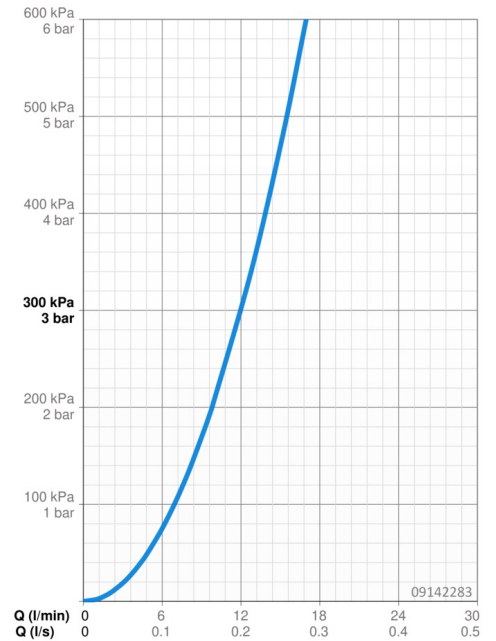

Technische gegevens

Doorstromingseigenschappen

Doorstroomhoeveelheid bij 3 bar	12.0 l/min
Drukverlies bij doorstroomhoeveelheid (0,2 l/s)	3 bar

Technische eigenschappen

DN-maat	DN15
Warmwatertoevoer	max. +70°C
Werkdruk	0.5-10 bar
Aansluitmaat	G3/8
Projection	199 mm
Terugstroom beveiliging (EN1717)	AA
Materiaal	brass

Voorschriften

EN-norm	EN 817
Geluidsklasse	I (ISO 3822)

Toestemmingen en Verklaringen

DVGW	NW-6506CQ0410
ABP	P-IX 29933/IA
Verklaring van overeenstemming	DoC
EPD	S-P-06396