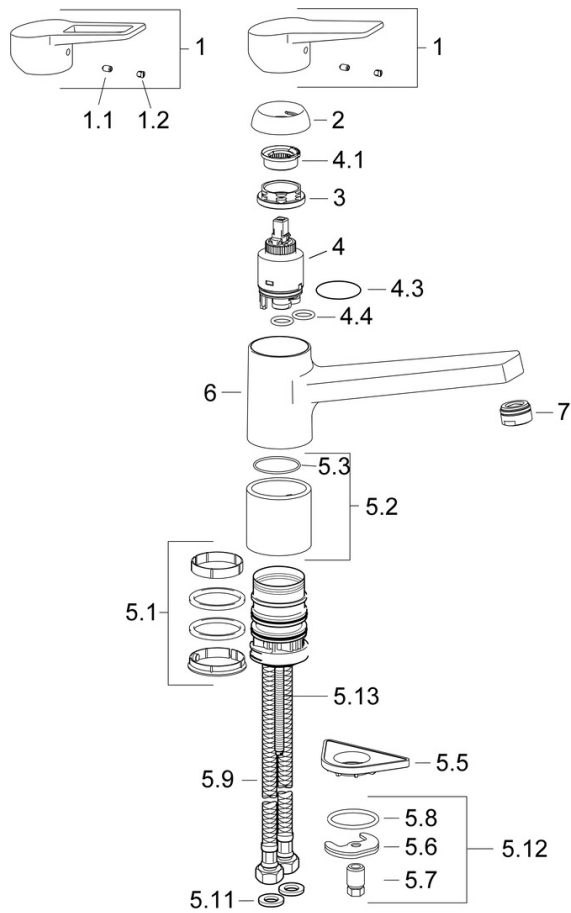

Technische gegevens

Doorstromingseigenschappen

Doorstroomhoeveelheid bij 3 bar	12.0 l/min
Drukverlies bij doorstroomhoeveelheid (0,2 l/s)	3 bar

Technische eigenschappen

DN-maat	DN15
Warmwatertoevoer	max. +70°C
Werkdruk	0.5-10 bar
Aansluitmaat	G3/8
Projection	199 mm
Terugstroom beveiliging (EN1717)	AA
Materiaal	brass

	Naam	Code
01	Hendel Chrom	59913910
01	Hendel Chrom	59913911
02	Kap, 33x3 mm Chrom	59912504
03	Schroefring, M37x1, SW30	1005680V
04	Binnenwerk, 3.5 Classic	59913075
05	Mousseur, M24x1 STD HC A Chrom	59902366
06	Dichting	1001264V
07	Begrenzer, 120°	59914489
08	Bevestigingsschroeven, M8x1, L=140	59912474
09	Bevestigingsset	59910749
10	Verstevigingsplaat	59910008

SP09142283

	Naam	Code
1	Hendel Chroom	59913910
1	Hendel Chroom	59913911
1.1	Schroef, M5x8, SW2.5	59904755
1.3	Sierdop Grijs	59912112
2	Kap, 33x3 mm Chroom	59912504
3	Schroefring, M37x1, AF30 Stopgezet	59912111
4	Binnenwerk, 3.5 Eco	59912324
4	Binnenwerk, 3.5 Classic	59913075
4.1	Temperature adjustment limiter	59912325
4.3	O-ring, d 28.24x2.62 Stopgezet	59912590
4.4	O-ring, d 10.10x1.60 Stopgezet	59905072
5.1	Dichting	1001264V
5.1	Dichting Stopgezet	59913968
5.2	Afstandhouder	59913973
5.3	O-ring, d 34x1.5	59913975
5.5	Verstevigingsplaat	59910008
5.6	Fixing plate	59904765
5.7	Schroef, M8x1, SW13	59904766
5.8	O-ring, d 36.09x d 3.53	59913396
5.9	Flexibele aansluitingen, L=550, G3/8-M8x1	59913969
5.10	O-ring, 6x1.4	59913266
5.11	Dichting, 9.5x14.4x2	59912551
5.12	Bevestigingsset	59910749
5.13	Bevestigingsschroeven, M8x1, L=140	59912474
6	Uitloop Chroom Stopgezet	59913978
7	Mousseur, M24x1 STD HC A Chroom	59902366
N.I.	Sleutel, SW30/34	59912108
N.I.	Rubber klemstuk Stopgezet	59914043