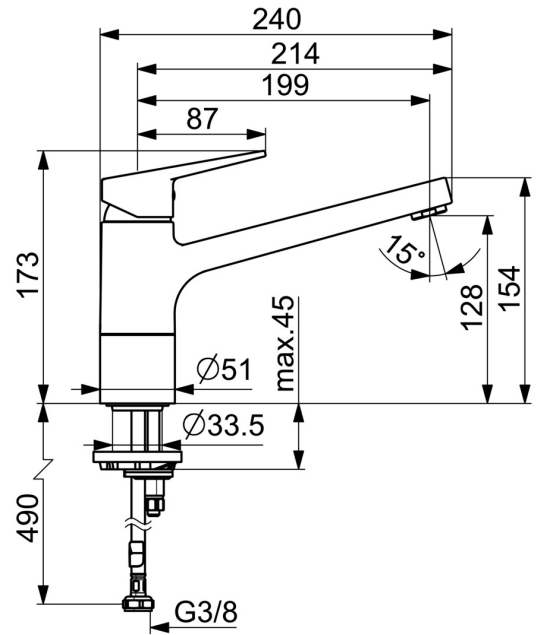

EAN: 4015474261129
static.hansa.com/09142283

- Keuken
- Eengreeps
- Wastafelmontage
- Chrom
- Draaibare uitloop
- CASCADE® mousseur
- Hendel met warm-koud-aanduiding, Eengreeps bediend
- Temperatuurbegrenzer, Temperatuurbegrenzer (achteraf instelbaar)
- \varnothing 35 mm keramisch binnenwerk voor debiet en temperatuur instelling
- Flexibele aansluitlang(en)
- Oppervlakken in contact met drinkwater bevatten minder dan 0,3% lood, Kraanhuis gemaakt van DZR messing, Oppervlakte met watercontact zonder nikkelcoating, Rapid-montagesysteem

Technische gegevens

Doorstromingseigenschappen

Doorstroomhoeveelheid bij 3 bar	12.0 l/min
Drukverlies bij doorstroomhoeveelheid (0,2 l/s)	3 bar

Technische eigenschappen

DN-maat	DN15
Warmwatertoevoer	max. +70°C
Werkdruk	0.5-10 bar
Aansluitmaat	G3/8
Projection	199 mm
Terugstroom beveiliging (EN1717)	AA
Materiaal	brass

	Naam	Code
01	Hendel Chrom	59913910
01	Hendel Chrom	59913911
02	Kap, 33x3 mm Chrom	59912504
03	Schroefring, M37x1, SW30	1005680V
04	Binnenwerk, 3.5 Classic	59913075
05	Mousseur, M24x1 STD HC A Chrom	59902366
06	Dichting	1001264V
07	Begrenzer, 120°	59914489
08	Bevestigingsschroeven, M8x1, L=140	59912474
09	Bevestigingsset	59910749
10	Verstevigingsplaat	59910008