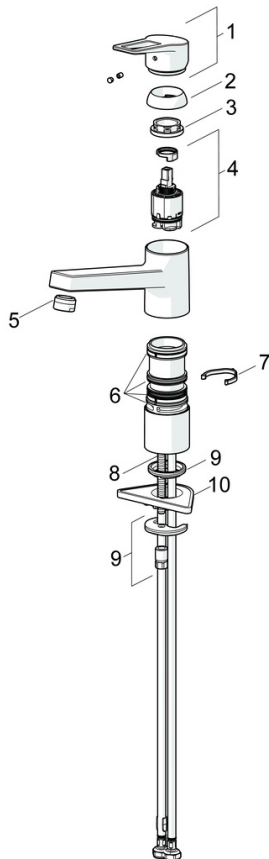

Reserveonderdelen

SP09142283(2020)

	Naam	Code
01	Hendel Chrom	59913910
01	Hendel Chrom	59913911
02	Kap, 33x3 mm Chrom	59912504
03	Schroefring, M37x1, SW30	1005680V
04	Binnenwerk, 3.5 Classic	59913075
05	Mousseur, M24x1 STD HC A Chrom	59902366
06	Dichting	1001264V
07	Begrenzer, 120°	59914489
08	Bevestigingsschroeven, M8x1, L=140	59912474
09	Bevestigingsset	59910749
10	Verstevigingsplaat	59910008