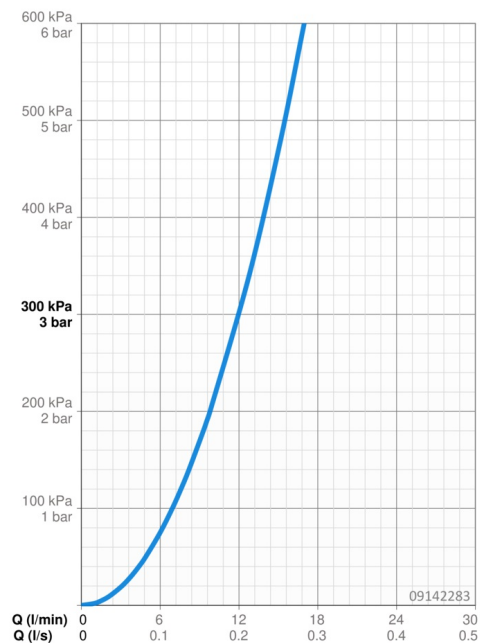

Dati tecnici

Caratteristiche flusso

Portata 3 bar	12.0 l/min
Perdita di pressione con portata (0,2 l/s)	3 bar

Caratteristiche tecniche

Misura DN (dimensione nominale)	DN15
Fornitura di acqua calda	max. +70°C
Pressione di esercizio	0.5-10 bar
Misura della connessione	G3/8
Projection	199 mm
Backflow prevention (EN1717)	AA
Materiale	Ottone

Norme

Standard EN	EN 817
Classe di rumorosità	I (ISO 3822)

Certificati/Dichiarazioni

DVGW	NW-6506CQ0410
ABP	P-IX 29933/IA
Dichiarazione di conformità	DoC
EPD	S-P-06396