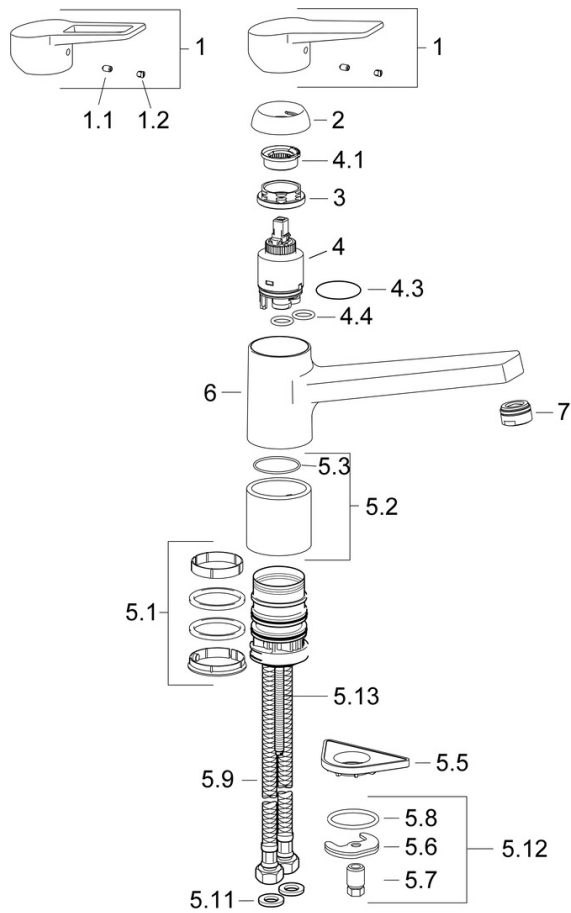

Norme

Standard EN	EN 817
Classe di rumorosità	I (ISO 3822)

Certificati/Dichiarazioni

DVGW	NW-6506CQ0410
ABP	P-IX 29933/IA
Dichiarazione di conformità	DoC
EPD	S-P-06396

Parti di ricambio

SP09142283(2020)

	Nome	Codice
01	Leva Cromo	59913910
01	Leva Cromo	59913911
02	Cappuccio, 33x3 mm Cromo	59912504
03	Dado di fissaggio, M37x1, SW30	1005680V
04	Cartuccia, 3.5 Classic	59913075
05	Aeratore, M24x1 STD HC A Cromo	59902366
06	Kit di guarnizione	1001264V
07	Vite per bloccaggio bocca, 120°	59914489
08	Viti di fissaggio, M8x1, L=140	59912474
09	Set di fissaggio	59910749
10	Base per fissaggio	59910008

SP09142283

	Nome	Codice
1	Leva Cromo	59913910
1	Leva Cromo	59913911
1.1	Screw, M5x8, SW2.5	59904755
1.3	Tappo Grigio	59912112
2	Cappuccio, 33x3 mm Cromo	59912504
3	Dado di fissaggio, M37x1, AF30 Fuori produzione	59912111
4	Cartuccia, 3.5 Eco	59912324
4	Cartuccia, 3.5 Classic	59913075
4.1	Temperature adjustment limiter	59912325
4.3	O-ring, d 28.24x2.62 Fuori produzione	59912590
4.4	O-ring, d 10.10x1.60 Fuori produzione	59905072
5.1	Kit di guarnizione	1001264V
5.1	Kit di guarnizione Fuori produzione	59913968
5.2	Distanziatori	59913973
5.3	O-ring, d 34x1.5	59913975
5.5	Base per fissaggio	59910008
5.6	Fixing plate	59904765
5.7	Screw, M8x1, SW13	59904766
5.8	O-ring, d 36.09x d 3.53	59913396
5.9	Cannette flessibili, L=550, G3/8-M8x1	59913969
5.10	O-ring, 6x1.4	59913266
5.11	Giunto, 9.5x14.4x2	59912551
5.12	Set di fissaggio	59910749
5.13	Viti di fissaggio, M8x1, L=140	59912474
6	Bocca Cromo Fuori produzione	59913978
7	Areatore, M24x1 STD HC A Cromo	59902366
N.I.	Chiave, SW30/34	59912108
N.I.	Set di rondelle Fuori produzione	59914043