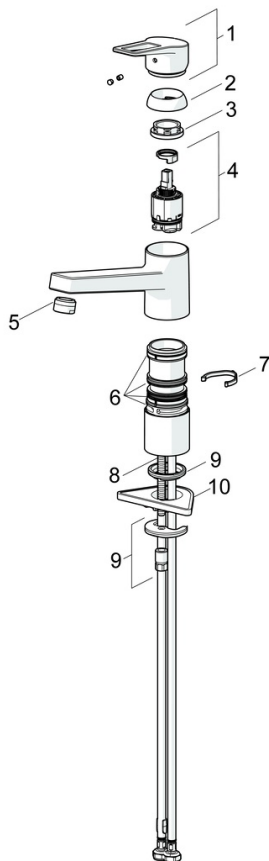

Parti di ricambio

SP09142283(2020)

	Nome	Codice
01	Leva Cromo	59913910
01	Leva Cromo	59913911
02	Cappuccio, 33x3 mm Cromo	59912504
03	Dado di fissaggio, M37x1, SW30	1005680V
04	Cartuccia, 3.5 Classic	59913075
05	Aeratore, M24x1 STD HC A Cromo	59902366
06	Kit di guarnizione	1001264V
07	Vite per bloccaggio bocca, 120°	59914489
08	Viti di fissaggio, M8x1, L=140	59912474
09	Set di fissaggio	59910749
10	Base per fissaggio	59910008