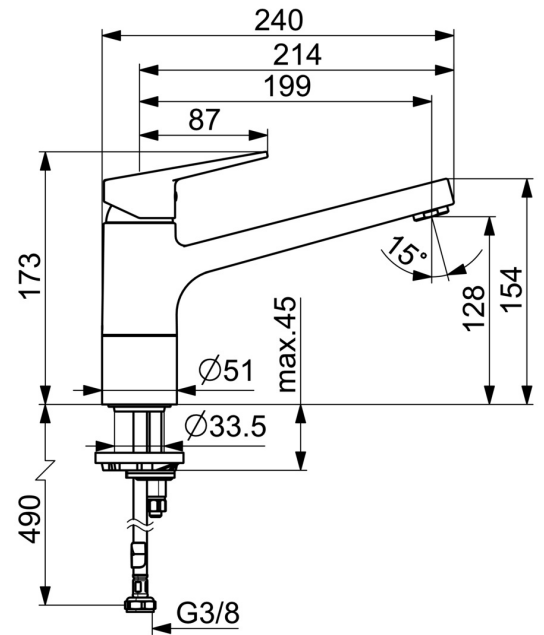

EAN: 4015474261129
static.hansa.com/09142283

- Cucina
- Monocomando
- Montaggio d'appoggio
- Cromo
- Bocca orientabile
- Rompigetto Standard
- Leva con simbolo F+C, Leva/Manopola monocomando
- Limitatore di temperatura, Limitatore di temperatura regolabile
- Cartuccia a dischi ceramici \varnothing 35mm
- Collegamento con flessibili
- Corpo interno in ottone a basso contenuto di piombo < 0,3 %, Ottone DZR, Condotti acqua senza rivestimento in nichel, Sistema di installazione rapida

Dati tecnici

Caratteristiche flusso

Portata 3 bar	12.0 l/min
Perdita di pressione con portata (0,2 l/s)	3 bar

Caratteristiche tecniche

Misura DN (dimensione nominale)	DN15
Fornitura di acqua calda	max. +70°C
Pressione di esercizio	0.5-10 bar
Misura della connessione	G3/8
Projection	199 mm
Backflow prevention (EN1717)	AA
Materiale	Ottone

SP09142283

	Nome	Codice
1	Leva Cromo	59913910
1	Leva Cromo	59913911
1.1	Screw, M5x8, SW2.5	59904755
1.3	Tappo Grigio	59912112
2	Cappuccio, 33x3 mm Cromo	59912504
3	Dado di fissaggio, M37x1, AF30 Fuori produzione	59912111
4	Cartuccia, 3.5 Eco	59912324
4	Cartuccia, 3.5 Classic	59913075
4.1	Temperature adjustment limiter	59912325
4.3	O-ring, d 28.24x2.62 Fuori produzione	59912590
4.4	O-ring, d 10.10x1.60 Fuori produzione	59905072
5.1	Kit di guarnizione	1001264V
5.1	Kit di guarnizione Fuori produzione	59913968
5.2	Distanziatori	59913973
5.3	O-ring, d 34x1.5	59913975
5.5	Base per fissaggio	59910008
5.6	Fixing plate	59904765
5.7	Screw, M8x1, SW13	59904766
5.8	O-ring, d 36.09x d 3.53	59913396
5.9	Cannette flessibili, L=550, G3/8-M8x1	59913969
5.10	O-ring, 6x1.4	59913266
5.11	Giunto, 9.5x14.4x2	59912551
5.12	Set di fissaggio	59910749
5.13	Viti di fissaggio, M8x1, L=140	59912474
6	Bocca Cromo Fuori produzione	59913978
7	Areatore, M24x1 STD HC A Cromo	59902366
N.I.	Chiave, SW30/34	59912108
N.I.	Set di rondelle Fuori produzione	59914043