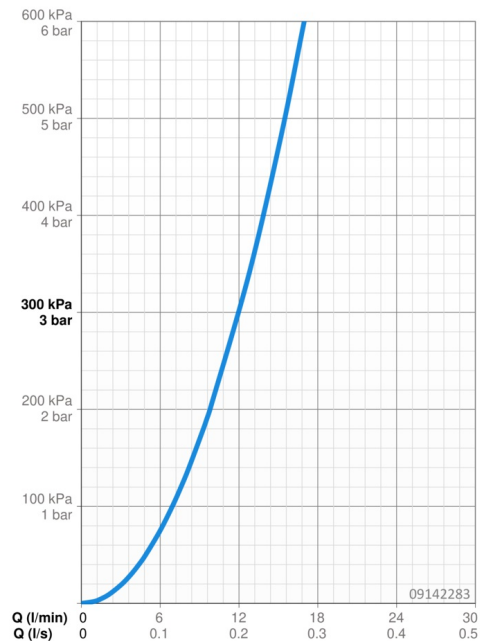

Technické údaje

Vlastnosti průtoku

Průtokové množství při 3 bar	12.0 l/min
Tlaková ztráta při průtoku (0,2 l/s)	3 bar

Technické vlastnosti

Velikost DN (jmenovitý rozměr)	DN15
Zdroj teplé vody	max. +70°C
Pracovní tlak	0.5-10 bar
Velikost přípojky	G3/8
Projection	199 mm
Zabezpečení proti zpětnému toku (ČSN EN 1717)	AA
Materiál	Mosaz

Předpisy

Norma EN	EN 817
Třída hlučnosti	I (ISO 3822)

Schválení a Prohlášení

DVGW	NW-6506CQ0410
ABP	P-IX 29933/IA
Prohlášení o shodě	DoC
EPD	S-P-06396