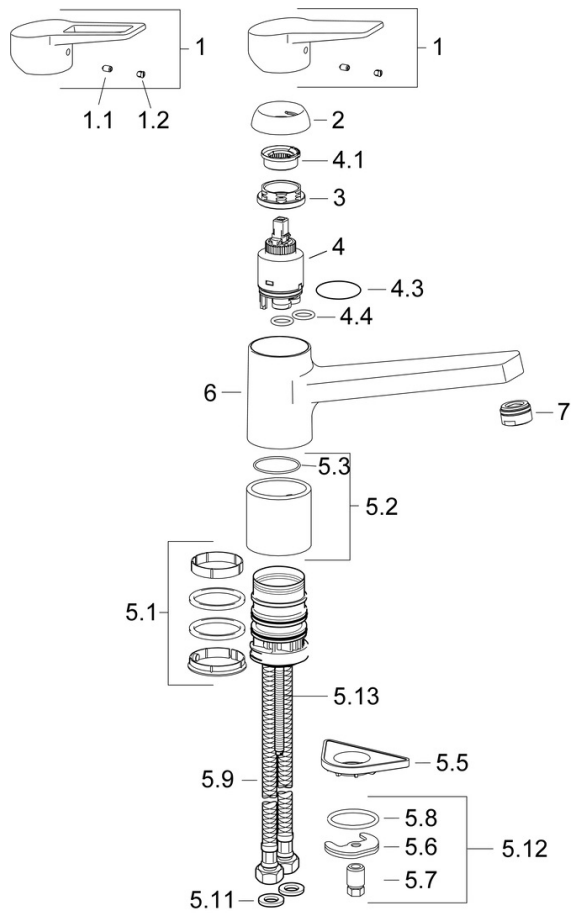

Technické údaje

Vlastnosti průtoku

Průtokové množství při 3 bar	12.0 l/min
Tlaková ztráta při průtoku (0,2 l/s)	3 bar

Technické vlastnosti

Velikost DN (jmenovitý rozměr)	DN15
Zdroj teplé vody	max. +70°C
Pracovní tlak	0.5-10 bar
Velikost přípojky	G3/8
Projection	199 mm
Zabezpečení proti zpětnému toku (ČSN EN 1717)	AA
Materiál	Mosaz

Předpisy

Norma EN	EN 817
Třída hlučnosti	I (ISO 3822)

Schválení a Prohlášení

DVGW	NW-6506CQ0410
ABP	P-IX 29933/IA
Prohlášení o shodě	DoC
EPD	S-P-06396

Náhradní díly

SP09142283(2020)

	Název	Kód
01	Páka	59913910
01	Páka	59913911
02	Krytka, 33x3 mm	59912504
03	Upevňovací matice, M37x1, SW30	1005680V
04	Kartuše, 3.5 Classic	59913075
05	Aerator, M24x1 STD HC A	59902366
06	Těsnící sada	1001264V
07	Omezovač, 120°	59914489
08	Upevňovací šroub, M8x1, L=140	59912474
09	Upevňovací set	59910749
10	Upevňovací destička	59910008

SP09142283

	Název	Kód
1	Páka	59913910
1	Páka	59913911
1.1	Šroub, M5x8, SW2.5	59904755
1.3	Záslepka Šedá	59912112
2	Krytka, 33x3 mm	59912504
3	Upevňovací matice, M37x1, AF30 Ukončeno	59912111
4	Kartuše, 3.5 Eco	59912324
4	Kartuše, 3.5 Classic	59913075
4.1	Temperature adjustment limiter	59912325
4.3	O-kroužek, d 28.24x2.62 Ukončeno	59912590
4.4	O-kroužek, d 10.10x1.60 Ukončeno	59905072
5.1	Těsnící sada	1001264V
5.1	Těsnící sada Ukončeno	59913968
5.2	Distanční podložka	59913973
5.3	O-kroužek, d 34x1.5	59913975
5.5	Upevňovací destička	59910008
5.6	Upevňovací deska	59904765
5.7	Šroub, M8x1, SW13	59904766
5.8	O-kroužek, d 36.09x d 3.53	59913396
5.9	Flexibilní hadička, L=550, G3/8-M8x1	59913969
5.10	O-kroužek, 6x1.4	59913266
5.11	Těsnění, 9.5x14.4x2	59912551
5.12	Upevňovací set	59910749
5.13	Upevňovací šroub, M8x1, L=140	59912474
6	Výtokové rameno Ukončeno	59913978
7	Aerator, M24x1 STD HC A	59902366
N.I.	Klíč, SW30/34	59912108
N.I.	Podložka, set Ukončeno	59914043