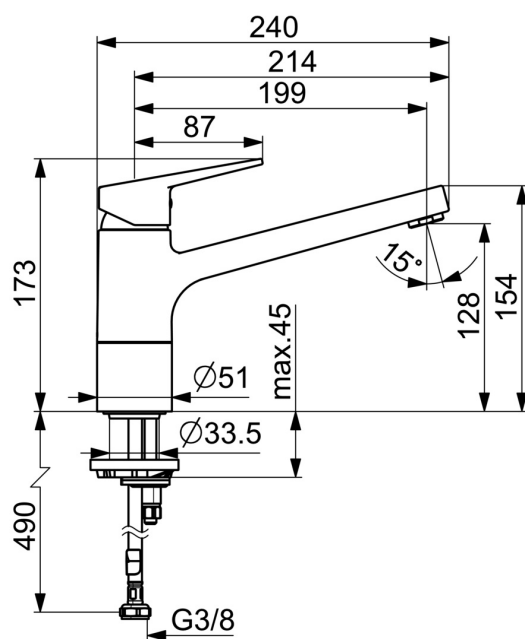

EAN: 4015474261129
static.hansa.com/09142283

- Kuchyně
- Jednopáková
- Stojánková
- Chrom
- Otočné výtokové rameno
- CASCADE® aerátor
- Páka se symboly teplé a studené vody, Jedna ovládací páka / rukojeť
- Funkce pro nastavení maximální teploty a průtoku vody, Nastavitelný omezovač teploty vody (součástí dodávky, možnost dodatečné instalace)
- ϕ 35 mm keramická kartuše pro ovládání teploty a průtoku vody
- Flexibilní připojovací hadice
- Povrchy přicházející do styku s pitnou vodou obsahují méně než 0,3 % olova, Tělo baterie z mosazi DZR, Vodní cesty bez poniklování, Montážní systém Rapid

Technické údaje

Vlastnosti průtoku

Průtokové množství při 3 bar	12.0 l/min
Tlaková ztráta při průtoku (0,2 l/s)	3 bar

Technické vlastnosti

Velikost DN (jmenovitý rozměr)	DN15
Zdroj teplé vody	max. +70°C
Pracovní tlak	0.5-10 bar
Velikost přípojky	G3/8
Projection	199 mm
Zabezpečení proti zpětnému toku (ČSN EN 1717)	AA
Materiál	Mosaz

SP09142283

	Název	Kód
1	Páka	59913910
1	Páka	59913911
1.1	Šroub, M5x8, SW2.5	59904755
1.3	Záslepka Šedá	59912112
2	Krytka, 33x3 mm	59912504
3	Upevňovací matice, M37x1, AF30 Ukončeno	59912111
4	Kartuše, 3.5 Eco	59912324
4	Kartuše, 3.5 Classic	59913075
4.1	Temperature adjustment limiter	59912325
4.3	O-kroužek, d 28.24x2.62 Ukončeno	59912590
4.4	O-kroužek, d 10.10x1.60 Ukončeno	59905072
5.1	Těsnící sada	1001264V
5.1	Těsnící sada Ukončeno	59913968
5.2	Distanční podložka	59913973
5.3	O-kroužek, d 34x1.5	59913975
5.5	Upevňovací destička	59910008
5.6	Upevňovací deska	59904765
5.7	Šroub, M8x1, SW13	59904766
5.8	O-kroužek, d 36.09x d 3.53	59913396
5.9	Flexibilní hadička, L=550, G3/8-M8x1	59913969
5.10	O-kroužek, 6x1.4	59913266
5.11	Těsnění, 9.5x14.4x2	59912551
5.12	Upevňovací set	59910749
5.13	Upevňovací šroub, M8x1, L=140	59912474
6	Výtokové rameno Ukončeno	59913978
7	Aerator, M24x1 STD HC A	59902366
N.I.	Klíč, SW30/34	59912108
N.I.	Podložka, set Ukončeno	59914043