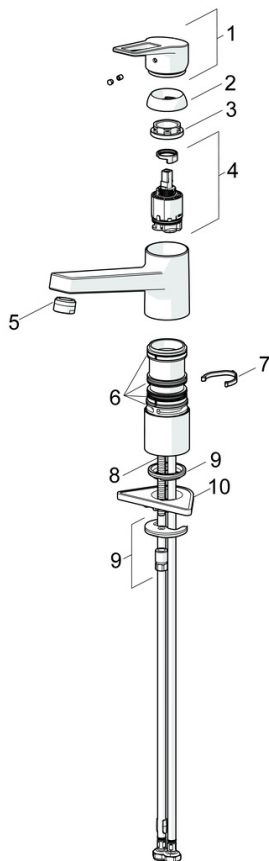

Náhradní díly

SP09142283(2020)

	Název	Kód
01	Páka	59913910
01	Páka	59913911
02	Krytka, 33x3 mm	59912504
03	Upevňovací matice, M37x1, SW30	1005680V
04	Kartuše, 3.5 Classic	59913075
05	Aerator, M24x1 STD HC A	59902366
06	Těsnící sada	1001264V
07	Omezovač, 120°	59914489
08	Upevňovací šroub, M8x1, L=140	59912474
09	Upevňovací set	59910749
10	Upevňovací destička	59910008