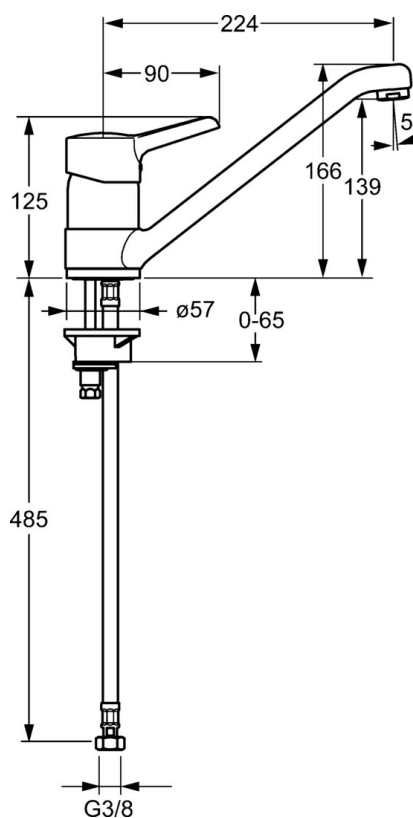

EAN: 4015474137967  
[static.hansa.com/09142273](http://static.hansa.com/09142273)

- Cuisine
- Monocommande
- Montage sur plaque
- Chrome
- Levier monocommande, Levier avec symbole C+F
- Limiteur de température et de débit, Limiteur de température ajustable
- Eco cartouche céramique de  $\varnothing$  48 mm pour contrôle de température et de débit
- Raccordement par flexibles
- Le laiton en contact avec l'eau potable comporte une teneur en plomb  $<0,3\%$ , Corps en laiton DZR, Voies d'eau sans revêtement de nickel

## Caractéristiques techniques

### Caractéristiques techniques

Taille DN (diamètre nominal)	<b>DN15</b>
Alimentation en eau chaude	<b>max. +70°C</b>
Pression de service	<b>0.5-10 bar</b>
Taille de raccord	<b>G3/8</b>
Matériau	<b>brass</b>