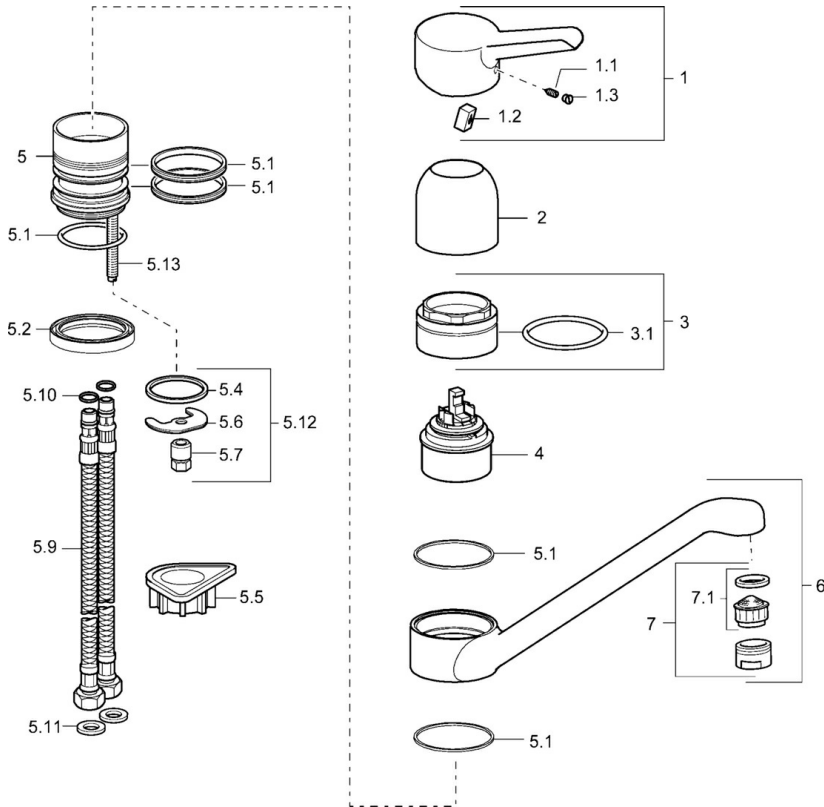

EAN: 4015474137967  
[static.hansa.com/09142273](http://static.hansa.com/09142273)

- Cuisine
- Monocommande
- Montage sur plaque
- Chrome
- Levier monocommande, Levier avec symbole C+F
- Limiteur de température et de débit, Limiteur de température ajustable
- Eco cartouche céramique de  $\varnothing$  48 mm pour contrôle de température et de débit
- Raccordement par flexibles
- Le laiton en contact avec l'eau potable comporte une teneur en plomb  $<0,3\%$ , Corps en laiton DZR, Voies d'eau sans revêtement de nickel

## Caractéristiques techniques

### Caractéristiques techniques

Taille DN (diamètre nominal)	<b>DN15</b>
Alimentation en eau chaude	<b>max. +70°C</b>
Pression de service	<b>0.5-10 bar</b>
Taille de raccord	<b>G3/8</b>
Matériau	<b>brass</b>

## Pièces de rechange