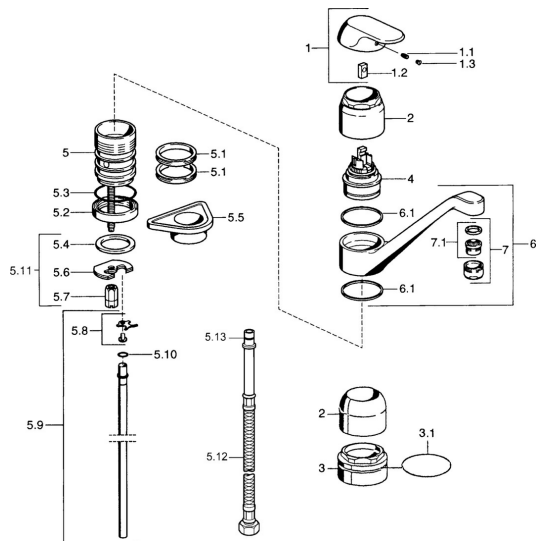

EAN: 4015474662490  
[static.hansa.com/09142101](http://static.hansa.com/09142101)

- Kuchyňa
- Jednopáková
- Stojanková

- Chróm
- Jedna ovládací páka / rukovät, Páka so symbolom teplej a studenej vody
- Medené pripojovacie trubičky

### Technické vlastnosti

Dodávka teplej vody	<b>max. +80°C</b>
Pracovný tlak	<b>0.5-10 bar</b>
Materiál	<b>Mosadz</b>

### SP09142101

Název	Kód
1 Ovládací rukovät, (-2007) Ukončené	59909881
1.1 Skrutka, M5x8, SW2.5	59904755
1.2 Klzné puzdro	59904778
1.3 Plug, hot/cold	59906705
2 Krytka	59912044
3 Očné skrutka, M50x1	59912045
4 Kartuš, 4.8 eco	59904601
5.1 Tesnenie sada	59911498
5.4 Tesnenie, 37x48x3.5	59911422
5.5 Podložka	59910008
5.6	59904765
5.7 Skrutka, M8x1, SW13	59904766
5.8 Attachment clamp Ukončené	59911416
5.9 Potrubie, d 10 mm, L=413	59911423
5.10 O-kružok, 9x2	59905095
5.11 Upevňovací set	59910749
6 Výtokové rameno, L=170 Ukončené	59911499
7 Aerátor, M24x1 STD HC A	59902366
7.1 Aerátor, M22/24 A	59902081