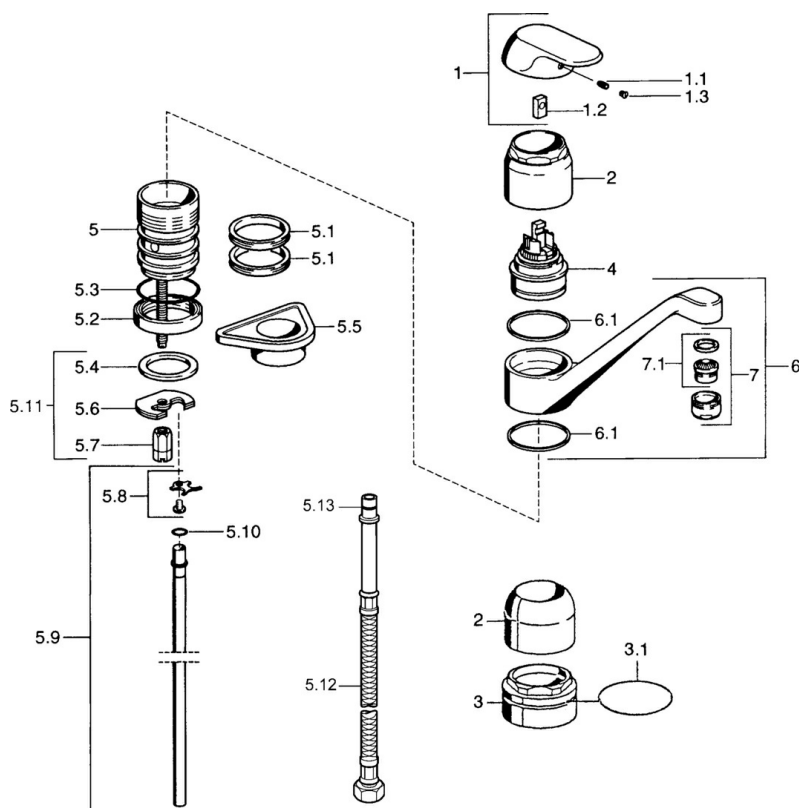

EAN: 4015474662490  
[static.hansa.com/09142101](http://static.hansa.com/09142101)

- Kuchyňa
- Jednopáková
- Stojanková

- Chróm
- Jedna ovládací páka / rukovät, Páka so symbolom teplej a studenej vody
- Medené pripojovacie trubičky

### Technické vlastnosti

Dodávka teplej vody	<b>max. +80°C</b>
Pracovný tlak	<b>0.5-10 bar</b>
Materiál	<b>Mosadz</b>

### SP09142101

Název	Kód
1 Ovládací rukovät, (-2007) Ukončené	59909881
1.1 Skrutka, M5x8, SW2.5	59904755
1.2 Klzné puzdro	59904778
1.3 Plug, hot/cold	59906705
2 Krytka	59912044
3 Očné skrutka, M50x1	59912045
4 Kartuš, 4.8 eco	59904601
5.1 Tesnenie sada	59911498
5.4 Tesnenie, 37x48x3.5	59911422
5.5 Podložka	59910008
5.6	59904765
5.7 Skrutka, M8x1, SW13	59904766
5.8 Attachment clamp Ukončené	59911416
5.9 Potrubie, d 10 mm, L=413	59911423
5.10 O-kružok, 9x2	59905095
5.11 Upevňovací set	59910749
6 Výtokové rameno, L=170 Ukončené	59911499
7 Aerátor, M24x1 STD HC A	59902366
7.1 Aerátor, M22/24 A	59902081