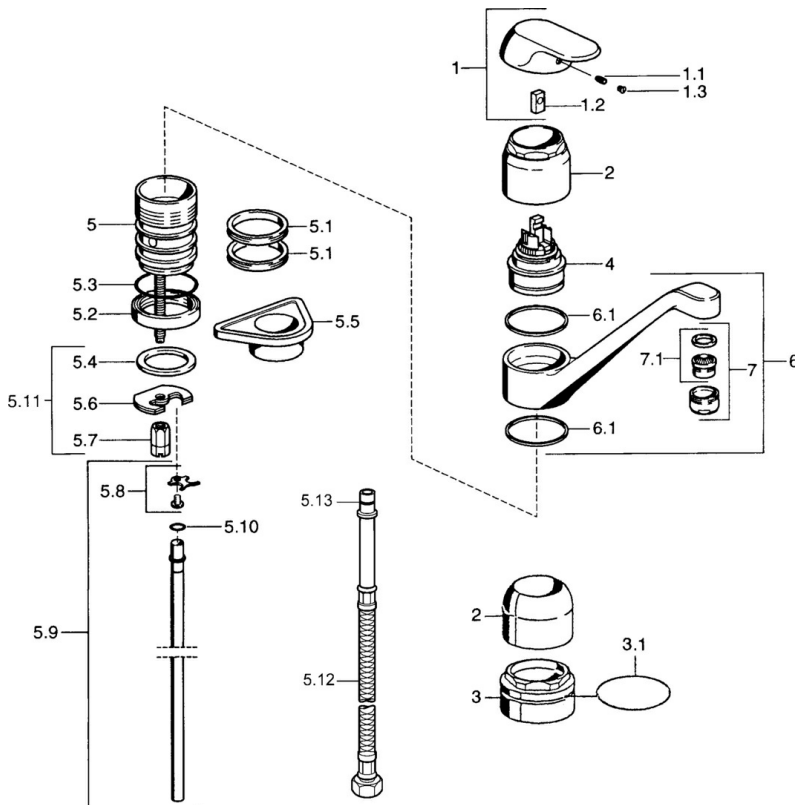

EAN: 4015474662490
static.hansa.com/09142101

- Keuken
- Eengreeps
- Wastafelmontage

- Chroom
- Eengreeps bediend, Hendel met warm-koud-aanduiding
- Koperen aansluitpijpen

Technische gegevens

Technische eigenschappen

Warmwatertoevoer	max. +80°C
Werkdruk	0.5-10 bar
Materiaal	brass

Voorschriften

EN-norm	EN 817
---------	---------------

Reserveonderdelen

SP09142101

	Naam	Code
1	Hendel, (-2007) Chroom Stopgezet	59909881
1.1	Schroef, M5x8, SW2.5	59904755
1.2	Joint klassiek uitloop	59904778
1.3	Plug, hot/cold	59906705
2	Kap Chroom	59912044
3	Schroefoog, M50x1	59912045
4	Binnenwerk, 4.8 eco	59904601
5.1	Dichting	59911498
5.4	Dichting, 37x48x3.5	59911422
5.5	Verstevigingsplaat	59910008
5.6	Fixing plate	59904765
5.7	Schroef, M8x1, SW13	59904766
5.8	Attachment clamp Stopgezet	59911416
5.9	Pijp, d 10 mm, L=413	59911423
5.10	O-ring, 9x2	59905095
5.11	Bevestigingsset	59910749
6	Uitloop, L=170 Chroom Stopgezet	59911499
7	Mousseur, M24x1 STD HC A Chroom	59902366
7.1	Mousseur, M22/24 A	59902081