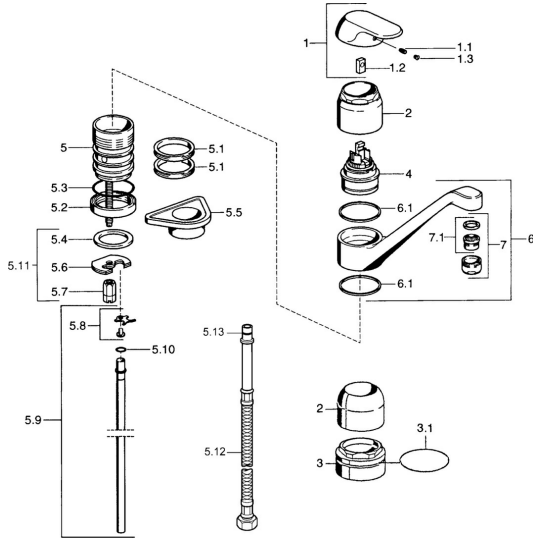

EAN: 4015474662490
static.hansa.com/09142101

- Keuken
- Eengreeps
- Wastafelmontage

- Chroom
- Eengreeps bediend, Hendel met warm-koud-aanduiding
- Koperen aansluitpijpen

Technische gegevens

Technische eigenschappen

Warmwatertoevoer	max. +80°C
Werkdruk	0.5-10 bar
Materiaal	brass

Voorschriften

EN-norm	EN 817
---------	---------------

Reserveonderdelen

SP09142101

	Naam	Code
1	Hendel, (-2007) Chroom Stopgezet	59909881
1.1	Schroef, M5x8, SW2.5	59904755
1.2	Joint klassiek uitloop	59904778
1.3	Plug, hot/cold	59906705
2	Kap Chroom	59912044
3	Schroefoog, M50x1	59912045
4	Binnenwerk, 4.8 eco	59904601
5.1	Dichting	59911498
5.4	Dichting, 37x48x3.5	59911422
5.5	Verstevigingsplaat	59910008
5.6	Fixing plate	59904765
5.7	Schroef, M8x1, SW13	59904766
5.8	Attachment clamp Stopgezet	59911416
5.9	Pijp, d 10 mm, L=413	59911423
5.10	O-ring, 9x2	59905095
5.11	Bevestigingsset	59910749
6	Uitloop, L=170 Chroom Stopgezet	59911499
7	Mousseur, M24x1 STD HC A Chroom	59902366
7.1	Mousseur, M22/24 A	59902081