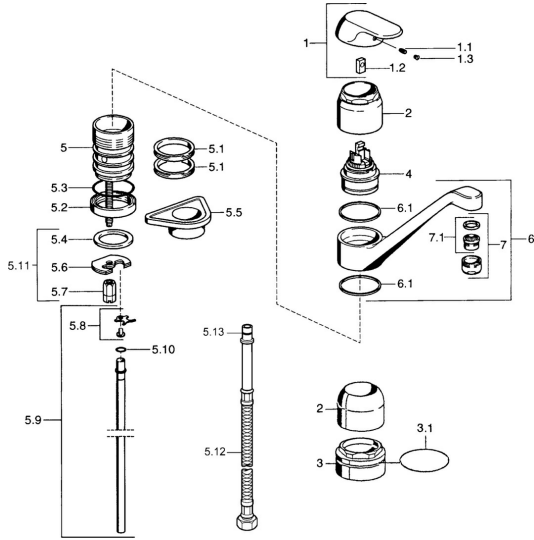

EAN: 4015474662490
static.hansa.com/09142101

- Cucina
- Monocomando
- Montaggio d'appoggio

- Cromo
- Leva/Manopola monocomando, Leva con simbolo F+C
- Collegamento con tubo

Dati tecnici

Caratteristiche tecniche

Fornitura di acqua calda	max. +80°C
Pressione di esercizio	0.5-10 bar
Materiale	Ottone

Norme

Standard EN	EN 817
-------------	---------------

Parti di ricambio

SP09142101

	Nome	Codice
1	Leva, (-2007) Cromo Fuori produzione	59909881
1.1	Screw, M5x8, SW2.5	59904755
1.2	Adattatore	59904778
1.3	Tappo, hot/cold	59906705
2	Cappuccio Cromo	59912044
3	Vite eye, M50x1	59912045
4	Cartuccia, 4.8 eco	59904601
5.1	Kit di guarnizione	59911498
5.4	Giunto, 37x48x3.5	59911422
5.5	Base per fissaggio	59910008
5.6	Fixing plate	59904765
5.7	Screw, M8x1, SW13	59904766
5.8	Attachment clamp Fuori produzione	59911416
5.9	, d 10 mm, L=413	59911423
5.10	O-ring, 9x2	59905095
5.11	Set di fissaggio	59910749
6	Bocca, L=170 Cromo Fuori produzione	59911499
7	Aeratore, M24x1 STD HC A Cromo	59902366
7.1	Aeratore, M22/24 A	59902081