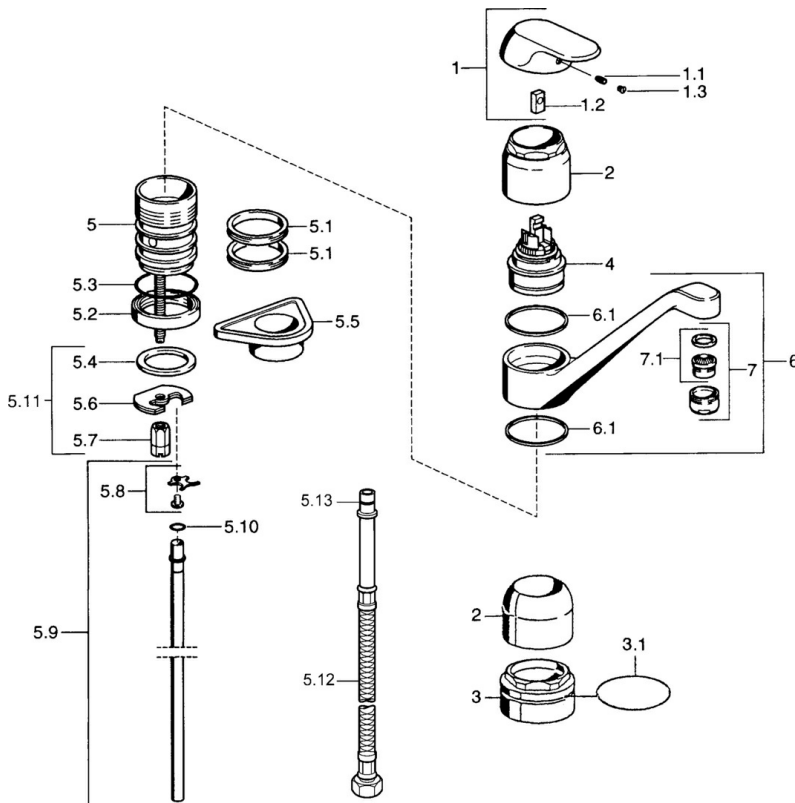

EAN: 4015474662490
static.hansa.com/09142101

- Cucina
- Monocomando
- Montaggio d'appoggio

- Cromo
- Leva/Manopola monocomando, Leva con simbolo F+C
- Collegamento con tubo

Dati tecnici

Caratteristiche tecniche

Fornitura di acqua calda	max. +80°C
Pressione di esercizio	0.5-10 bar
Materiale	Ottone

Norme

Standard EN	EN 817
-------------	---------------

Parti di ricambio

SP09142101

	Nome	Codice
1	Leva, (-2007) Cromo Fuori produzione	59909881
1.1	Screw, M5x8, SW2.5	59904755
1.2	Adattatore	59904778
1.3	Tappo, hot/cold	59906705
2	Cappuccio Cromo	59912044
3	Vite eye, M50x1	59912045
4	Cartuccia, 4.8 eco	59904601
5.1	Kit di guarnizione	59911498
5.4	Giunto, 37x48x3.5	59911422
5.5	Base per fissaggio	59910008
5.6	Fixing plate	59904765
5.7	Screw, M8x1, SW13	59904766
5.8	Attachment clamp Fuori produzione	59911416
5.9	, d 10 mm, L=413	59911423
5.10	O-ring, 9x2	59905095
5.11	Set di fissaggio	59910749
6	Bocca, L=170 Cromo Fuori produzione	59911499
7	Aeratore, M24x1 STD HC A Cromo	59902366
7.1	Aeratore, M22/24 A	59902081