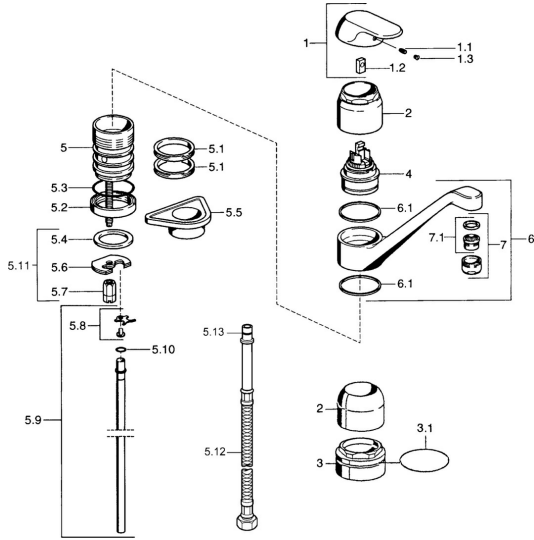

EAN: 4015474662490
static.hansa.com/09142101

- Küche
- Einhebelmischer
- Standmontage

- Chrom
- Einhandbedienhebel/Griff, Hebel mit W+K-Kennzeichnung
- Anschluss über Kupferrohre

Technische Daten

Technische Eigenschaften

Warmwasserversorgung	max. +80°C
Arbeitsdruck	0.5-10 bar
Werkstoff	Messing

Vorschriften

EN Standard	EN 817
-------------	---------------

Ersatzteile

SP09142101

	Name	Art.-Nr.
1	Hebel, (-2007) Ausgelaufen	59909881
1.1	Schraube, M5x8, SW2.5	59904755
1.2	Kunststoffadapter	59904778
1.3	Blindstopfen, hot/cold	59906705
2	Abdeckkappe	59912044
3	Ringschraube, M50x1	59912045
4	Kartusche, 4.8 eco	59904601
5.1	Dichtungskit	59911498
5.4	Dichtung, 37x48x3.5	59911422
5.5	PVC-Befestigungsplatte	59910008
5.6	Befestigungsplatte	59904765
5.7	Schraube, M8x1, SW13	59904766
5.8	Befestigungsklammer Ausgelaufen	59911416
5.9	Rohr, d 10 mm, L=413	59911423
5.10	O-Ring, 9x2	59905095
5.11	Befestigungssatz	59910749
6	Auslauf, L=170 Ausgelaufen	59911499
7	Luftsprudler, M24x1 STD HC A	59902366
7.1	Luftsprudler, M22/24 A	59902081