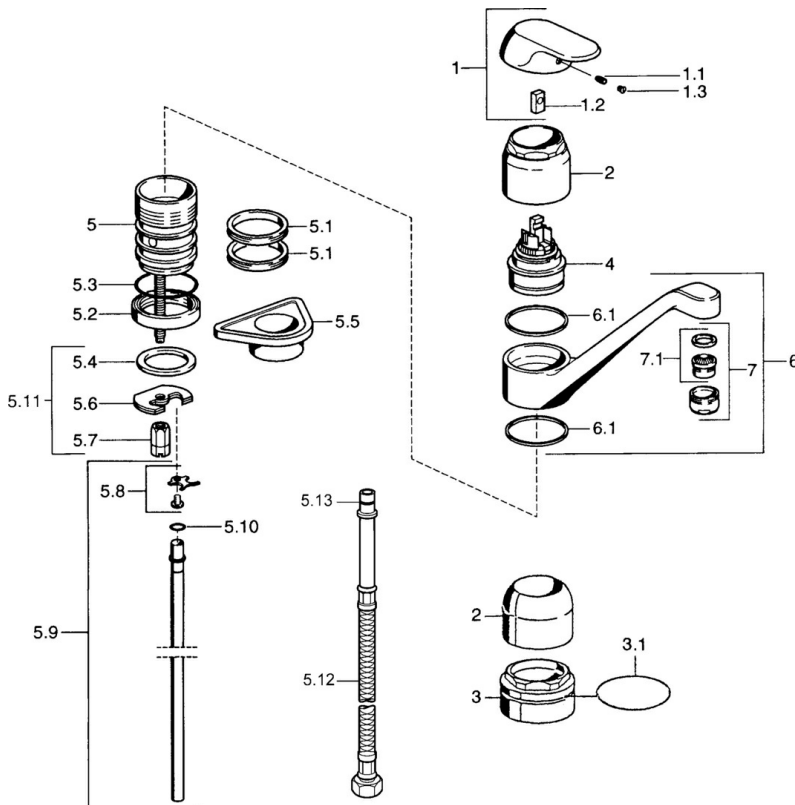

EAN: 4015474662490
static.hansa.com/09142101

- Küche
- Einhebelmischer
- Standmontage

- Chrom
- Einhandbedienhebel/Griff, Hebel mit W+K-Kennzeichnung
- Anschluss über Kupferrohre

Technische Daten

Technische Eigenschaften

Warmwasserversorgung	max. +80°C
Arbeitsdruck	0.5-10 bar
Werkstoff	Messing

Vorschriften

EN Standard	EN 817
-------------	---------------

Ersatzteile

SP09142101

	Name	Art.-Nr.
1	Hebel, (-2007) Ausgelaufen	59909881
1.1	Schraube, M5x8, SW2.5	59904755
1.2	Kunststoffadapter	59904778
1.3	Blindstopfen, hot/cold	59906705
2	Abdeckkappe	59912044
3	Ringschraube, M50x1	59912045
4	Kartusche, 4.8 eco	59904601
5.1	Dichtungskit	59911498
5.4	Dichtung, 37x48x3.5	59911422
5.5	PVC-Befestigungsplatte	59910008
5.6	Befestigungsplatte	59904765
5.7	Schraube, M8x1, SW13	59904766
5.8	Befestigungsklammer Ausgelaufen	59911416
5.9	Rohr, d 10 mm, L=413	59911423
5.10	O-Ring, 9x2	59905095
5.11	Befestigungssatz	59910749
6	Auslauf, L=170 Ausgelaufen	59911499
7	Luftsprudler, M24x1 STD HC A	59902366
7.1	Luftsprudler, M22/24 A	59902081