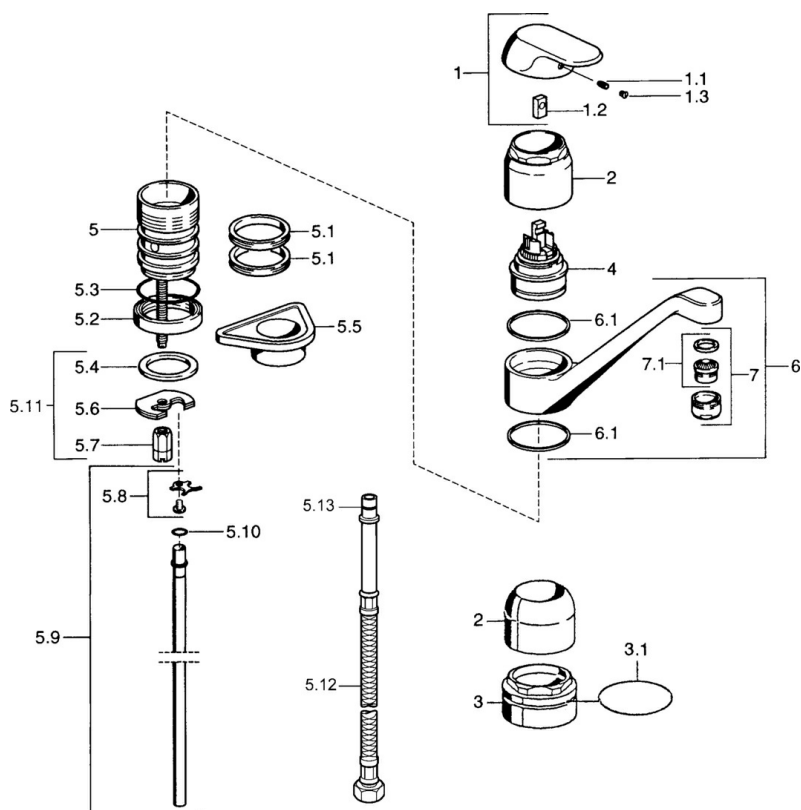

EAN: 4015474662490  
[static.hansa.com/09142101](http://static.hansa.com/09142101)

- Kuchyňě
- Jednopáková
- Stojánková

- Chrom
- Jedna ovládací páka / rukojeť, Páka se symboly teplé a studené vody
- Měděné přípojovací trubky

### Technické vlastnosti

Zdroj teplé vody	<b>max. +80°C</b>
Pracovní tlak	<b>0.5-10 bar</b>
Materiál	<b>Mosaz</b>

## Náhradní díly

### SP09142101

	Název	Kód
1	Páka, (-2007) Ukončeno	59909881
1.1	Šroub, M5x8, SW2.5	59904755
1.2	Kluzné pouzdro (osazené)	59904778
1.3	Plug, hot/cold	59906705
2	Krytka	59912044
3	Oční šroub, M50x1	59912045
4	Kartuše, 4.8 eco	59904601
5.1	Těsnící sada	59911498
5.4	Těsnění, 37x48x3.5	59911422
5.5	Upevňovací destička	59910008
5.6	Upevňovací deska	59904765
5.7	Šroub, M8x1, SW13	59904766
5.8	Attachment clamp Ukončeno	59911416
5.9	Roura, d 10 mm, L=413	59911423
5.10	O-kroužek, 9x2	59905095
5.11	Upevňovací set	59910749
6	Výtokové rameno, L=170 Ukončeno	59911499
7	Aerator, M24x1 STD HC A	59902366
7.1	Aerator, M22/24 A	59902081