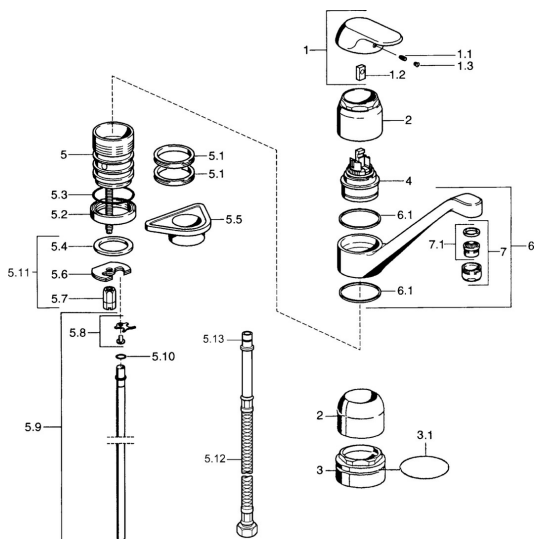

EAN: 4015474662490  
[static.hansa.com/09142101](http://static.hansa.com/09142101)

- Kuchyňě
- Jednopáková
- Stojánková

- Chrom
- Jedna ovládací páka / rukojeť, Páka se symboly teplé a studené vody
- Měděné přípojovací trubky

### Technické vlastnosti

Zdroj teplé vody	<b>max. +80°C</b>
Pracovní tlak	<b>0.5-10 bar</b>
Materiál	<b>Mosaz</b>

## Náhradní díly

### SP09142101

	Název	Kód
1	Páka, (-2007) Ukončeno	59909881
1.1	Šroub, M5x8, SW2.5	59904755
1.2	Kluzné pouzdro (osazené)	59904778
1.3	Plug, hot/cold	59906705
2	Krytka	59912044
3	Oční šroub, M50x1	59912045
4	Kartuše, 4.8 eco	59904601
5.1	Těsnící sada	59911498
5.4	Těsnění, 37x48x3.5	59911422
5.5	Upevňovací destička	59910008
5.6	Upevňovací deska	59904765
5.7	Šroub, M8x1, SW13	59904766
5.8	Attachment clamp Ukončeno	59911416
5.9	Roura, d 10 mm, L=413	59911423
5.10	O-kroužek, 9x2	59905095
5.11	Upevňovací set	59910749
6	Výtokové rameno, L=170 Ukončeno	59911499
7	Aerator, M24x1 STD HC A	59902366
7.1	Aerator, M22/24 A	59902081